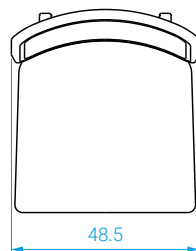

Avec accoudoirs
With armrests