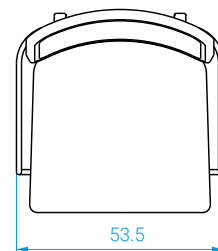

Avec accoudoirs
With armrests