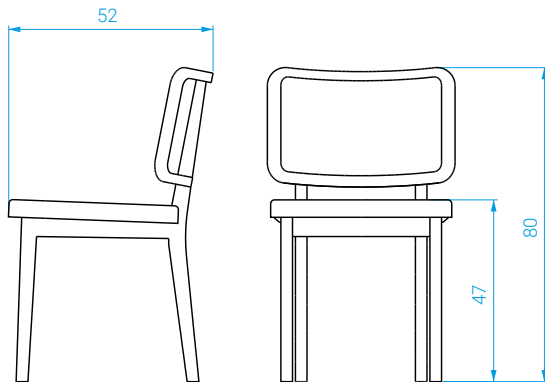

Solid oak frame in natural or black finish.
Seat upholstered in leather or fabric.
Brass armrest version available.

DIMENSIONS

Avec accoudoirs :

Larg. : 53,5 cm . Prof. : 52 cm . Haut. : 80 cm

Sans accoudoirs :

Larg. : 48,5 cm . Prof. : 52 cm . Haut. : 80 cm

Hauteur de l'assise : 47 cm

MEASURES

With armrests:

Width: 53,5 cm . Depth: 52 cm . Height: 80 cm

Without armrests:

Width: 48,5 cm . Depth: 52 cm . Height: 80 cm

Seat height : 47 cm

POIDS

Avec accoudoirs : 5 kg

Sans accoudoirs : 4,5 kg

WEIGHT

With armrests: 5 kg

Without armrests: 4,5 kg

Sans accoudoirs
Without armrests