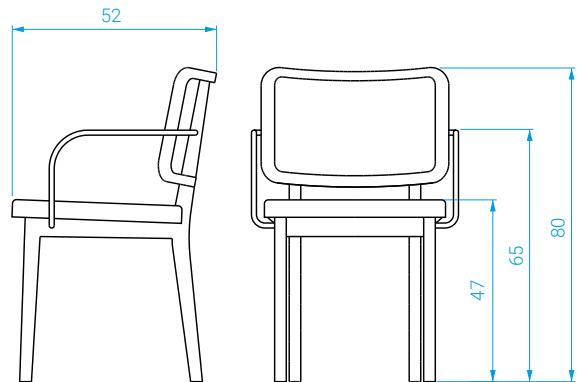

Avec accoudoirs
With armrests