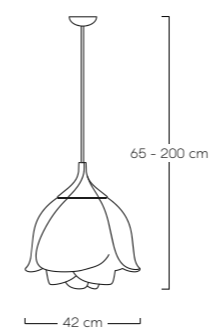

### Standing lamp

CE IP20

IP44

**Material:**  
Poleasy  
White metal structure

**Finishing e colours:**  
IL: 110 trasparente

**Net weight:**  
8,5 kg

**Cable length:**  
3 mt trasparente cable with plug (IP20)  
2 mt black cable with plug (IP44)

**Light source:**  
Bulb

**Characteristic:**

Wall / Ceiling

CE IP66

**Material:**  
Poleasy

**Net weight:**  
1,9 kg

**Volume packaging:**  
0,10 mc

**Finishing e colours:**  
IL: 110 trasparente

**Cable length:**

**Switch:**

**Power Input:**  
110-240V - 50/60Hz

**Power Consumption:**  
1x 32W E27

**Light source:**  
Bulb

**Characteristic:**

### Suspension

CE IP20

**Material:**  
Polycarbonate  
White metal structure

**Net weight:**  
2,6 kg

**Volume packaging:**  
0,10 mc

**Finishing e colours:**  
IL: 110 transparent

**Cable length:**  
1,8 mt transparent cable with plug  
(version table)  
2 mt transparent cable (version  
suspension)