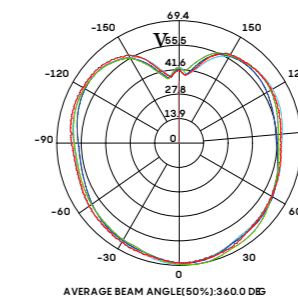

### Table

CE IP20 

**Material:**  
Polycarbonate  
White metal structure

**Net weight:**  
2,6 kg

**Volume packaging:**  
0,10 mc

**Finishing e colours:**  
IL: 110 trasparente

**Cable length:**  
1,8 mt trasparente cable with plug (version table)  
2 mt trasparente cable (version suspension)