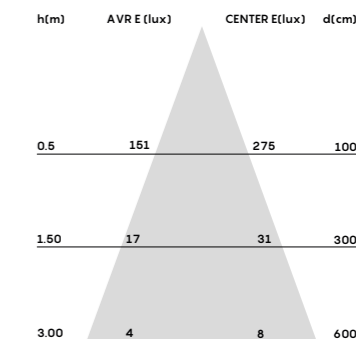

**Light source:**  
Bulb

**Characteristic:**

Wall / Ceiling

CE IP66

**Material:**  
Poleasy

**Net weight:**  
1,9 kg

**Volume packaging:**  
0,10 mc

**Finishing e colours:**  
IL: 110 trasparente