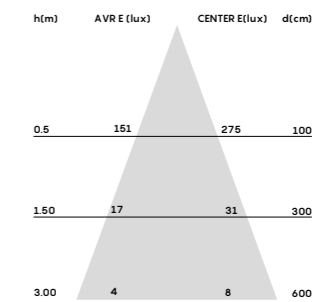

### Table

CE IP20 

**Material:**  
Polycarbonate  
White metal structure

**Net weight:**  
2,6 kg

**Volume packaging:**  
0,10 mc

**Finishing e colours:**  
IL: 110 trasparente

**Cable length:**  
1,8 mt trasparente cable with plug (version table)  
2 mt trasparente cable (version suspension)