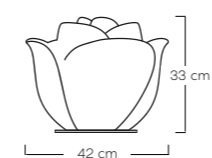

# BABY LOVE

Lampada ornamentale dallo stilizzato profilo di rosa che può assumere diverse forme:

piantana in due altezze, lampada da tavolo, lampadario a soffitto, applique a parete e lampada da esterno nelle versioni waterproof e giardino, dove il suo disegno è pensato per favorire il più rapido e completo smaltimento dell'acqua piovana.

### Waterproof

CE IP66

**Material:**  
Poleasy  
Stainless steel base

**Net weight:**  
2,6 kg

**Volume packaging:**  
0,10 mc

**Finishing e colours:**  
IL: 110 trasparente

**Cable length:**  
1,5 mt cable rechargeable

**Recharging time:**  
6 h.

**Duration time:**  
8-10 h.

**Garden**

⊕ IP44 IP66 — IP20

**Material:**  
 Poleasy  
 White metal structure

**Net weight:**  
 8,5 kg

**Volume packaging:**  
 0,30 mc

**Finishing e colours:**  
 IL: 110 trasparente

### Table

CE IP20 

**Material:**  
Polycarbonate  
White metal structure

**Net weight:**  
2,6 kg

**Volume packaging:**  
0,10 mc

**Finishing e colours:**  
IL: 110 trasparente

**Cable length:**  
1,8 mt trasparente cable with plug (version table)  
2 mt trasparente cable (version suspension)