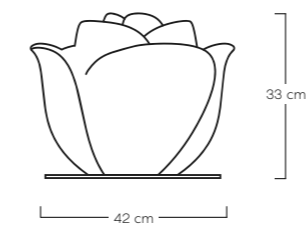

### Table

CE IP20 

**Material:**  
Polycarbonate  
White metal structure

**Net weight:**  
2,6 kg

**Volume packaging:**  
0,10 mc

**Finishing e colours:**  
IL: 110 trasparente

**Cable length:**  
1,8 mt trasparente cable with plug (version table)  
2 mt trasparente cable (version suspension)