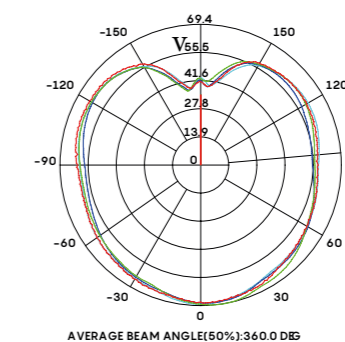

**Light source:**  
Bulb

**Characteristic:**

Wall / Ceiling

CE IP66

**Material:**  
Poleasy

**Net weight:**  
1,9 kg

**Volume packaging:**  
0,10 mc

**Finishing e colours:**  
IL: 110 trasparente