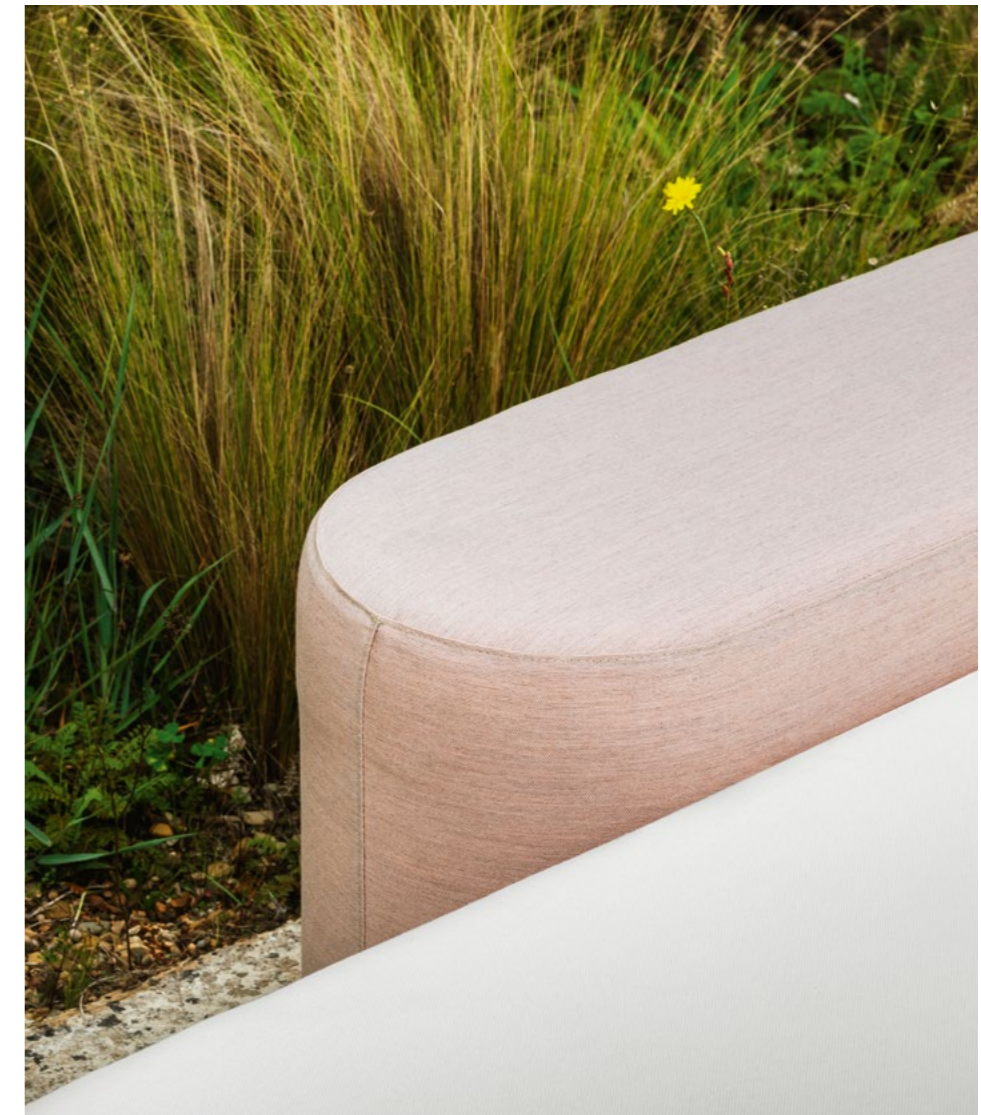

Mare collection
Mare collection