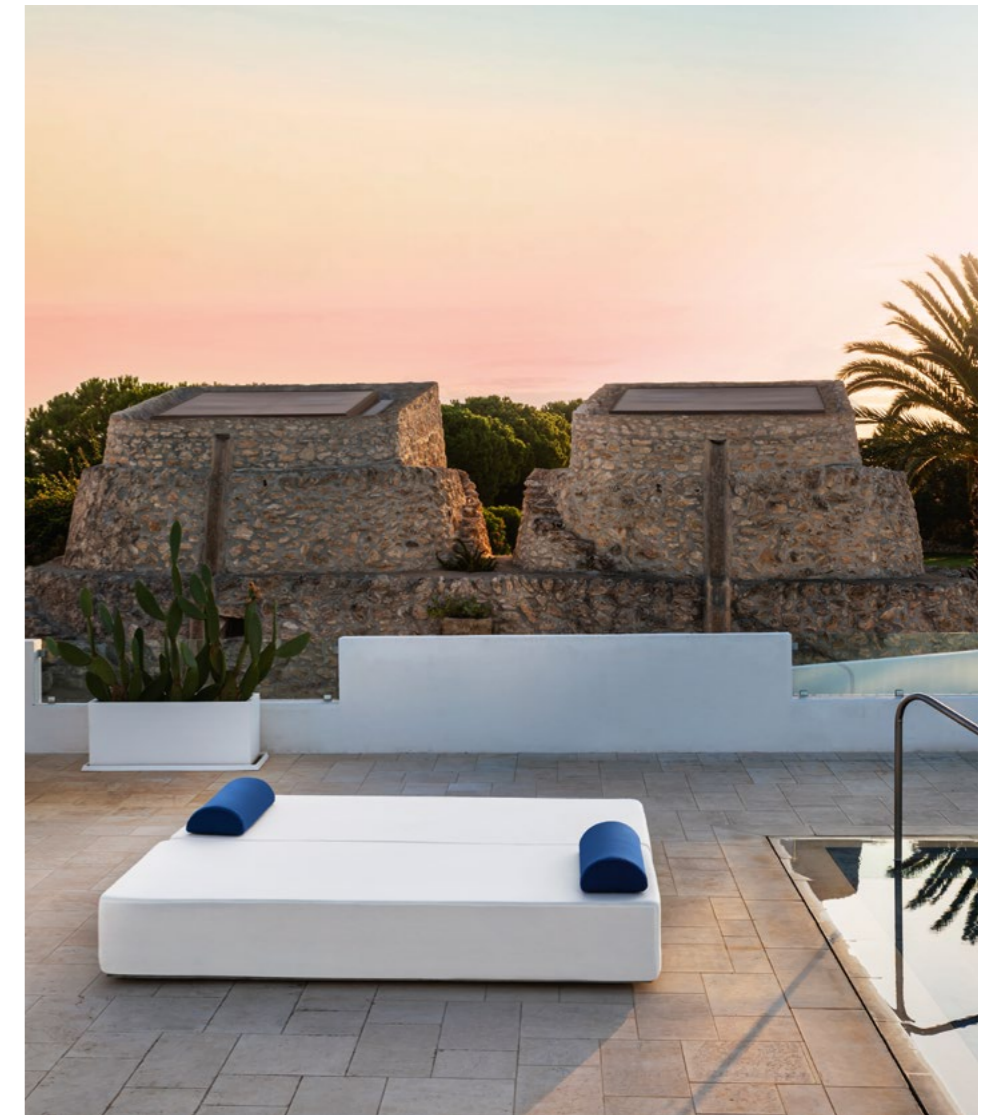

Mare collection
Mare collection