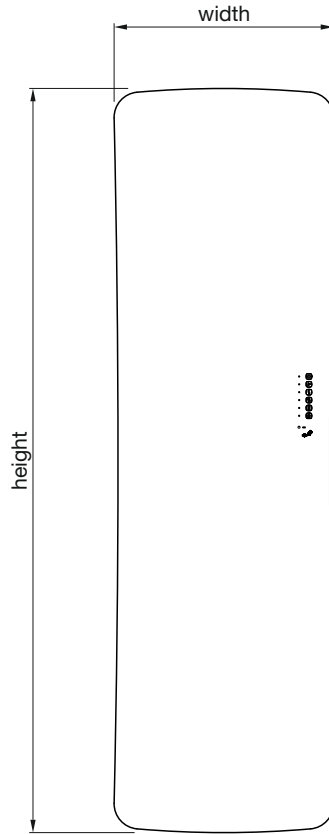

# Zehnder Folio Glass

always the  
best climate

**zehnder**

All dimensions shown are in millimetres

Construction: **Glass front panel**  
Connections: **1.2m long flying lead (2 core)**

Model	Height ± 2mm	Width ± 2mm	Finish	Output Watts	Weight kg
FZW-150-042/F	1476	435	white	500	13.3
FZB-150-042/F	1476	435	black	500	13.3
FZM-150-042/F	1476	435	mirror	500	13.3
FZW-150-052/F	1476	535	white	650	16.2
FZB-150-052/F	1476	535	black	650	16.2
FZM-150-052/F	1476	535	mirror	650	16.2
FZW-180-042/F	1796	441	white	650	17.0
FZB-180-042/F	1796	441	black	650	17.0
FZM-180-042/F	1796	441	mirror	650	17.0
FZW-180-052/F	1796	540	white	800	20.0
FZB-180-052/F	1796	540	black	800	20.0
FZM-180-052/F	1796	540	mirror	800	20.0