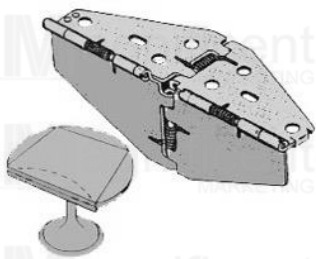

Flip Flop Table Hinge
#1115 – Php279/pc
For extendable table