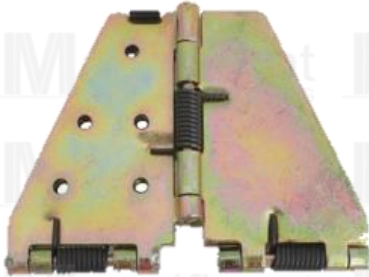

Flip Flop Table Hinge
#1115 – Php279/pc
For extendable table