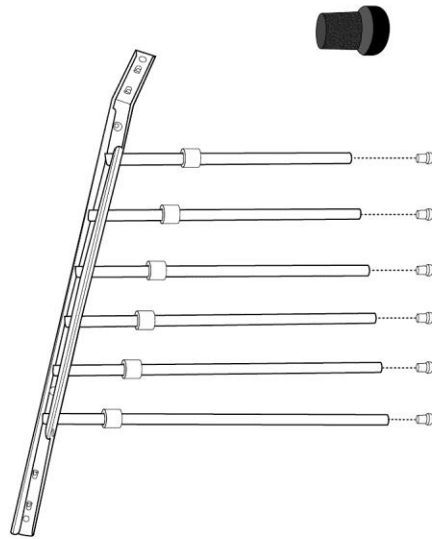

mim
CONSTRUCTION
»Variocage / Double«

18x  1	24x  2	2x  3	3x  4	Ø19mm 4x  5	1x  6
5x  Ø13mm 7  8  9	12x  10	12x  11	Ø25mm 4x  12	4x  13	

①

②

3

4

5

25