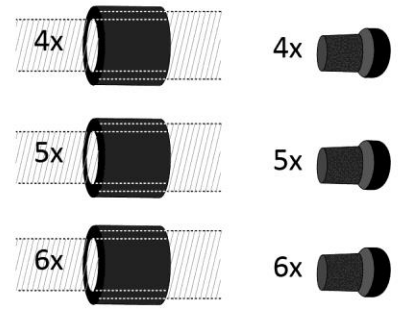

mim
CONSTRUCTION
»Variocage / Double«

18x  1	24x  2	2x  3	3x  4	Ø19mm 4x  5	1x  6
5x  Ø13mm 7  8  9	12x  10	12x  11	Ø25mm 4x  12	4x  13	

①

②

3

4

5

25