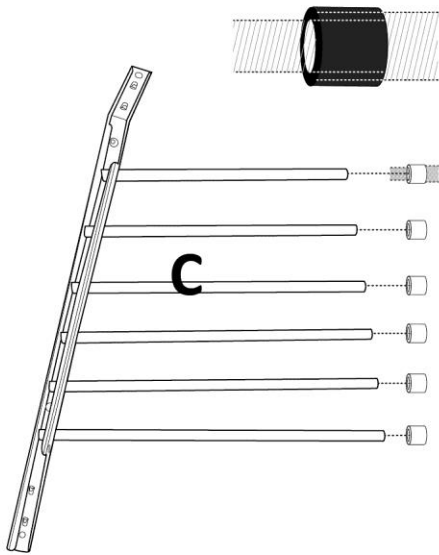

mim
CONSTRUCTION
»Variocage / Double«

18x  1	24x  2	2x  3	3x  4	Ø19mm 4x  5	1x  6
5x  Ø13mm 7  8  9	12x  10	12x  11	Ø25mm 4x  12	4x  13	

①

②

3

4

5

25