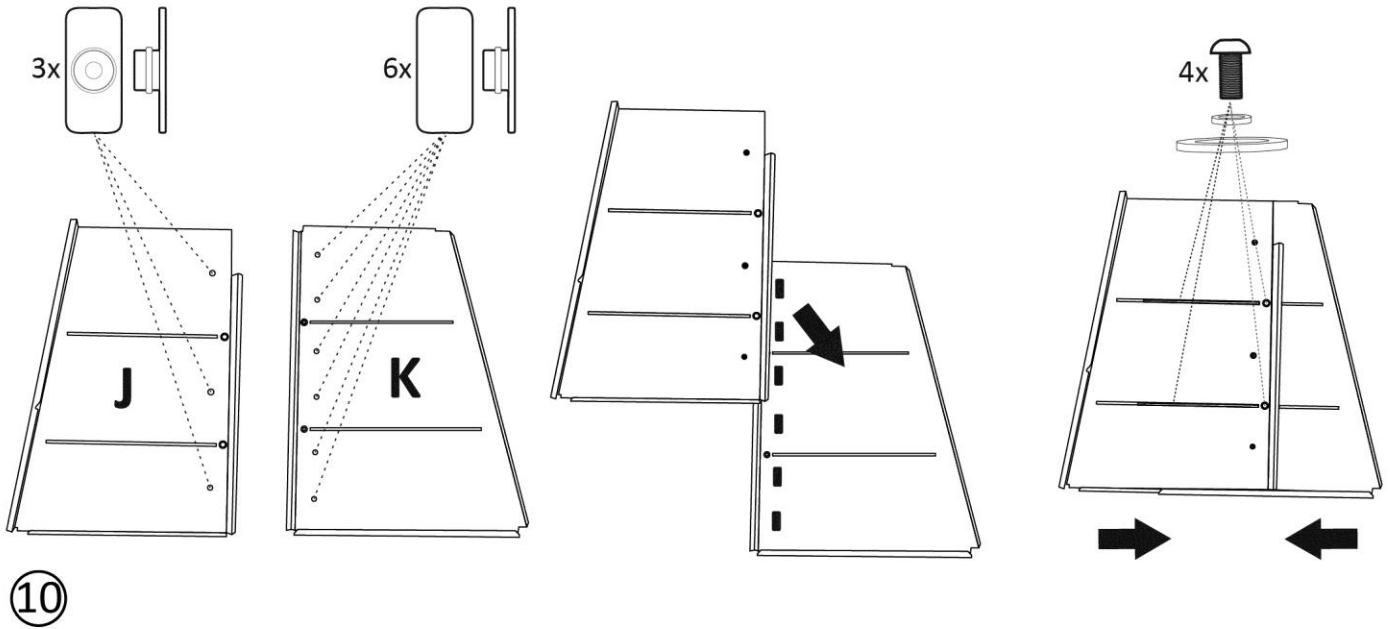

mim
CONSTRUCTION
»Variocage / Double«

18x  1	24x  2	2x  3	3x  4	Ø19mm 4x  5	1x  6
5x  Ø13mm 7  8  9	12x  10	12x  11	Ø25mm 4x  12	4x  13	

①

②

3

4

5

25