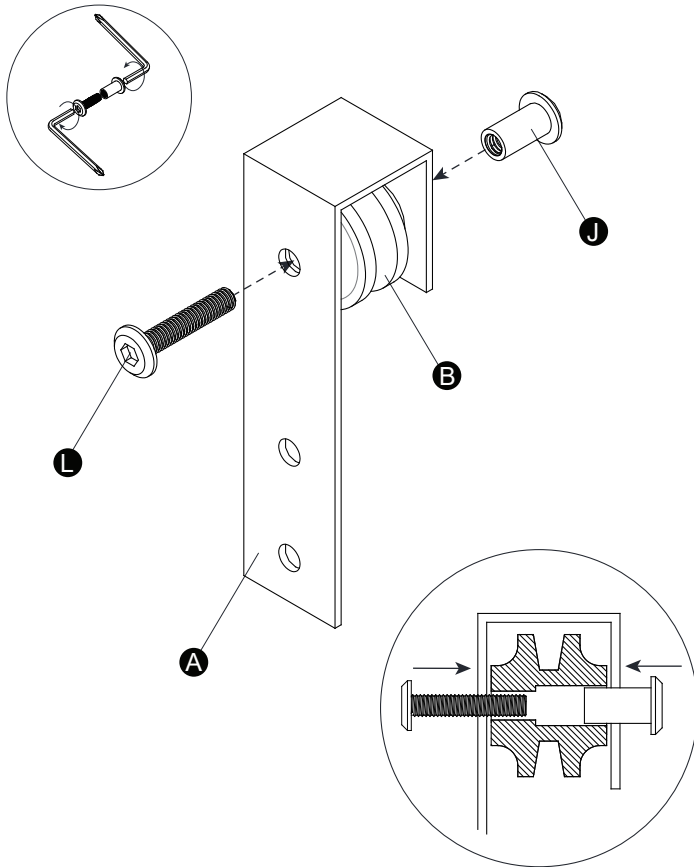

P X 2

Q X 2

R X 4
7/8"(2.2cm)

S (Lx8) (XLx12)
1 1/4"(3.2cm)

Homestead Crate Series

Ⓚ 1 3/16"(2cm)

Ⓛ 1 1/8"(3cm)

Ⓜ 1 9/16"(4cm)

Ⓡ 7/8"(2.2cm)

Ⓢ 1 1/4"(3.2cm)

Step 1 .

Step 2 .

Step 3 .

Step 4 .

Step 5 .

Step 6 .