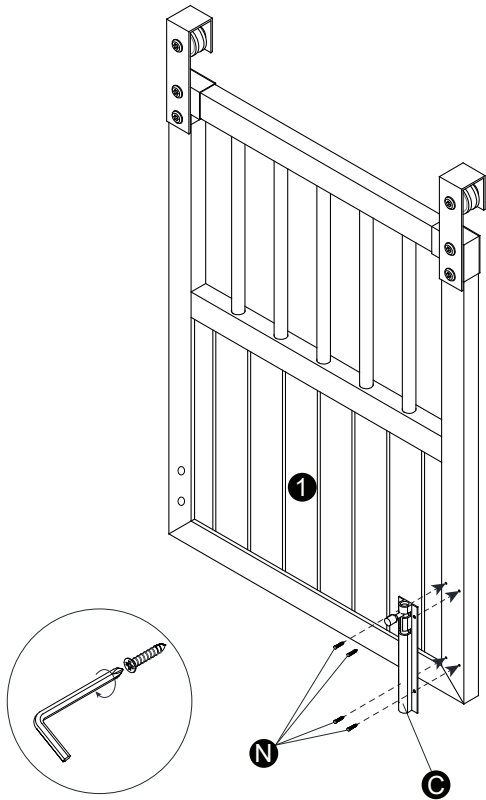

P X 2

Q X 2

R X 4
7/8"(2.2cm)

S (Lx8) (XLx12)
1 1/4"(3.2cm)

Homestead Crate Series

Ⓚ 1 3/16"(2cm)

Ⓛ 1 1/8"(3cm)

Ⓜ 1 9/16"(4cm)

Ⓡ 7/8"(2.2cm)

Ⓢ 1 1/4"(3.2cm)

Step 1 .

Step 2 .

Step 3 .

Step 4 .

Step 5 .

Step 6 .