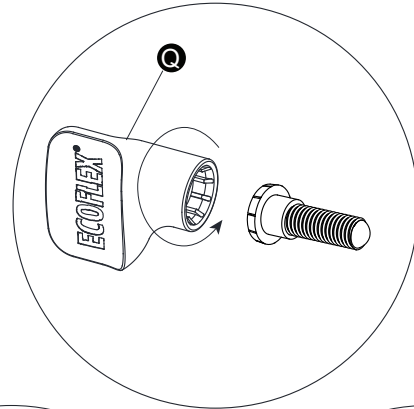

P X 2

Q X 2

R X 4
7/8"(2.2cm)

S (Lx8) (XLx12)
1 1/4"(3.2cm)

Homestead Crate Series

Ⓚ 1 3/16"(2cm)

Ⓛ 1 1/8"(3cm)

Ⓜ 1 9/16"(4cm)

Ⓡ 7/8"(2.2cm)

Ⓢ 1 1/4"(3.2cm)

Step 1 .

Step 2 .

Step 3 .

Step 4 .

Step 5 .

Step 6 .