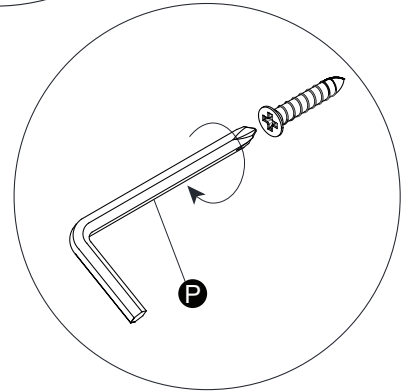

P X 2

Q X 2

R X 4
7/8"(2.2cm)

S (Lx8) (XLx12)
1 1/4"(3.2cm)

Homestead Crate Series

Ⓚ 1 3/16"(2cm)

Ⓛ 1 1/8"(3cm)

Ⓜ 1 9/16"(4cm)

Ⓡ 7/8"(2.2cm)

Ⓢ 1 1/4"(3.2cm)

Step 1 .

Step 2 .

Step 3 .

Step 4 .

Step 5 .

Step 6 .