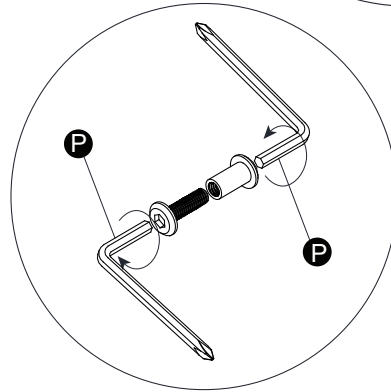

P X 2

Q X 2

R X 4
7/8"(2.2cm)

S (Lx8) (XLx12)
1 1/4"(3.2cm)

Homestead Crate Series

Ⓚ 1 3/16"(2cm)

Ⓛ 1 1/8"(3cm)

Ⓜ 1 9/16"(4cm)

Ⓡ 7/8"(2.2cm)

Ⓢ 1 1/4"(3.2cm)

Step 1 .

Step 2 .

Step 3 .

Step 4 .

Step 5 .

Step 6 .