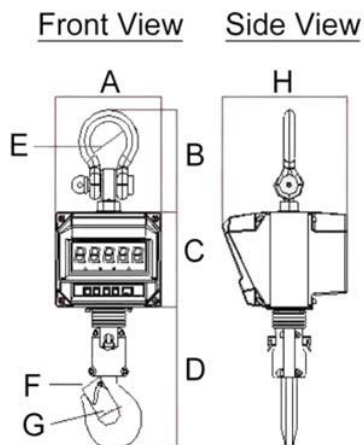

ACS Kranvåg

Typgodkänd kranvåg för tuff miljö. Kapaciteter 600 - 6000 Kg. Tara och nollställningsfunktion. Avstängnings funktion för att spara batteri. Upp till 80h kontinuerlig drift. LED display och fjärrkontroll.

- ✓ OIML-R7 och klass III typgodkänd kranvåg.
- ✓ Kapacitet från 600 kg till 6000 kg.
- ✓ Lättanvänd och solid konstruktion.
- ✓ 30 mm stor LED display.
- ✓ 100% Taraområde.
- ✓ 1/3000 med OIML och 1/6000 skaldelar ej OIML.
- ✓ Upp till 80 timmar driftid.
- ✓ Fjärrkontroll med ca 10 m räckvidd.
- ✓ Automatisk avstängning.
- ✓ Tare- och Zero funktion.
- ✓ Fri roterande krok ACS-600 till ACS-3T.

ACS Specifikationer:

Storlek och kapacitet (Alla mått är i mm):

Modell:	A	B	C	D	E	F	G	H	Kapacitet:	Division:	Vikt:
ACS-600	210	160	180	235	65	38	43	228	600 kg	0,2 kg	17 kg
ACS-1,5T	210	160	180	235	65	38	43	228	1500 kg	0,5 kg	17 kg
ACS-3T	210	160	180	269	65	45	58	228	3000 kg	1 kg	19 kg
ACS-6T	210	300	200	360	95	50	70	280	6000 kg	2 kg	33 kg