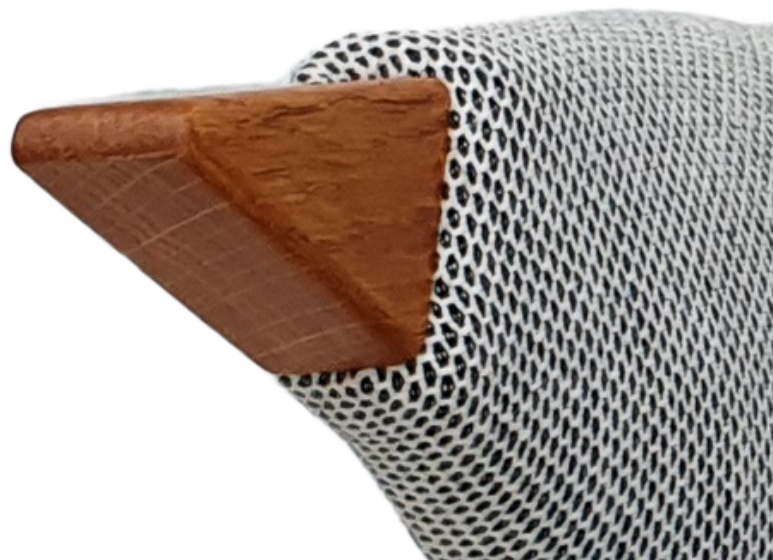

MONO
CREATIVITY

MODEL SK 2019[©]

MADE IN DENMARK

MoNo Creativity by Skaven Danmark

MODEL SK 2019[®]

MADE IN DENMARK

LÆNESTOL MODEL SK 2019 HANDLER OM KÆRLIGHED TIL HÅNDVÆRK
OG DESIGN. VI ELSKER DESIGN OG TING AF HØJ KVALITET. DERFOR KOM
IDEEN TIL ET "SK 2019" LÆNESTOL PROJEKT. ALT ER FREMSTILLET I
HÅNDEN PÅ VORES VÆRKSTED I VESTJYLLAND TÆT PÅ VESTERHAVET OG
NATUROMRÅDET, SKJERN ENGE.

MODEL SK 2019[®]

MADE IN DENMARK

VI BLEV INSPIRERET TIL DENNE STOL AF VORES MESTER
SVEND SKIPPER. DERFOR KALDER VI DENNE LÆNESTOL
- MODEL SK 2019. VI FIK MANGE VÆRDIFULDE RÅD OG
TIPS PÅ ET MØDE FRA MESTEREN SVEND. VI ER RIGTIG
TAKNEMMELIG, TUSIND TAK SVEND !

MODEL SK 2019[®]

MADE IN DENMARK

Specifikationer

MÅL: BREDDE: 68CM, HØJDE: 79CM. SIDDEHØJDE: 41CM,
SIDDEDYBDE: 52CM.

SIDDEBREDDE: 54CM, RYGHØJDE: 51CM, DYBDE: 77CM

POLSTRING: KOKOS MÅTTE, KOLDSKUM, VAT, FILT, ELASTIK
GJORD