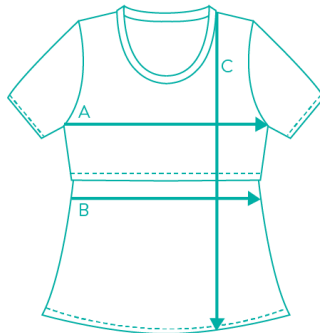

GRÖßENTABELLE MILKER

Shirts	1
Boheme Stillkleid (Zuset)	2
Kleid Lang (ZANDRA & SILVIA)	2
Slimfit Stillkleid (Zelete)	3
Umstandsslip (BILLIE)	3
Kleid mit Empireschnitt (ZISSI, ZENOBI, ZOO)	4
Kleid Slim Fit (SOFIA)	4

SHIRTS

GRÖSSE	GRÖSSE	A: BRUST	B: TAILLE	C: LÄNGE
XS	36	82-92 CM	72-82 CM	61,5 CM
S	38	86-96 CM	76-86 CM	63 CM
M	40	90-100 CM	80-90 CM	64,5 CM
L	42	94-104 CM	84-94 CM	66 CM
XL	44	98-108 CM	88-98 CM	67,5 CM
XXL	46	102-112 CM	92-102 CM	69 CM

KLEID LANG (ZANDRA & SILVIA)

GRÖSSE	GRÖSSE	A: BRUST	B: TAILLE	C: LÄNGE
XS	36	82-92 CM	72-82 CM	113 CM
S	38	86-96 CM	76-86 CM	114 CM
M	40	90-100 CM	80-90 CM	115 CM
L	42	94-104 CM	84-94 CM	116 CM
XL	44	98-108 CM	88-98 CM	117 CM
XXL	46	102-112 CM	92-102 CM	118 CM

UMSTANDSSLIP (BILLIE)

WÄHLE DEINE NORMALE GRÖSSE (das Material ist Stretch und dehnt sich!)

GRÖSSE	GRÖSSE	A: LÄNGE	B: LÄNGE
S	38	20-27 CM	3,5 CM
M	40	21,5-28,5 CM	3,5 CM
L	42	23-30 CM	3,5 CM
XL	44	24,5-31,5 CM	3,5 CM