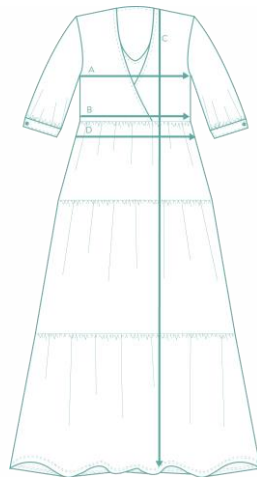

GRÖßENTABELLE MILKER

Shirts	1
Boheme Stillkleid (Zuset)	2
Kleid Lang (ZANDRA & SILVIA)	2
Slimfit Stillkleid (Zelete)	3
Umstandsslip (BILLIE)	3
Kleid mit Empireschnitt (ZISSI, ZENOBI, ZOO)	4
Kleid Slim Fit (SOFIA)	4

SHIRTS

GRÖSSE	GRÖSSE	A: BRUST	B: TAILLE	C: LÄNGE
XS	36	82-92 CM	72-82 CM	61,5 CM
S	38	86-96 CM	76-86 CM	63 CM
M	40	90-100 CM	80-90 CM	64,5 CM
L	42	94-104 CM	84-94 CM	66 CM
XL	44	98-108 CM	88-98 CM	67,5 CM
XXL	46	102-112 CM	92-102 CM	69 CM

BOHEME STILLKLEID (ZUSET)

GRÖSSE	GRÖSSE	A: BRUST	B: TAILLE	C: LÄNGE	D: HÜFTE
XS	36	96-106 CM	96-106 CM	113,5 CM	148 CM
S	38	100-110 CM	100-110 CM	115 CM	152 CM
M	40	104-114 CM	104-114 CM	116,5 CM	156 CM
L	42	108-118 CM	108-118 CM	118 CM	160 CM
XL	44	112-122 CM	112-122 CM	119,5 CM	164 CM
XXL	46	116-126 CM	116-126 CM	121 CM	168 CM

KLEID LANG (ZANDRA & SILVIA)

GRÖSSE	GRÖSSE	A: BRUST	B: TAILLE	C: LÄNGE
XS	36	82-92 CM	72-82 CM	113 CM
S	38	86-96 CM	76-86 CM	114 CM
M	40	90-100 CM	80-90 CM	115 CM
L	42	94-104 CM	84-94 CM	116 CM
XL	44	98-108 CM	88-98 CM	117 CM
XXL	46	102-112 CM	92-102 CM	118 CM