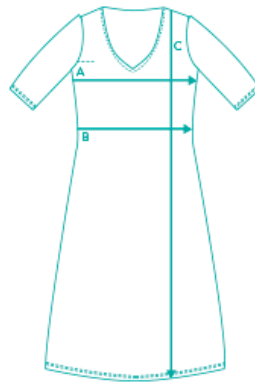

SHIRTS

GRÖSSE	GRÖSSE	A: BRUST	B: TAILLE	C: LÄNGE
XS	36	82-92 CM	72-82 CM	61,5 CM
S	38	86-96 CM	76-86 CM	63 CM
M	40	90-100 CM	80-90 CM	64,5 CM
L	42	94-104 CM	84-94 CM	66 CM
XL	44	98-108 CM	88-98 CM	67,5 CM
XXL	46	102-112 CM	92-102 CM	69 CM

BOHEME STILLKLEID (ZUSET)

GRÖSSE	GRÖSSE	A: BRUST	B: TAILLE	C: LÄNGE	D: HÜFTE
XS	36	96-106 CM	96-106 CM	113,5 CM	148 CM
S	38	100-110 CM	100-110 CM	115 CM	152 CM
M	40	104-114 CM	104-114 CM	116,5 CM	156 CM
L	42	108-118 CM	108-118 CM	118 CM	160 CM
XL	44	112-122 CM	112-122 CM	119,5 CM	164 CM
XXL	46	116-126 CM	116-126 CM	121 CM	168 CM

KLEID LANG (ZANDRA & SILVIA)

GRÖSSE	GRÖSSE	A: BRUST	B: TAILLE	C: LÄNGE
XS	36	82-92 CM	72-82 CM	113 CM
S	38	86-96 CM	76-86 CM	114 CM
M	40	90-100 CM	80-90 CM	115 CM
L	42	94-104 CM	84-94 CM	116 CM
XL	44	98-108 CM	88-98 CM	117 CM
XXL	46	102-112 CM	92-102 CM	118 CM

SLIMFIT STILLKLEID (ZELESTE)

GRÖSSE	GRÖSSE	A: BRUST	B: TAILLE	C: LÄNGE
XS	36	76-86 CM	72-82 CM	109 CM
S	38	80-90 CM	76-86 CM	110 CM
M	40	84-94 CM	80-90 CM	111 CM
L	42	98-108 CM	84-94 CM	112 CM
XL	44	102-112 CM	88-98 CM	113 CM
XXL	46	106-116 CM	92-102 CM	114 CM