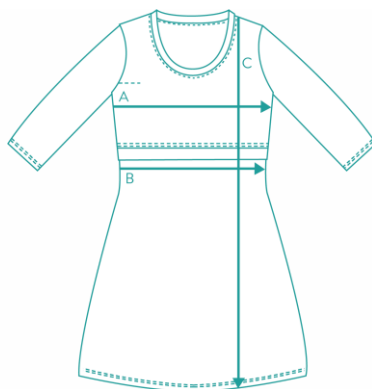

SLIMFIT STILLKLEID (ZELESTE)

GRÖSSE	GRÖSSE	A: BRUST	B: TAILLE	C: LÄNGE
XS	36	76-86 CM	72-82 CM	109 CM
S	38	80-90 CM	76-86 CM	110 CM
M	40	84-94 CM	80-90 CM	111 CM
L	42	98-108 CM	84-94 CM	112 CM
XL	44	102-112 CM	88-98 CM	113 CM
XXL	46	106-116 CM	92-102 CM	114 CM

UMSTANDSSLIP (BILLIE)

WÄHLE DEINE NORMALE GRÖSSE (das Material ist Stretch und dehnt sich!)

GRÖSSE	GRÖSSE	A: LÄNGE	B: LÄNGE
S	38	20-27 CM	3,5 CM
M	40	21,5-28,5 CM	3,5 CM
L	42	23-30 CM	3,5 CM
XL	44	24,5-31,5 CM	3,5 CM

KLEID MIT EMPIRESCHNITT (ZISSI, ZENOBI, ZOO)

GRÖSSE	GRÖSSE	A: LÄNGE	B: LÄNGE	C: LÄNGE
XS	36	82-92 CM	72-82 CM	93,50 CM
S	38	86-96 CM	76-86 CM	95 CM
M	40	90-100 CM	80-90 CM	96,5 CM
L	42	94-104 CM	84-94 CM	98 CM
XL	44	100-110 CM	88-98 CM	99,5 CM
XXL	46	108-122 CM	92-102 CM	101 CM

KLEID SLIM FIT (SOFIA)

GRÖSSE	GRÖSSE	A: BRUST	B: TAILLE	C: LÄNGE
XS	36	78-88 CM	72-82 CM	93 CM
S	38	82-92 CM	76-86 CM	94 CM
M	40	96-106 CM	80-90 CM	95 CM

L	42	100-110 CM	84-94 CM	96 CM
XL	44	104-114 CM	88-98 CM	97 CM
XXL	46	108-118 CM	92-102 CM	98 CM
3XL	48	112-122 CM	96-106 CM	98 CM
4XL	50	116-126 CM	100-110 CM	98 CM