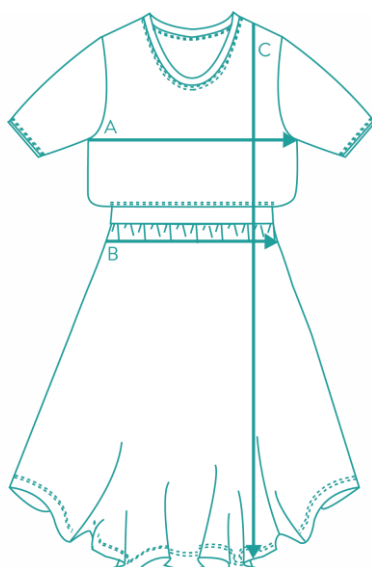

KLEID LANG (ZANDRA & SILVIA)

GRÖSSE	GRÖSSE	A: BRUST	B: TAILLE	C: LÄNGE
XS	36	82-92 CM	72-82 CM	113 CM
S	38	86-96 CM	76-86 CM	114 CM
M	40	90-100 CM	80-90 CM	115 CM
L	42	94-104 CM	84-94 CM	116 CM
XL	44	98-108 CM	88-98 CM	117 CM
XXL	46	102-112 CM	92-102 CM	118 CM

SLIMFIT STILLKLEID (ZELESTE)

GRÖSSE	GRÖSSE	A: BRUST	B: TAILLE	C: LÄNGE
XS	36	76-86 CM	72-82 CM	109 CM
S	38	80-90 CM	76-86 CM	110 CM
M	40	84-94 CM	80-90 CM	111 CM
L	42	98-108 CM	84-94 CM	112 CM
XL	44	102-112 CM	88-98 CM	113 CM
XXL	46	106-116 CM	92-102 CM	114 CM

UMSTANDSSLIP (BILLIE)

WÄHLE DEINE NORMALE GRÖSSE (das Material ist Stretch und dehnt sich!)

GRÖSSE	GRÖSSE	A: LÄNGE	B: LÄNGE
S	38	20-27 CM	3,5 CM
M	40	21,5-28,5 CM	3,5 CM
L	42	23-30 CM	3,5 CM
XL	44	24,5-31,5 CM	3,5 CM

KLEID MIT EMPIRESCHNITT (ZISSI, ZENOBI, ZOO)

GRÖSSE	GRÖSSE	A: LÄNGE	B: LÄNGE	C: LÄNGE
XS	36	82-92 CM	72-82 CM	93,50 CM
S	38	86-96 CM	76-86 CM	95 CM
M	40	90-100 CM	80-90 CM	96,5 CM
L	42	94-104 CM	84-94 CM	98 CM
XL	44	100-110 CM	88-98 CM	99,5 CM
XXL	46	108-122 CM	92-102 CM	101 CM