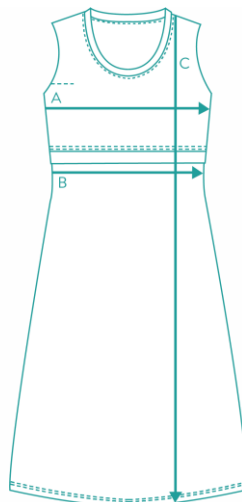

GRÖßENTABELLE MILKER

Shirts	1
Boheme Stillkleid (Zuset)	2
Kleid Lang (ZANDRA & SILVIA)	2
Slimfit Stillkleid (Zelete)	3
Umstandsslip (BILLIE)	3
Kleid mit Empireschnitt (ZISSI, ZENOBI, ZOO)	4
Kleid Slim Fit (SOFIA)	4

SHIRTS

GRÖSSE	GRÖSSE	A: BRUST	B: TAILLE	C: LÄNGE
XS	36	82-92 CM	72-82 CM	61,5 CM
S	38	86-96 CM	76-86 CM	63 CM
M	40	90-100 CM	80-90 CM	64,5 CM
L	42	94-104 CM	84-94 CM	66 CM
XL	44	98-108 CM	88-98 CM	67,5 CM
XXL	46	102-112 CM	92-102 CM	69 CM

BOHEME STILLKLEID (ZUSET)

GRÖSSE	GRÖSSE	A: BRUST	B: TAILLE	C: LÄNGE	D: HÜFTE
XS	36	96-106 CM	96-106 CM	113,5 CM	148 CM
S	38	100-110 CM	100-110 CM	115 CM	152 CM
M	40	104-114 CM	104-114 CM	116,5 CM	156 CM
L	42	108-118 CM	108-118 CM	118 CM	160 CM
XL	44	112-122 CM	112-122 CM	119,5 CM	164 CM
XXL	46	116-126 CM	116-126 CM	121 CM	168 CM

KLEID LANG (ZANDRA & SILVIA)

GRÖSSE	GRÖSSE	A: BRUST	B: TAILLE	C: LÄNGE
XS	36	82-92 CM	72-82 CM	113 CM
S	38	86-96 CM	76-86 CM	114 CM
M	40	90-100 CM	80-90 CM	115 CM
L	42	94-104 CM	84-94 CM	116 CM
XL	44	98-108 CM	88-98 CM	117 CM
XXL	46	102-112 CM	92-102 CM	118 CM