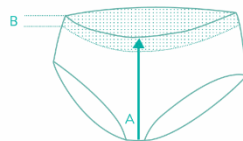

BOHEME STILLKLEID (ZUSET)

GRÖSSE	GRÖSSE	A: BRUST	B: TAILLE	C: LÄNGE	D: HÜFTE
XS	36	96-106 CM	96-106 CM	113,5 CM	148 CM
S	38	100-110 CM	100-110 CM	115 CM	152 CM
M	40	104-114 CM	104-114 CM	116,5 CM	156 CM
L	42	108-118 CM	108-118 CM	118 CM	160 CM
XL	44	112-122 CM	112-122 CM	119,5 CM	164 CM
XXL	46	116-126 CM	116-126 CM	121 CM	168 CM

KLEID LANG (ZANDRA & SILVIA)

GRÖSSE	GRÖSSE	A: BRUST	B: TAILLE	C: LÄNGE
XS	36	82-92 CM	72-82 CM	113 CM
S	38	86-96 CM	76-86 CM	114 CM
M	40	90-100 CM	80-90 CM	115 CM
L	42	94-104 CM	84-94 CM	116 CM
XL	44	98-108 CM	88-98 CM	117 CM
XXL	46	102-112 CM	92-102 CM	118 CM

SLIMFIT STILLKLEID (ZELESTE)

GRÖSSE	GRÖSSE	A: BRUST	B: TAILLE	C: LÄNGE
XS	36	76-86 CM	72-82 CM	109 CM
S	38	80-90 CM	76-86 CM	110 CM
M	40	84-94 CM	80-90 CM	111 CM
L	42	98-108 CM	84-94 CM	112 CM
XL	44	102-112 CM	88-98 CM	113 CM
XXL	46	106-116 CM	92-102 CM	114 CM

UMSTANDSSLIP (BILLIE)

WÄHLE DEINE NORMALE GRÖSSE (das Material ist Stretch und dehnt sich!)

GRÖSSE	GRÖSSE	A: LÄNGE	B: LÄNGE
S	38	20-27 CM	3,5 CM
M	40	21,5-28,5 CM	3,5 CM
L	42	23-30 CM	3,5 CM
XL	44	24,5-31,5 CM	3,5 CM