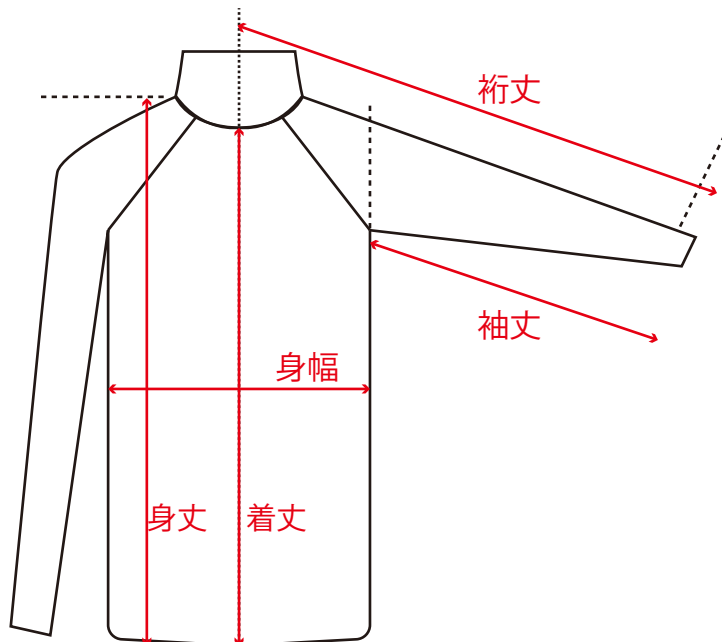

## ヒートラブウール

トップス	S	M	L	XL
身長	150~160	160~170	168~175	175~183
胸囲	70~80	80~90	90~100	100~110
ウエスト	67~76	76~84	84~94	94~104
身幅	34	36.5	39.5	42
身丈	61	63	65	67
(着丈)	56	58	60	62
衿丈	72	74	76	78
袖丈	46.5	48	49	51
モック高さ	6.5	6.5	6.5	6.5

単位：cm