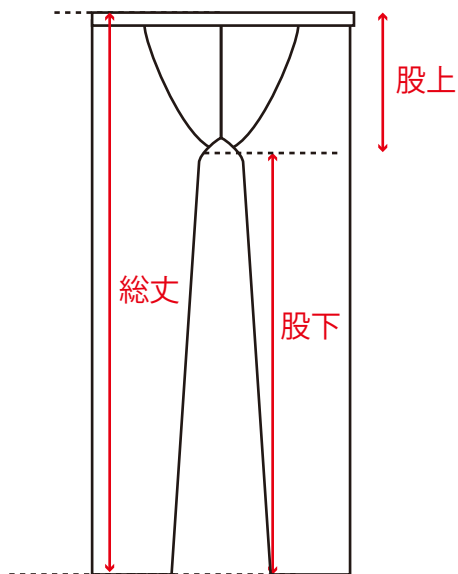

速暖。

HEATRUB

ヒートラブ

トップス	S	M	L	XL
身長	150~160	160~170	168~175	175~183
胸囲	70~80	80~90	90~100	100~110
ウエスト	67~76	76~84	84~94	94~104
身幅	30	31	33	34
身丈	60	62	64	67
(着丈)	52	54	55	57
衿丈	69	72	74	77
袖丈	46	47	48	51
モック高さ	7	7.5	8	8.5

単位：cm

タイツ	S	M	L	XL
身長	150~160	160~170	168~175	175~183
ウエスト	67~76	76~84	84~94	94~104
総丈	84	87.5	91	94
股上	22.5	23.5	26	27.5
股下	63	64.5	65.5	68

単位：cm