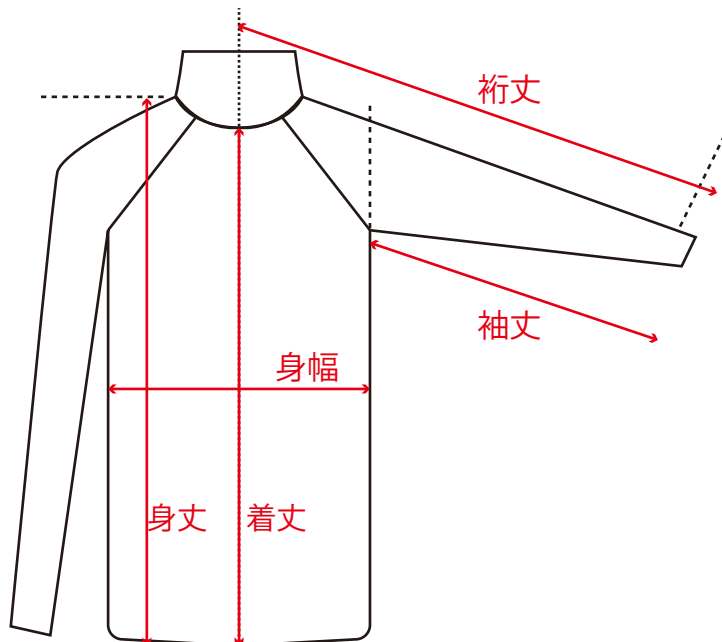

速暖。

HEATRUB

ヒートラブ

トップス	S	M	L	XL
身長	150~160	160~170	168~175	175~183
胸囲	70~80	80~90	90~100	100~110
ウエスト	67~76	76~84	84~94	94~104
身幅	30	31	33	34
身丈	60	62	64	67
(着丈)	52	54	55	57
衿丈	69	72	74	77
袖丈	46	47	48	51
モック高さ	7	7.5	8	8.5

単位：cm

タイツ	S	M	L	XL
身長	150~160	160~170	168~175	175~183
ウエスト	67~76	76~84	84~94	94~104
総丈	84	87.5	91	94
股上	22.5	23.5	26	27.5
股下	63	64.5	65.5	68

単位：cm