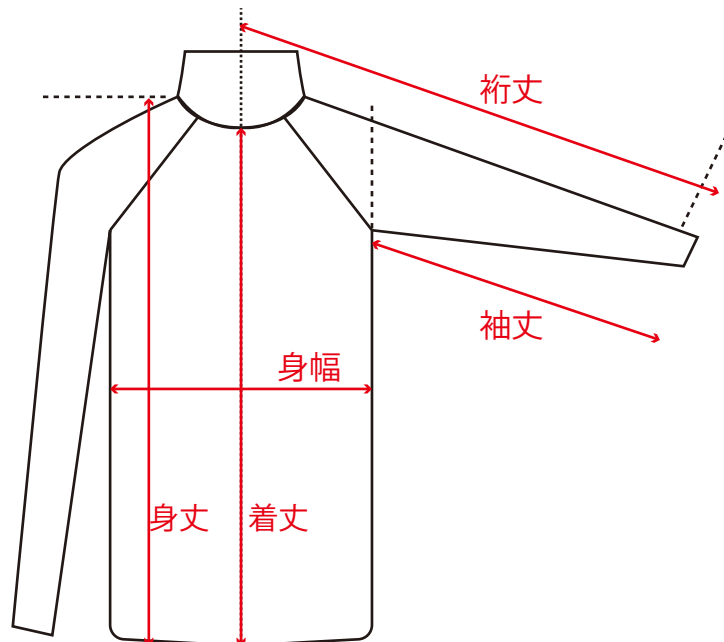

軽暖。

HEATRUB
LIGHT

ヒートラブライト

トップス	S	M	L	XL	XXL
身長	150~160	160~170	168~175	175~183	182~188
胸囲	70~80	80~90	90~100	100~110	105~115
ウエスト	67~76	76~84	84~94	94~104	100~110
身幅	36	38.5	41	46	
身丈	64	66	69	70.5	
(着丈)	60	61	63.5	66	
衿丈	76.5	78	79	81	
袖丈	50.5	51	52	53	
モック高さ	5.5	6	6	6	

単位：cm

タイツ	S	M	L	XL	XXL
身長	150~160	160~170	168~175	175~183	182~188
ウエスト	67~76	76~84	84~94	94~104	100~110
総丈	91	93.5	96.5	99	
股上	22	23	25	26	
股下	67.5	70	72	73	

単位：cm