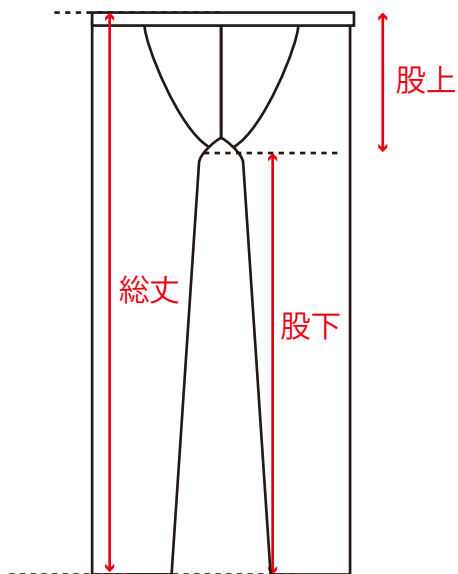

軽暖。

HEATRUB
LIGHT

ヒートラブライト

トップス	S	M	L	XL	XXL
身長	150~160	160~170	168~175	175~183	182~188
胸囲	70~80	80~90	90~100	100~110	105~115
ウエスト	67~76	76~84	84~94	94~104	100~110
身幅	36	38.5	41	46	
身丈	64	66	69	70.5	
(着丈)	60	61	63.5	66	
衿丈	76.5	78	79	81	
袖丈	50.5	51	52	53	
モック高さ	5.5	6	6	6	

単位：cm

タイツ	S	M	L	XL	XXL
身長	150~160	160~170	168~175	175~183	182~188
ウエスト	67~76	76~84	84~94	94~104	100~110
総丈	91	93.5	96.5	99	
股上	22	23	25	26	
股下	67.5	70	72	73	

単位：cm