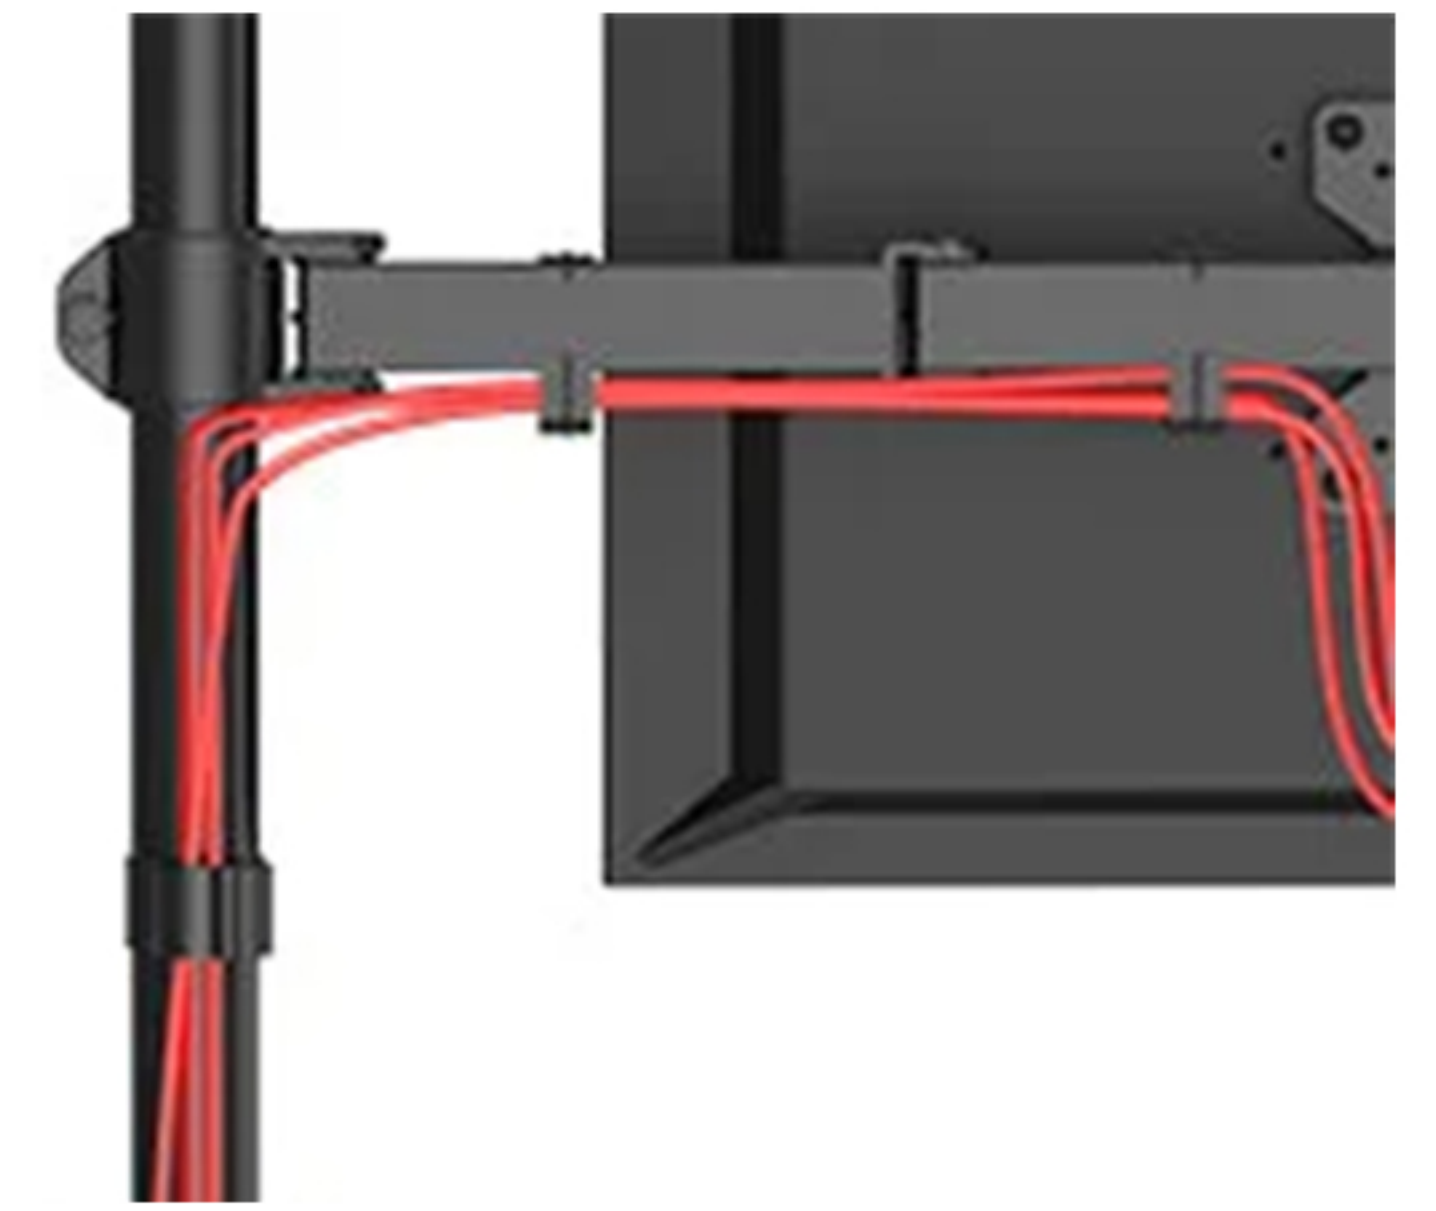

Modèle N°	OPE-10
Couleur	Noir
Matériaux	Métal
Poids supportable	10 Kg / moniteur
Compatibilité	écran 13"-27" (ou moins de 10 Kg)
Normes	VESA 75x100mm
Poids Brut	4.45 Kg
Garantie	2 ans

Deux Méthodes d'installation