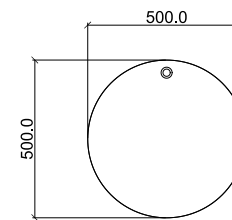

Petite table Basse by Théo

La petite table ronde by Théo, c'est une table à trois pieds épurée aux courbes arrondies. Elle est sobre et idéale à placer comme table de chevet ou table d'appoint dans un salon. En bois certifiés, la petite table ronde by Théo ajoutera une touche design à votre espace !

Plateau

Épaisseur 21 mm

Panneau Contre Plaqué Bouleau

Ref: Placage Chêne Vernis

Volant de Badminton Recyclé

Ref: Origine

Piètement

Diamètre 35 mm

Bois Certifié

Ref: Plaquage Chêne Vernis

Fabriqué au Portugal

Poids

3,16 kg

Empreinte Carbonne

9,54 éq. CO2 (Plateau Bois)

15,7 éq. CO2 (Plateau Volant)

Précautions d'usage

- Ce produit est destiné à un usage intérieur uniquement.
- Serrer fermement les éléments les uns aux autres.

Livraison

Livré démonté

DIZY SAS

87 rue du Fontenoy 59100 ROUBAIX-FRANCE
contact@dizydesign.com