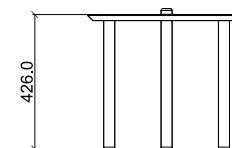

Petite table Basse by Théo

La petite table ronde by Théo, c'est une table à trois pieds épurée aux courbes arrondies. Elle est sobre et idéale à placer comme table de chevet ou table d'appoint dans un salon. En bois certifiés, la petite table ronde by Théo ajoutera une touche design à votre espace !

Plateau

Épaisseur 21 mm

Panneau Contre Plaqué Bouleau

Ref: Placage Chêne Vernis

Volant de Badminton Recyclé

Ref: Origine

Piètement

Diamètre 35 mm

Bois Certifié

Ref: Plaquage Chêne Vernis

Fabriqué au Portugal

Poids

3,16 kg

Empreinte Carbonne

9,54 éq. CO2 (Plateau Bois)

15,7 éq. CO2 (Plateau Volant)

Précautions d'usage

- Ce produit est destiné à un usage intérieur uniquement.
- Serrer fermement les éléments les uns aux autres.

Livraison

Livré démonté

DIZY SAS

87 rue du Fontenoy 59100 ROUBAIX-FRANCE
contact@dizydesign.com