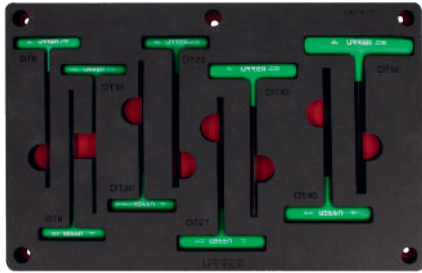

JUEGOS CON ORGANIZACIÓN MODULAR EN PARED

JUEGO DE LLAVES HEXAGONALES "T" TORX

USO PESADO

TORX® CUBIERTA EVA G CAMA GRANDE

9
PIEZAS

URREA

NUEVO

CONTENIDO