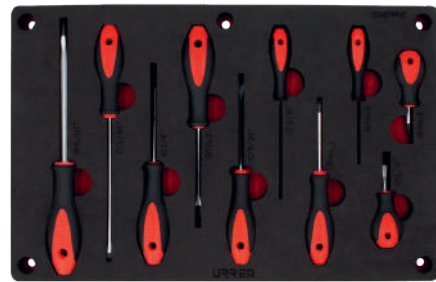

JUEGO DE DESTORNILLADORES CON MANGO BIMATERIAL COMBINADOS

USO PESADO

CUBIERTA EVA

G CAMA GRANDE

10 PIEZAS

URREA **NUEVO**

CONTENIDO

Espera fecha de lanzamiento.

CÓDIGO	PIEZAS	DESCRIPCIÓN	📦	SUB. DIST.	MAYOREO	MENUDEO
CH271P	10	Juego de destornilladores bimaterial combinados	1	$1,466	$1,613	$1,774
CH271P-C	1	EVA	1	$871	$958	$1,054