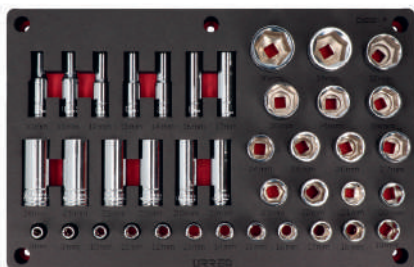

JUEGOS CON ORGANIZACIÓN MODULAR EN PARED

JUEGO DE DADOS MÉTRICOS CUADRO DE 1/2"

URREA **MÉTRICO** 1/2" 6 12 CUBIERTA EVA CAMA GRANDE **NUEVO**

USO PESADO
39
PIEZAS

CÓDIGO	PIEZAS	DESCRIPCIÓN	📦	SUB. DIST.	MAYOREO	MENUDEO
CH232P	39	Juego de dados de 1/2" métricos	1	$4,423	$4,865	$5,352
CH232P-C	1	EVA	1	$871	$958	$1,054