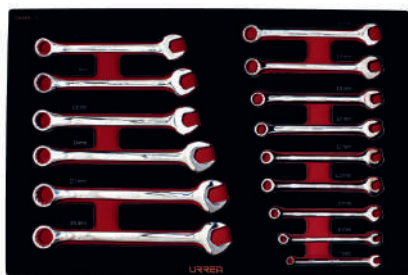

MÓDULOS DE LLAVES COMBINADAS

JUEGO DE LLAVES COMBINADAS PULIDO ESPEJO MÉTRICAS

USO PESADO CUBIERTA EVA 6 CAMA GRANDE

15
PIEZAS

CÓDIGO	PIEZAS	DESCRIPCIÓN	🔒	SUB. DIST.	MAYOREO	MENUDEO
CH304	15	Juego de llaves	1	$2,250	$2,475	$2,723
CH304-C	1	EVA	1	$404	$444	$488

JUEGO DE LLAVES COMBINADAS PULIDO ESPEJO EN PULGADAS

USO PESADO CUBIERTA EVA 6 CAMA GRANDE

14
PIEZAS