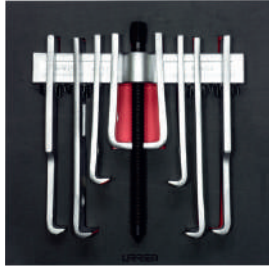

MÓDULOS DE EXTRACTORES

JUEGO DE EXTRACTOR 10 T

USO PESADO

CUBIERTA EVA CAMA MEDIANA

14 PIEZAS