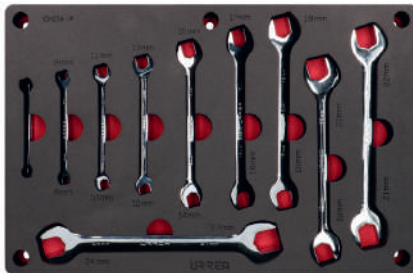

JUEGO DE LLAVES ESPAÑOLAS PULIDO ESPEJO MÉTRICAS

USO PESADO **MÉTRICO** **C** **CUBIERTA EVA** **G** **CAMA GRANDE**

10
PIEZAS

URREA

NUEVO

CONTENIDO