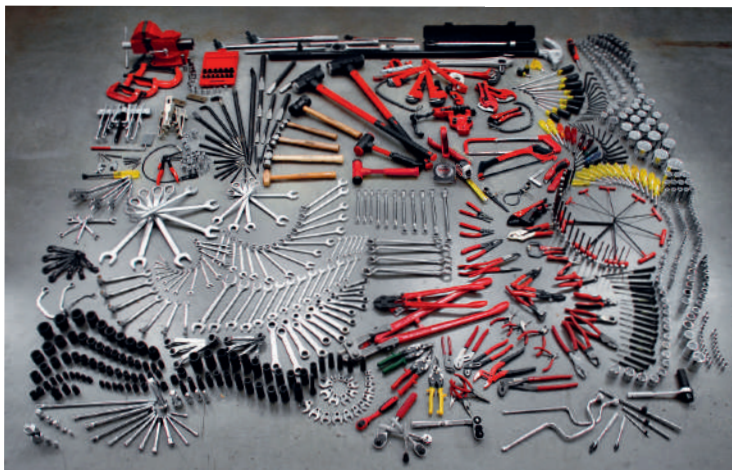

JUEGO MAESTRO INDUSTRIAL COMBINADO

PULGADAS

787
PIEZAS

CÓDIGO	PIEZAS															SUB. DIST.	MAYOREO	MENUDEO
99742	787	460	120	2	90	37	37	9	6	1	$182,680	$200,948	$221,043					

Para un mejor almacenamiento de este juego se recomienda los gabinetes Urrea X41M11, X41S8, X27I3 y X27S9