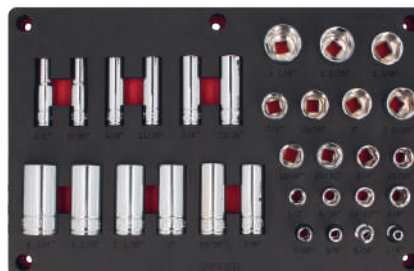

JUEGO DE DADOS EN PULGADAS CUADRO DE 1/2"

URREA **PULGADAS** 1/2" 6 12 CUBIERTA EVA CAMA GRANDE **NUEVO**

USO PESADO
32
PIEZAS

CÓDIGO	PIEZAS	DESCRIPCIÓN	📦	SUB. DIST.	MAYOREO	MENUDEO
CH231P	32	Juego de dados de 1/2" en pulgadas	1	$3,745	$4,120	$4,532
CH231P-C	1	EVA	1	$871	$958	$1,054