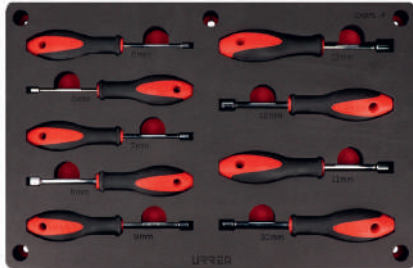

JUEGO DE DESTORNILLADORES CON MANGO BIMATERIAL DE CAJA COMBINADOS

USO PESADO

CUBIERTA EVA

G CAMA GRANDE

9 PIEZAS

URREA **NUEVO**

CONTENIDO

CÓDIGO	PIEZAS	DESCRIPCIÓN	📦	SUB. DIST.	MAYOREO	MENUDEO
CH275P	9	Juego de destornilladores de caja bimaterial	1	$1,790	$1,969	$2,166
CH275P-C	1	EVA	1	$871	$958	$1,054