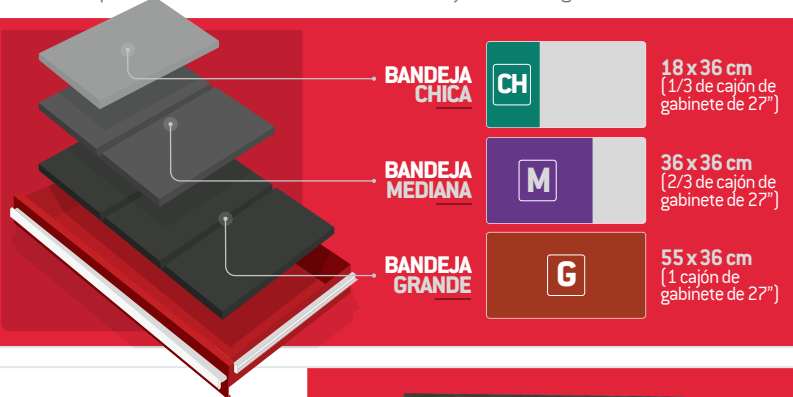

SISTEMA MODULAR DE ORGANIZACIÓN

¿QUÉ ES?

Sistema de organización de herramientas basado en bandejas fabricadas en espuma de EVA que cuentan con cavidades específicas para cada tipo de herramienta.

Contamos con **3 tamaños de bandejas**, que se pueden adaptar a múltiples espacios de trabajo, y de una manera muy especial a los gabinetes Urrea de 27" ya que sus medidas están calculadas para acomodarse modularmente en sus cajones de la siguiente manera: