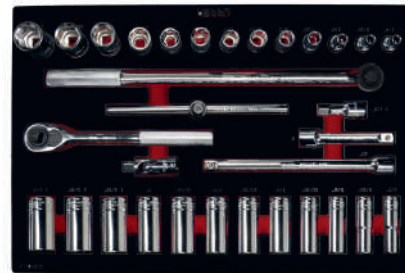

JUEGO DE DADOS CORTOS, LARGOS Y ACCESORIOS CUADRO 1/2" EN PULGADAS

USO PESADO

CUBIERTA EVA G CAMA GRANDE

32
PIEZAS

CONTENIDO

CÓDIGO	PIEZAS	DESCRIPCIÓN	📦	SUB. DIST.	MAYOREO	MENUDEO
CH311	37	Juego de dados	1	$4,692	$5,161	$5,677
CH311-C	1	EVA	1	$404	$444	$488

CÓDIGO	PIEZAS	DESCRIPCIÓN	📦	SUB. DIST.	MAYOREO	MENUDEO
CH310	32	Juego de dados	1	$4,846	$5,331	$5,864
CH310-C	1	EVA	1	$404	$444	$488