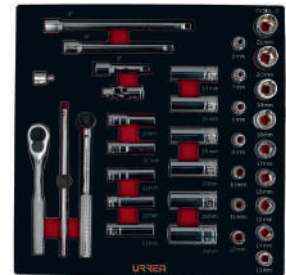

JUEGO DE DADOS CORTOS, LARGOS Y ACCESORIOS CUADRO 3/8" METRICOS

USO PESADO

CUBIERTA EVA CAMA MEDIANA

35
PIEZAS

CÓDIGO	PIEZAS	DESCRIPCIÓN	CH	SUB. DIST.	MAYOREO	MENUDEO
CH202	35	Juego de dados	1	$3,087	$3,396	$3,736
CH202-C	1	EVA	1	$301	$331	$364

JUEGO DE DADOS CORTOS Y LARGOS CUADRO 3/8" METRICOS

USO PESADO

CUBIERTA EVA CAMA CHICA

24
PIEZAS