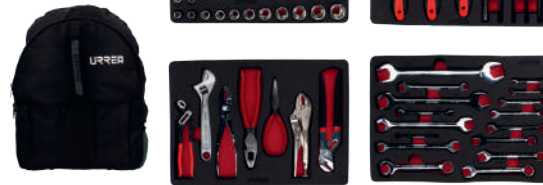

JUEGO COMBINADO DE HERRAMIENTA EN CAJA METÁLICA

USO INDUSTRIAL **PULGADAS** **MÉTRICO** 1/4" 1/2" 12 12

130
PIEZAS

JUEGO COMBINADO DE HERRAMIENTA PARA MECÁNICO CON MOCHILA

USO INDUSTRIAL

102
PIEZAS

CÓDIGO	PIEZAS	USO	UNIDAD	DESTORNILLADOR	LLAVES	LLAVES DE TORNO	LLAVES DE TORNO	LLAVES DE TORNO	LLAVES DE TORNO	SUB. DIST.	MAYOREO	MENUDEO
JCM02	130	Caja metálica	46	4	5	75	1			\$3,302	\$3,632	\$3,995