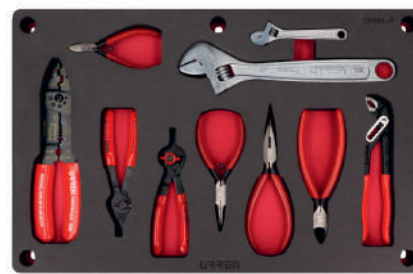

JUEGO COMBINADO DE HERRAMIENTA

USO PESADO

CUBIERTA EVA G CAMA GRANDE

10
PIEZAS

URREA

NUEVO

CONTENIDO

Espera fecha de lanzamiento.

CÓDIGO	PIEZAS	DESCRIPCIÓN	📦	SUB. DIST.	MAYOREO	MENUDEO
CH282P	7	Juego de pinzas combinadas	1	$4,199	$4,619	$5,081
CH282P-C	1	EVA	1	$871	$958	$1,054

CÓDIGO	PIEZAS	DESCRIPCIÓN	📦	SUB. DIST.	MAYOREO	MENUDEO
CH283P	10	Juego de pinzas combinadas	1	$4,659	$5,125	$5,638
CH283P-C	1	EVA	1	$871	$958	$1,054