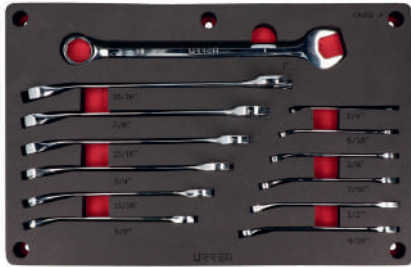

JUEGOS CON ORGANIZACIÓN MODULAR EN PARED

JUEGO DE LLAVES COMBINADAS PULIDO ESPEJO EN PULGADAS 6 PUNTAS

USO PESADO **PULGADAS** **C** **12** **CUBIERTA EVA** **G** **CAMA GRANDE**

13
PIEZAS

URREA

NUEVO

CONTENIDO