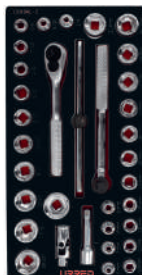

JUEGOS DE DADOS CORTOS Y ACCESORIOS CUADRO 3/8" COMBINADOS

USO PESADO

CUBIERTA EVA CAMA CHICA

34
PIEZAS

CÓDIGO	PIEZAS	DESCRIPCIÓN	CH	SUB. DIST.	MAYOREO	MENUDEO
CH104	34	Juegos de dados	1	$2,628	$2,891	$3,180
CH104-C	1	EVA	1	$181	$199	$219