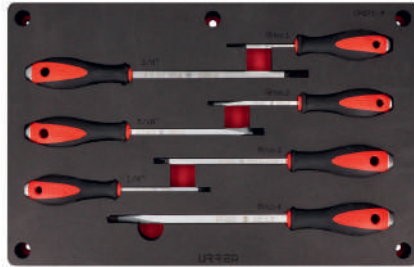

JUEGOS CON ORGANIZACIÓN MODULAR EN PARED

JUEGO DE DESTORNILLADORES CON MANGO BIMATERIAL DE GOLPE COMBINADOS

USO PESADO

CUBIERTA EVA

G CAMA GRANDE

7 PIEZAS

URREA **NUEVO**

CONTENIDO

CÓDIGO	PIEZAS	DESCRIPCIÓN	📦	SUB. DIST.	MAYOREO	MENUDEO
CH273P	7	Juego de destornilladores de impacto combinados	1	$2,070	$2,277	$2,505
CH273P-C	1	EVA	1	$871	$958	$1,054