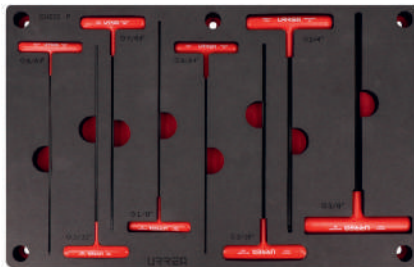

JUEGO DE LLAVES HEXAGONALES "T" EN PULGADAS

USO PESADO

CUBIERTA EVA

G CAMA GRANDE

8 PIEZAS

URREA **NUEVO**

CONTENIDO

CÓDIGO	PIEZAS	DESCRIPCIÓN	📦	SUB. DIST.	MAYOREO	MENUDEO
CH272P	8	Juego de llaves hexagonales "T" en pulgadas	1	\$1,911	\$2,102	\$2,312
CH272P-C	1	EVA	1	\$871	\$958	\$1,054