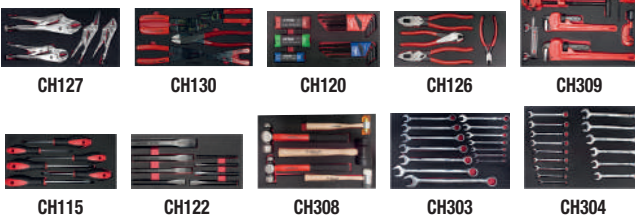

JUEGO INDUSTRIAL CON ORGANIZACIÓN MODULAR DE 6 GAVETAS

USO PESADO

112
PIEZAS

PULGADAS
MÉTRICO

CONTENIDO

CÓDIGO	PIEZAS	📦	🔧	🔪	✂️	🔩	🔩	🔩	🔩	🔩	📦	SUB. DIST.	MAYOREO	MENUDEO
J1112	112	1	75	6	13	13	5			1		$53,958	$59,354	$65,289