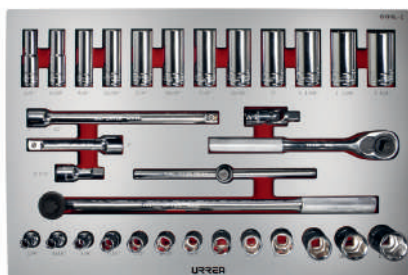

JUEGO DE DADOS CORTOS, LARGOS Y ACCESORIOS CUADRO 1/2" EN PULGADAS

USO PESADO

32
PIEZAS

CUBIERTA LAMINADA 6 CAMA GRANDE

CÓDIGO	PIEZAS	DESCRIPCIÓN	📦	SUB. DIST.	MAYOREO	MENUDEO
CH310L	32	Juego de dados	1	$5,262	$5,788	$6,367
CH310L-C	1	Laminado/EVA	1	$843	$927	$1,020

JUEGO DE DADOS CUADRO 1/2" VARIAS PUNTAS

USO PESADO

20
PIEZAS

CUBIERTA LAMINADA CH CAMA CHICA

CÓDIGO	PIEZAS	DESCRIPCIÓN	📦	SUB. DIST.	MAYOREO	MENUDEO
CH110L	20	Juego de dados	1	$2,309	$2,540	$2,794
CH110L-C	1	Laminado/EVA	1	$378	$416	$458