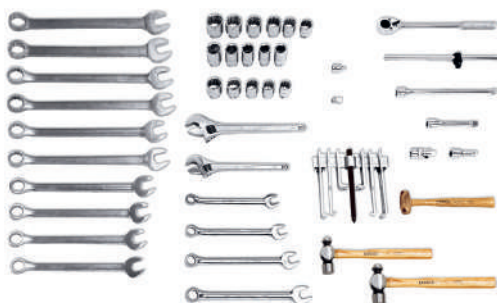

JUEGO BÁSICO INDUSTRIAL PARA MANTENIMIENTO PESADO EN PULGADAS

USO PESADO

PULGADAS

44
PIEZAS