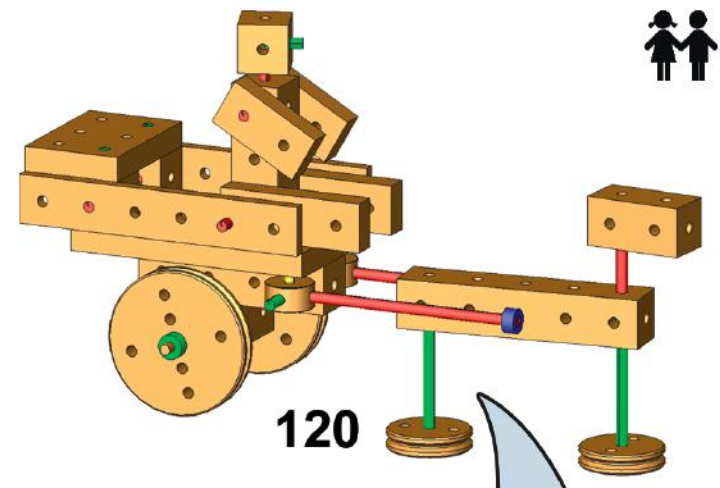

D: ACHTUNG! Nicht für Kinder unter 3 Jahren geeignet: verschluckbare Kleinteile – Erstickungsgefahr // Die Klemmhülsen weisen zweckbedingt scharfe Grate auf, was bei falscher Handhabung zu kleinen Schnittverletzungen führen kann. Daher müssen Kinder vor Verwendung des Spielzeuges auf diese Gefahr hingewiesen werden.