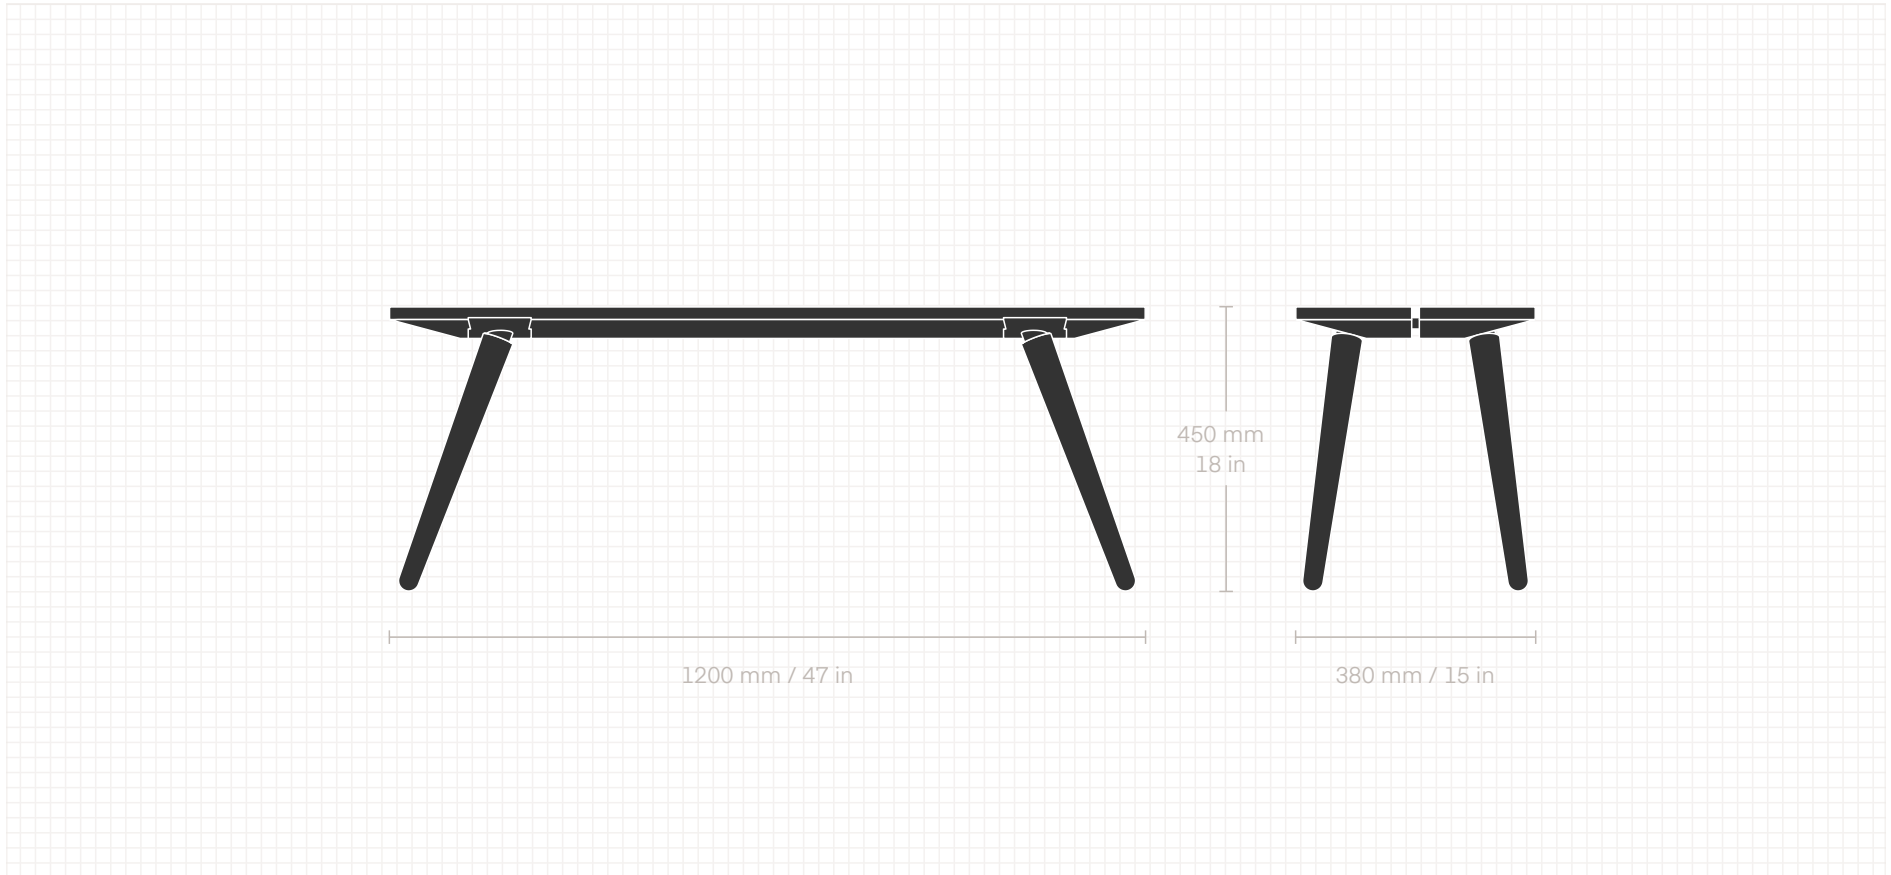

Sei+z

studioseitz.com • +1 347 599 1403 • studio@studioseitz.com

©Studio Seitz, LLC. All rights reserved.