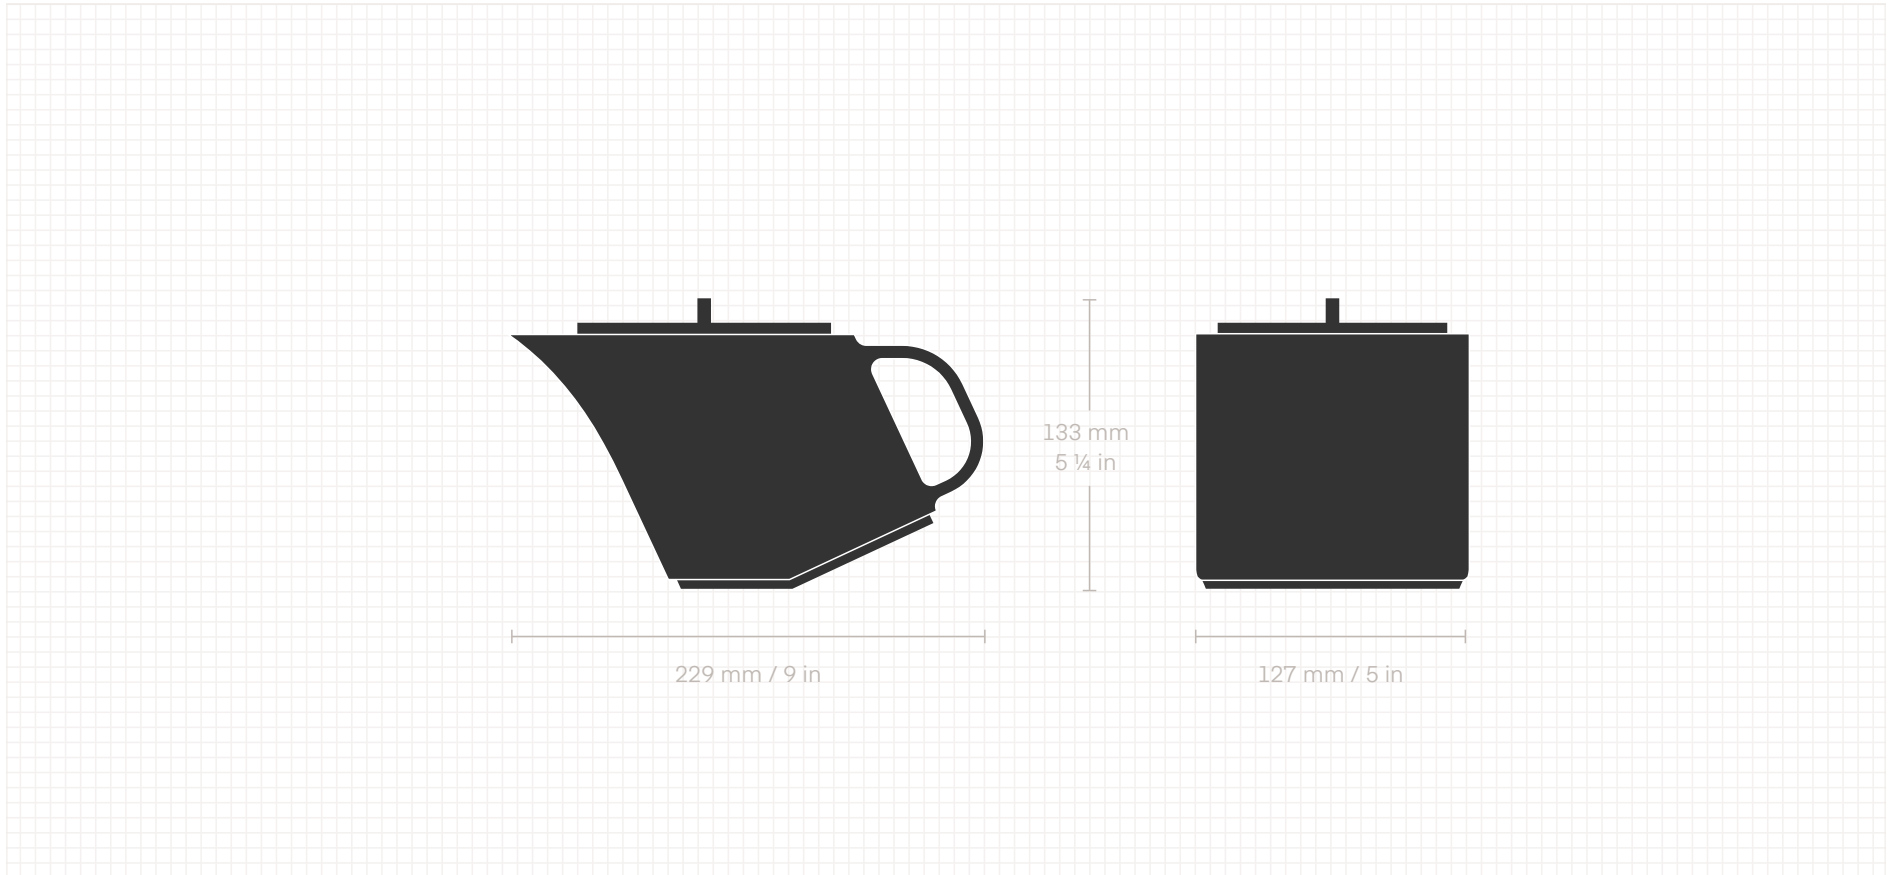

Sei+z

studioseitz.com • +1.347.599.1403 • studio@studioseitz.com

©2019 Studio Seitz, LLC. All rights reserved.