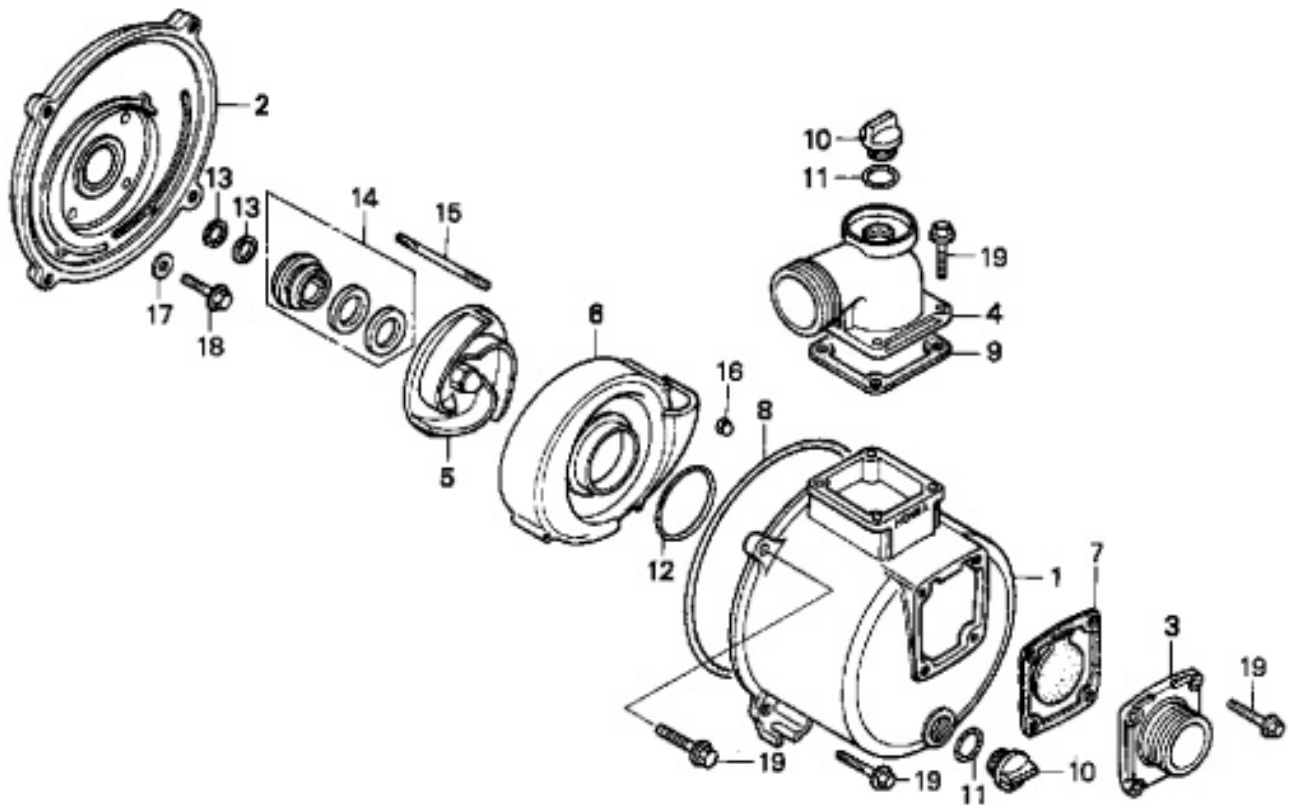

WB30XT

Item No	Part No	Loc.	Description	Price £
1	78101-YG4-000		Pump Casing	334.50
2	78102-YG4-000		Casing Cover	167.80
3	78103-YG4-000		Inlet	35.85
4	78104-YG4-000		Outlet	16.00
5	78106-YB4-000		Impeller	83.10
6	78107-YB4-K10		Volute Case	131.55
7	78110-YB4-000		In Valve	17.55
8	78112-954-003		Casing Seal Ring	8.90
9	78114-YB4-000		Outlet Packing	6.60
10	78117-YB3-K10		Filler Cap	8.60
11	78118-YB0-003		Seal Ring	2.25
12	78118-YB4-004		O-Ring 71x5.7	6.00
13	78122-YB3-000		Adjuster Shim	2.40
14	78130-YB4-003		Mechanical Seal	53.70
15	90034-YB4-000		Stud Bolt 6x50	1.60
16	90281-YB4-000		Cap Nut 6mm	.75
17	90474-333-000		Sealing Washer 8mm	1.85
18	95701-08028-08		Flange Bolt 8x28	.95
19	95701-10032-08		Flange Bolt 10X32	1.05

Frame & Fittings

1	50310-YG4-000	Frame	48.80
2	68311-YB3-K80	Engine Mounting Rubber	10.90
3	139111	Hose Clip	1.65
4,5 & 6	13018004	3" Alloy Cap & Tail	39.35
7	13608004	Strainer	14.95
9	94050-08080	Flange Nut 8mm	.95
10	95701-08025-00	Flange Bolt 8x25	.95
11	95701-08035-08	Flange Bolt 8x35	.95