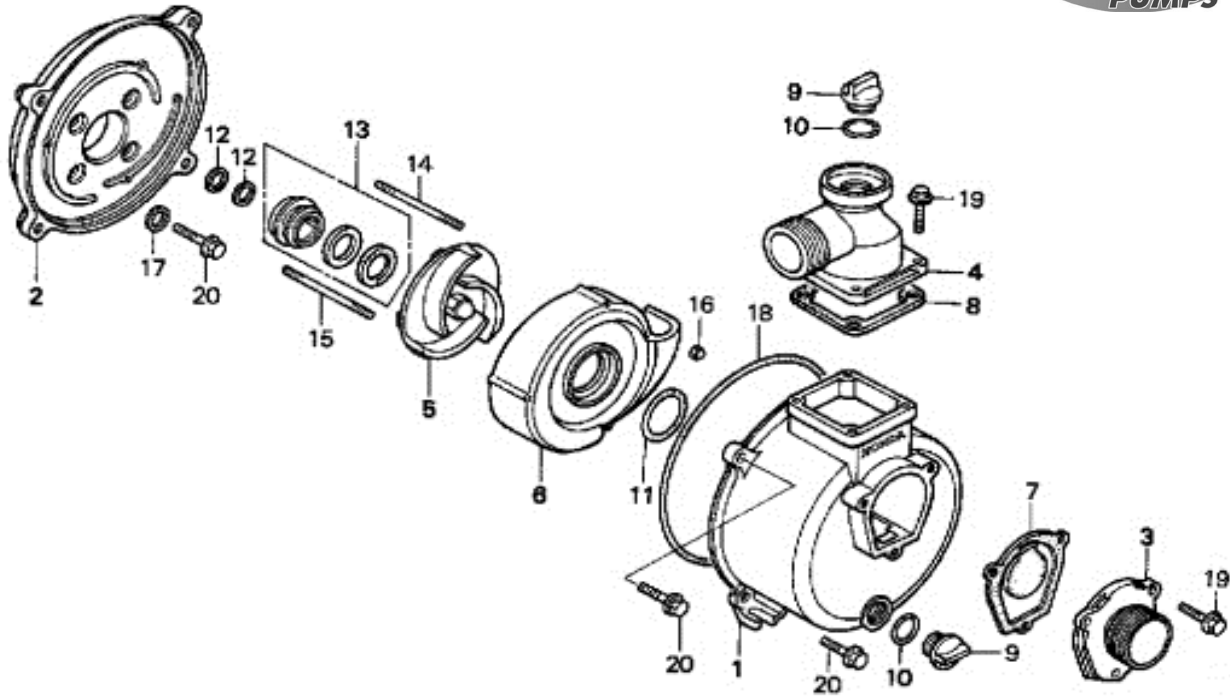

WB20XT

Item No	Part No	Loc.	Description	Price £
1	78101-YG3-000		Pump Casing	130.96
2	78102-YG3-000		Casing Cover	132.17
3	78103-YG3-000		Inlet	36.62
4	78104-YG3-000		Outlet	16.35
5	78106-YB3-000		Impeller	75.94
6	78107-YB3-K10		Volute Case	112.07
7	78110-YB3-000		In Valve	17.93
8	78114-YB3-000		Outlet Packing	5.93
9	78117-YB3-K10		Filler Cap	8.78
10	78118-YB0-003		Seal Ring	2.30
11	78118-YB3-003		O-Ring 49x5.7 (ARAI)	4.95
11	78118-YB3-004		O-Ring 49x5.7 (NOK)	4.95
12	78122-YB3-000		Adjuster Shim	2.41
13	78130-YB4-003		Mechanical Seal	54.90
14	90034-402-000		Stud Bolt 6x50	3.85
15	90043-YB4-000		Stud Bolt 6x50	1.61
16	90281-YB4-000		Cap Nut 6mm	.75
17	90474-333-000		Sealing Washer 8mm	1.88
18	7891351-YB3-003		O-Ring 217.5x3.5 (ARAI)	8.56
18	91351-YB3-004		O-Ring 217.5x3.5 (NOK)	8.56
19	95701-08025-08		Flange Bolt 8x25	.95
20	95701-08028-08		Flange Bolt 8x28	.95

Frame & Fittings

1	50310-YG3-000	Frame	46.77
2	68311-YB3-K80	Engine Mounting Rubber	11.12
3	139108	Hose Band	1.45
4,5 & 6	13015004	2+Alloy Cap & Tail	25.70
7	13605004	Strainer	7.40
9	94050-08080	Flange Nut 8mm	.95
10	95701-08025-00	Flange Bolt 8x25	.95
11	95701-08035-08	Flange Bolt 8x35	.95