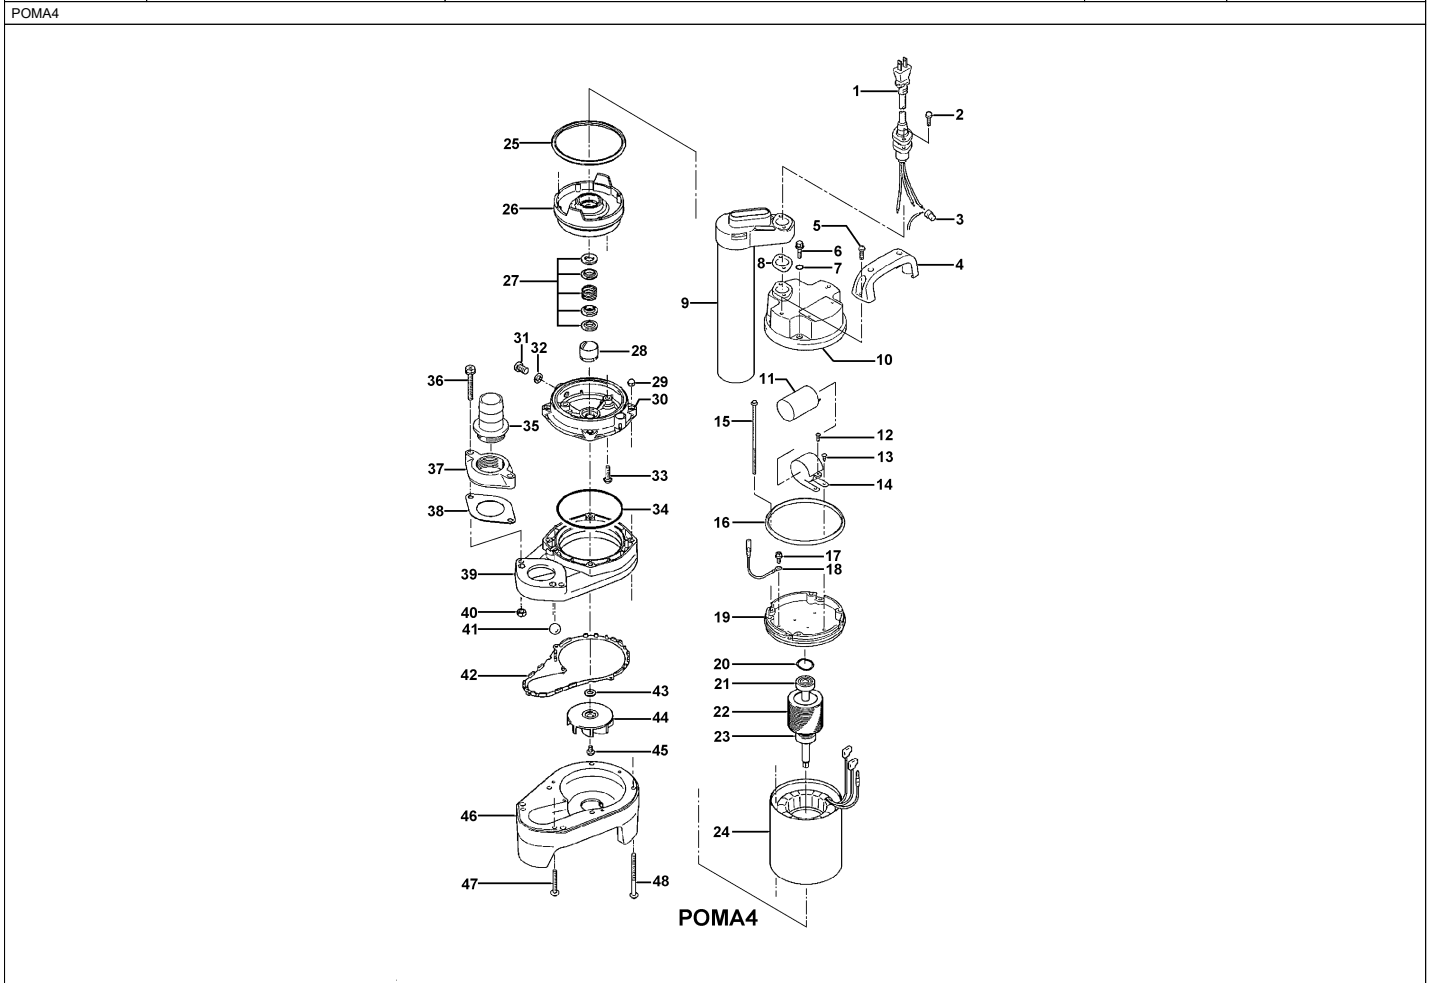

POMA4

2022-02-24

Pos.no	Item no.	Description	Qty.	UP / EUR

POMA4

Pos.no	Item no.	Description	Qty.	UP / EUR
1.1.1		Packing O-Ring Set	1	Price on req.
1	001-350-14	Cabletyre Cable Set (10m) 220/230/240V-50HZ(EUR) H07RN3Cx1mm2(CEE-W/PLUG) F-11	1	140,09
1	001-003-91	Cabletyre Cable Set (10m) 110V-50HZ(EUR) H07RN3Cx1mm2 TF-11	1	Price on req.
2	143-000-20	Tapping Screw (w/Plain Washer) M5x38 SUS304 (EN X5CrNi18-10) Stainless Steel	2	2,18
3	009-120-17	Terminal 1-SD CU	1	1,19
4	068-000-19	Handle Resin	1	23,33
5	143-146-18	Tapping Screw (w/Plain Washer) M5x20 SUS304 (EN X5CrNi18-10) Stainless Steel	2	1,11
6	140-000-34	Hex.Bolt (w/Spring/Plain Washer) M5x25(14L) SUS304 (EN X5CrNi18-10) Stainless Steel	4	1,19
7	122-003-17	O-Ring P-5 NBR	4	1,11
8	121-001-75	Packing POMA4 (P.C.28) Silicon	1	Price on req.
9	106-000-48	Float Set TF-GMK Resin	1	Price on req.
10	051-000-14	Motor Head Cover Resin	1	143,99
11	076-000-24	Capacitor 110V/230V-50HZ(EUR) 28MFD-220VAC	1	70,04
12	143-000-22	Tapping Screw M3x10 SWCH	1	1,19
13	143-086-22	Pan Screw (w/Spring Washer) M4x8 SWRM	2	0,61
14	127-000-23	Capacitor Fixing Plate SPCC	1	12,22
15	143-000-21	Pan Screw M4x115(30L) SS	4	5,91
16	121-001-06	Packing d110.5xd115.5x4.5t(PLS) NBR	1	15,58
17	140-452-11	Hex.Bolt (w/Spring/Plain Washer) M4x8 BSBM	1	2,36
18	009-000-46	Earth Terminal 1.25mm2x175L	1	7,08
19	050-000-34	Motor Bracket ADC	1	70,31
20	142-388-11	Wave Washer #6201(D=30.6) S65CM	2	4,72
21	052-100-15	Bearing 6201ZZC3	1	13,90
22	055-002-17	Rotor	1	Price on req.
23	052-100-15	Bearing 6201ZZC3	1	13,90
24	056-002-21	Stator 220/230/240V-50HZ w/M. Frame	1	Price on req.
24	056-002-19	Stator 110V-50HZ(EUR) w/M. Frame	1	Price on req.
25	121-001-11	Packing 40PU2.15-52/62 NBR	1	4,72
26	060-001-18	Bearing Housing ADC	1	99,17
27	025-000-77	Mechanical Seal D-12B SIC	1	47,78
28	030-000-08	Oil Lifter D-12B Resin	1	7,08
29	141-029-18	Hex.Cap Nut M6 SUS304 (EN X5CrNi18-10) Stainless Steel	4	4,47
30	029-000-42	Oil Casing 40PU2.15-52/62 Resin	1	108,40
31	035-127-15	Oil Plug M10x15 SUS304 (EN X5CrNi18-10) Stainless Steel	1	6,97
32	121-246-11	Packing (Oil Plug) d10.3xd16x2t PE	1	1,04
33	143-000-26	Truss Screw (w/O-Ring) M6x20(P-5,NBR) SUS304 (EN X5CrNi18-10) Stainless Steel	4	1,82
34	122-131-15	O-Ring G-100 NBR	1	4,16
35	032-165-29	Hose Coupling 50mm Resin	1	24,47
36	140-436-19	Hex.Bolt (w/Plain Washer) M8x55SUS304 (EN X5CrNi18-10) Stainless Steel	2	2,61
37	048-000-07	Screwed Flange 50mm(P.C.90)For Stainless Steel Pump (Resin)	1	17,79