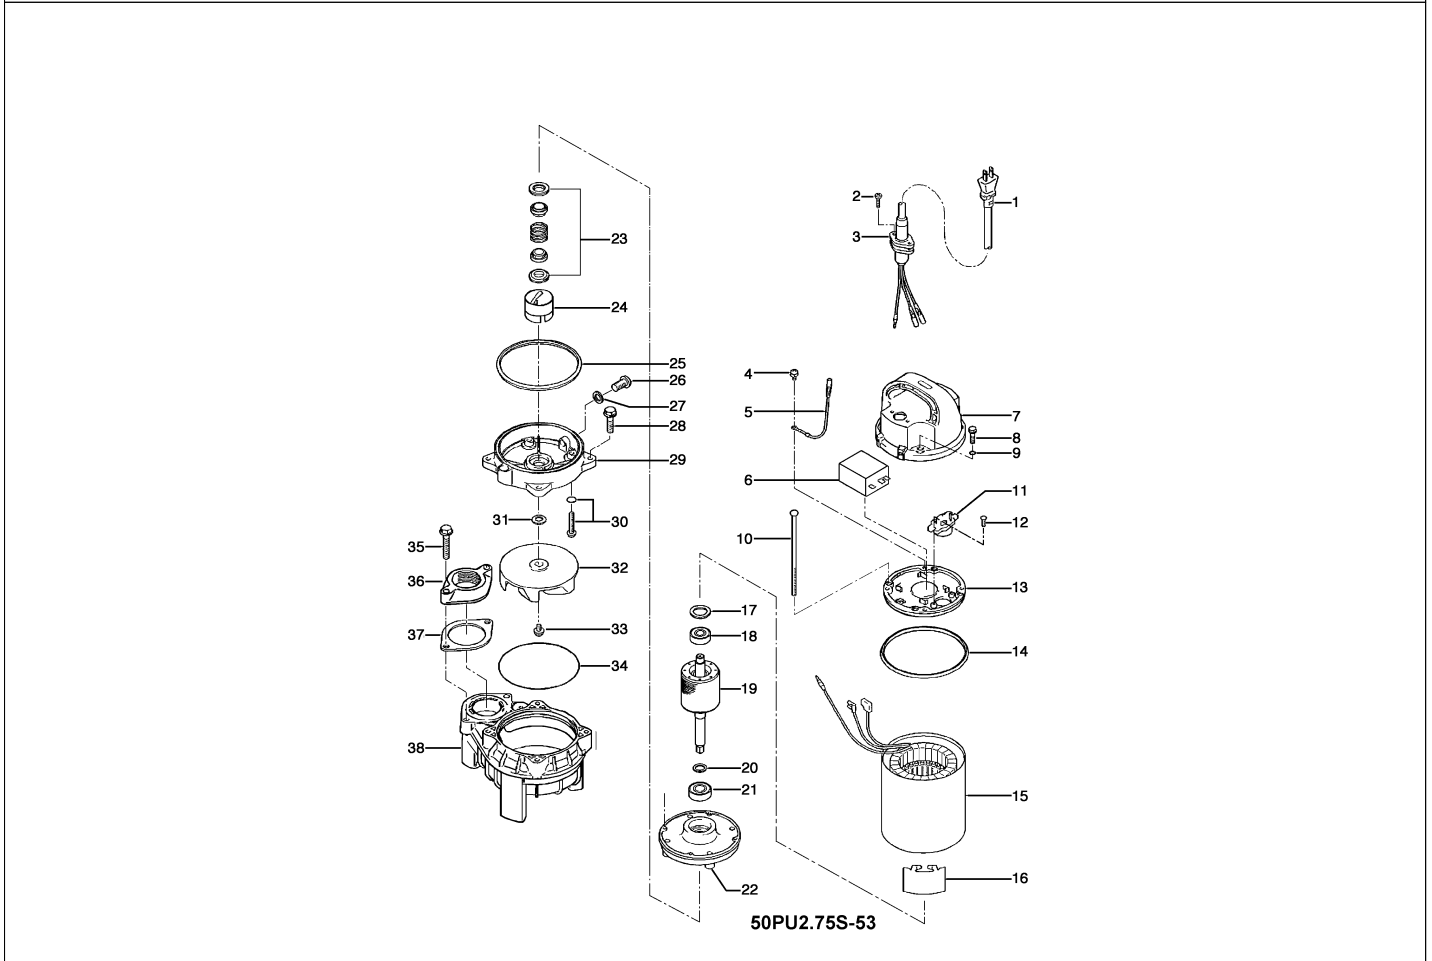

**50PU2.75S-53**

Kontroll-Nr. --

2024-02-26 V.01.02.2023

Pos.no	Item no.	Description	Qty.	UP / EUR
--------	----------	-------------	------	----------

Pos.no	Item no.	Description	Qty.	UP / EUR
1.1.1	173-003-14	Packing & O-Ring Set	1	
1	001-010-05	Cabletyre Cable Set (10m) 220/230/240V-50HZ(EUR) H07R-F3Cx1mm2 LBD(HAR)	1	
2	143-000-33	Hex.Tapping Screw M5x20 EN X5CrNi18-10	2	
3	003-190-10	Gland SUS316 (EN X5Cr-Ni-Mo17-12-2)	1	
4	143-085-34	Pan Screw (w/Spring Washer) M4x6 C3604 (EN CuZn39Pb3)	1	
5	009-001-25	Earth Terminal AWG16x170L	1	
6	076-000-08	Capacitor 220V-60HZ 12MF,440VAC	1	
7	051-000-46	Head Cover Resin	1	
8	140-000-07	Hex.Bolt (w/Plain Washer) M6x30(22L) SUS304 (EN X5CrNi18-10) Stainless Steel	4	
9	122-004-18	O-Ring P-6 NBR	4	
10	143-000-05	Pan Screw M5x136(20L) SWRM	4	
11	053-000-61	Motor Protector 220V-60HZ KA142-BPXL34F (T+H)	1	
12	143-136-15	Truss Screw M4x10 SWRM	2	
13	050-000-02	Motor Bracket ADC	1	
14	121-001-46	Packing d125.7xd134.7x6t NBR	1	Price on req.
15	056-008-19	Stator	1	
16	071-000-01	Collar 37L SECC	1	
17	142-000-91	Wave Washer 6201(D=30.6,t=0.35) SK5	1	Price on req.
18	052-100-15	Bearing 6201ZZC3	1	
19	055-002-91	Rotor	1	
20	061-157-15	Bearing Collar d15.1xd21x1.6t Kaltgewalztes BlechC	1	
21	052-001-06	Bearing 6302ZZC3	1	
22	060-000-04	Bearing Housing ADC	1	
23	025-000-78	Mechanical Seal W-14HC SSIC	1	
24	030-000-01	Oil Lifter VANCS2 Type Resin	1	
25	121-001-12	Packing For VANCS2 NBR	1	
26	035-127-15	Oil Plug M10x15 SUS304 (EN X5CrNi18-10) Stainless Steel	1	
27	121-246-11	Packing (Oil Plug) d10.3xd16x2t PE	1	
28	140-000-03	Hex.Bolt (w/Plain Washer) M6x25 SUS304 (EN X5CrNi18-10)	4	
29	029-000-01	Oil Casing VANCS2 Type Resin	1	
30	143-000-26	Truss Screw (w/O-Ring) M6x20(P-5,NBR) SUS304 (EN X5CrNi18-10) Stainless Steel	4	
31	142-354-18	Conical Spring Washer d11.2xd22.5x0.8t SUS304 (EN X5CrNi18-10) Stainless Steel	1	
32	021-G29-22	Impeller (50Hz) Resin	1	
33	143-140-12	Truss Screw (w/Plain Washer) M6x12 SUS304 (EN X5CrNi18-10) Stainless Steel	1	
34	122-000-07	O-Ring 122xd3.0 NBR	1	
35	140-000-09	Hex.Bolt (w/Spring Washer) M8x45 SUS304 (EN X5CrNi18-10) Stainless Steel	2	
36	048-000-07	Screwed Flange 50mm(P.C.90)For Stainless Steel Pump (Resin)	1	
37	121-469-12	Packing d90xd58x2t NR	1	
38	020-000-05	Pump Casing (40/50)PU2.25/.4/.75 Resin	1	
	173-003-14	Packing & O-Ring Set	1	