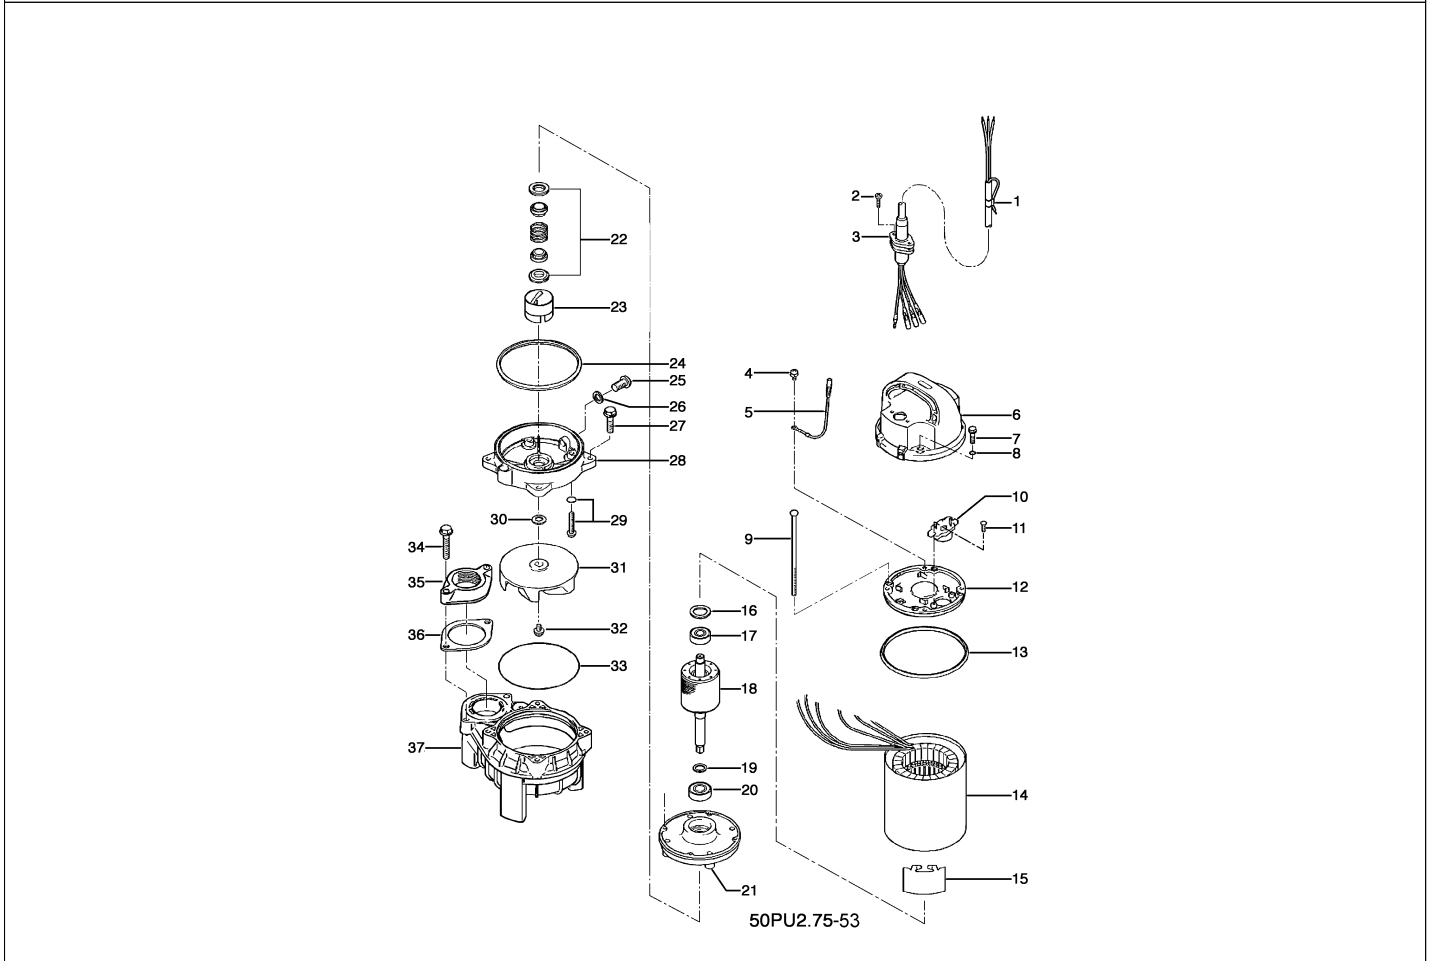

50PU2.75-53

Kontroll-Nr. --

2024-02-26 V.01.02.2023

Pos.no	Item no.	Description	Qty.	UP / EUR
--------	----------	-------------	------	----------

1.1.1	173-000-07	Packing & O-Ring Set	1	
1	001-TEG-31	Cabletyre Cable Set (20m) H07RN-F4Cx1,5mm ² with gland	1	
1	M01-TEG-31	Cabletyre Cable Set (20m) NSSHÖU 4Cx1,5mm ²	1	
2	143-146-18	Tapping Screw (w/Plain Washer) M5x20 SUS304 (EN X5CrNi18-10) Stainless Steel	2	
3	003-190-10	Gland SUS316 (EN X5Cr-Ni-Mo17-12-2)	1	
4	143-085-34	Pan Screw (w/Spring Washer) M4x6 C3604 (EN CuZn39Pb3)	1	
5	009-187-12	Earth Terminal 1.25mm2x150L	1	
6	051-000-46	Head Cover Resin	1	
7	140-000-07	Hex.Bolt (w/Plain Washer) M6x30(22L) SUS304 (EN X5CrNi18-10) Stainless Steel	4	
8	122-004-18	O-Ring P-6 NBR	4	
9	143-000-07	Pan Screw M5x132(20L) SWRM	4	
10	053-251-15	Motor Protector 220V-60HZ KA311-DAXL65 (T)	1	
11	143-136-15	Truss Screw M4x10 SWRM	2	
12	050-000-02	Motor Bracket ADC	1	
13	121-001-46	Packing d125.7xd134.7x6t NBR	1	Price on req.
14	056-008-10	Stator (w/M.Frame) 380/400/415V-50Hz	1	
15	071-000-01	Collar 37L SECC	1	
16	142-192-16	Wave Washer 6201(D=32,t=0.4) SK5	1	
17	052-100-15	Bearing 6201ZZC3	1	
18	055-002-87	055-002-87	1	
19	061-157-15	Bearing Collar d15.1xd21x1.6t Kaltgewalztes BlechC	1	
20	052-101-16	Bearing 6202ZZC3	1	
21	060-001-37	Bearing Housing ADC	1	
22	025-000-78	Mechanical Seal W-14HC SSIC	1	
23	030-000-01	Oil Lifter VANCS2 Type Resin	1	
24	121-001-12	Packing For VANCS2 NBR	1	
25	035-127-15	Oil Plug M10x15 SUS304 (EN X5CrNi18-10) Stainless Steel	1	
26	121-246-11	Packing (Oil Plug) d10.3xd16x2t PE	1	
27	140-000-03	Hex.Bolt (w/Plain Washer) M6x25 SUS304 (EN X5CrNi18-10)	4	
28	029-000-01	Oil Casing VANCS2 Type Resin	1	
29	143-000-26	Truss Screw (w/O-Ring) M6x20(P-5,NBR) SUS304 (EN X5CrNi18-10) Stainless Steel	4	
30	142-354-18	Conical Spring Washer d11.2xd22.5x0.8t SUS304 (EN X5CrNi18-10) Stainless Steel	1	
31	021-G29-22	Impeller (50Hz) Resin	1	
32	143-140-12	Truss Screw (w/Plain Washer) M6x12 SUS304 (EN X5CrNi18-10) Stainless Steel	1	
33	122-000-07	O-Ring 122xd3.0 NBR	1	
34	140-000-09	Hex.Bolt (w/Spring Washer) M8x45 SUS304 (EN X5CrNi18-10) Stainless Steel	2	
35	048-000-07	Screwed Flange 50mm(P.C.90)For Stainless Steel Pump (Resin)	1	
36	121-469-12	Packing d90xd58x2t NR	1	
37	020-000-05	Pump Casing (40/50)PU2.25/.4/.75 Resin	1	
	173-000-07	Packing & O-Ring Set	1	