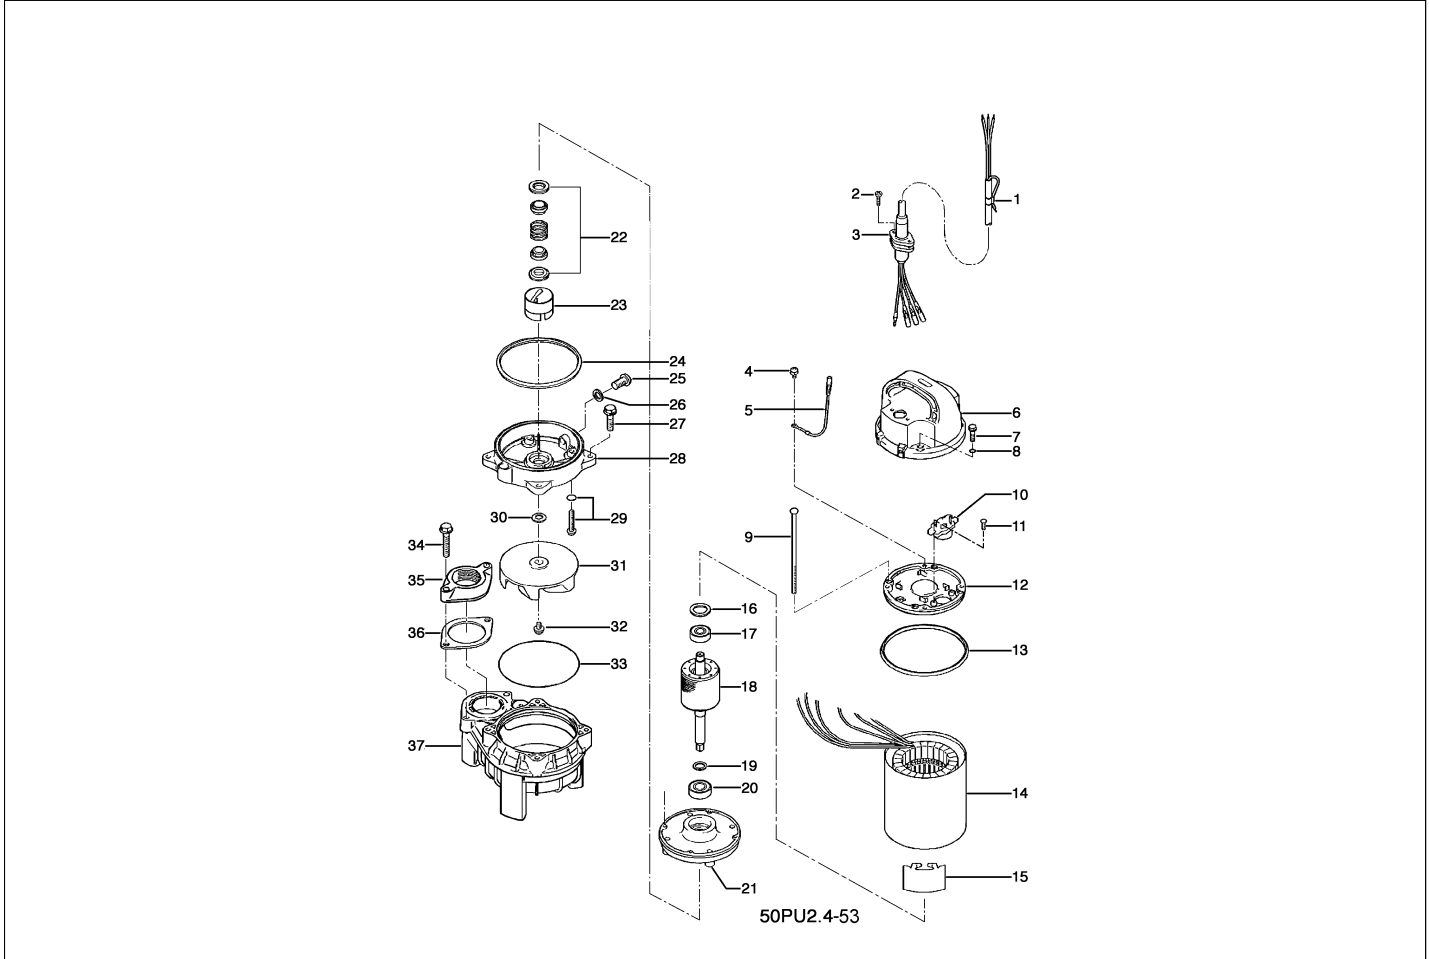

50PU2.4-53

Kontroll-Nr. --

2024-02-26 V.01.02.2023

Pos.no	Item no.	Description	Qty.	UP / EUR
--------	----------	-------------	------	----------

1.1.1	173-000-07	Packing & O-Ring Set	1	
1	001-TEG-31	Cabletyre Cable Set (20m) H07RN-F4Cx1,5mm ² with gland	1	
1	M01-TEG-31	Cabletyre Cable Set (20m) NSSHÖU 4Cx1,5mm ²	1	
2	143-146-18	Tapping Screw (w/Plain Washer) M5x20 SUS304 (EN X5CrNi18-10) Stainless Steel	2	
3	003-190-10	Gland SUS316 (EN X5Cr-Ni-Mo17-12-2)	1	
4	143-085-34	Pan Screw (w/Spring Washer) M4x6 C3604 (EN CuZn39Pb3)	1	
5	009-187-12	Earth Terminal 1.25mm2x150L	1	
6	051-000-46	Head Cover Resin	1	
7	140-000-07	Hex.Bolt (w/Plain Washer) M6x30(22L) SUS304 (EN X5CrNi18-10) Stainless Steel	4	
8	122-004-18	O-Ring P-6 NBR	4	
9	143-000-04	Pan Screw M5x118(20L) SWRM	4	
10	053-445-18	Motor Protector 380/400/415V-50HZ KA311-DAXL74 (T)	1	
11	143-136-15	Truss Screw M4x10 SWRM	2	
12	050-000-02	Motor Bracket ADC	1	
13	121-001-46	Packing d125.7xd134.7x6t NBR	1	Price on req.
14	056-000-38	Stator (w/M. Frame) 220V-60Hz	1	
15	071-000-01	Collar 37L SECC	1	
16	142-192-16	Wave Washer 6201(D=32,t=0.4) SK5	1	
17	052-100-15	Bearing 6201ZZC3	1	
18	055-002-86	Rotor	1	
19	061-157-15	Bearing Collar d15.1xd21x1.6t Kaltgewalztes BlechC	1	
20	052-101-16	Bearing 6202ZZC3	1	
21	060-001-36	Bearing Housing ADC	1	Price on req.
22	025-000-78	Mechanical Seal W-14HC SSIC	1	
23	030-000-01	Oil Lifter VANCS2 Type Resin	1	
24	121-001-12	Packing For VANCS2 NBR	1	
25	035-127-15	Oil Plug M10x15 SUS304 (EN X5CrNi18-10) Stainless Steel	1	
26	121-246-11	Packing (Oil Plug) d10.3xd16x2t PE	1	
27	140-000-03	Hex.Bolt (w/Plain Washer) M6x25 SUS304 (EN X5CrNi18-10)	4	
28	029-000-01	Oil Casing VANCS2 Type Resin	1	
29	143-000-26	Truss Screw (w/O-Ring) M6x20(P-5,NBR) SUS304 (EN X5CrNi18-10) Stainless Steel	4	
30	142-354-18	Conical Spring Washer d11.2xd22.5x0.8t SUS304 (EN X5CrNi18-10) Stainless Steel	1	
31	021-G28-21	Impeller Resin PPO+GF20	1	
32	143-140-12	Truss Screw (w/Plain Washer) M6x12 SUS304 (EN X5CrNi18-10) Stainless Steel	1	
33	122-000-07	O-Ring 122xd3.0 NBR	1	
34	140-000-09	Hex.Bolt (w/Spring Washer) M8x45 SUS304 (EN X5CrNi18-10) Stainless Steel	2	
35	048-000-07	Screwed Flange 50mm(P.C.90)For Stainless Steel Pump (Resin)	1	
36	121-469-12	Packing d90xd58x2t NR	1	
37	020-000-05	Pump Casing (40/50)PU2.25/.4/.75 Resin	1	
	173-000-07	Packing & O-Ring Set	1	