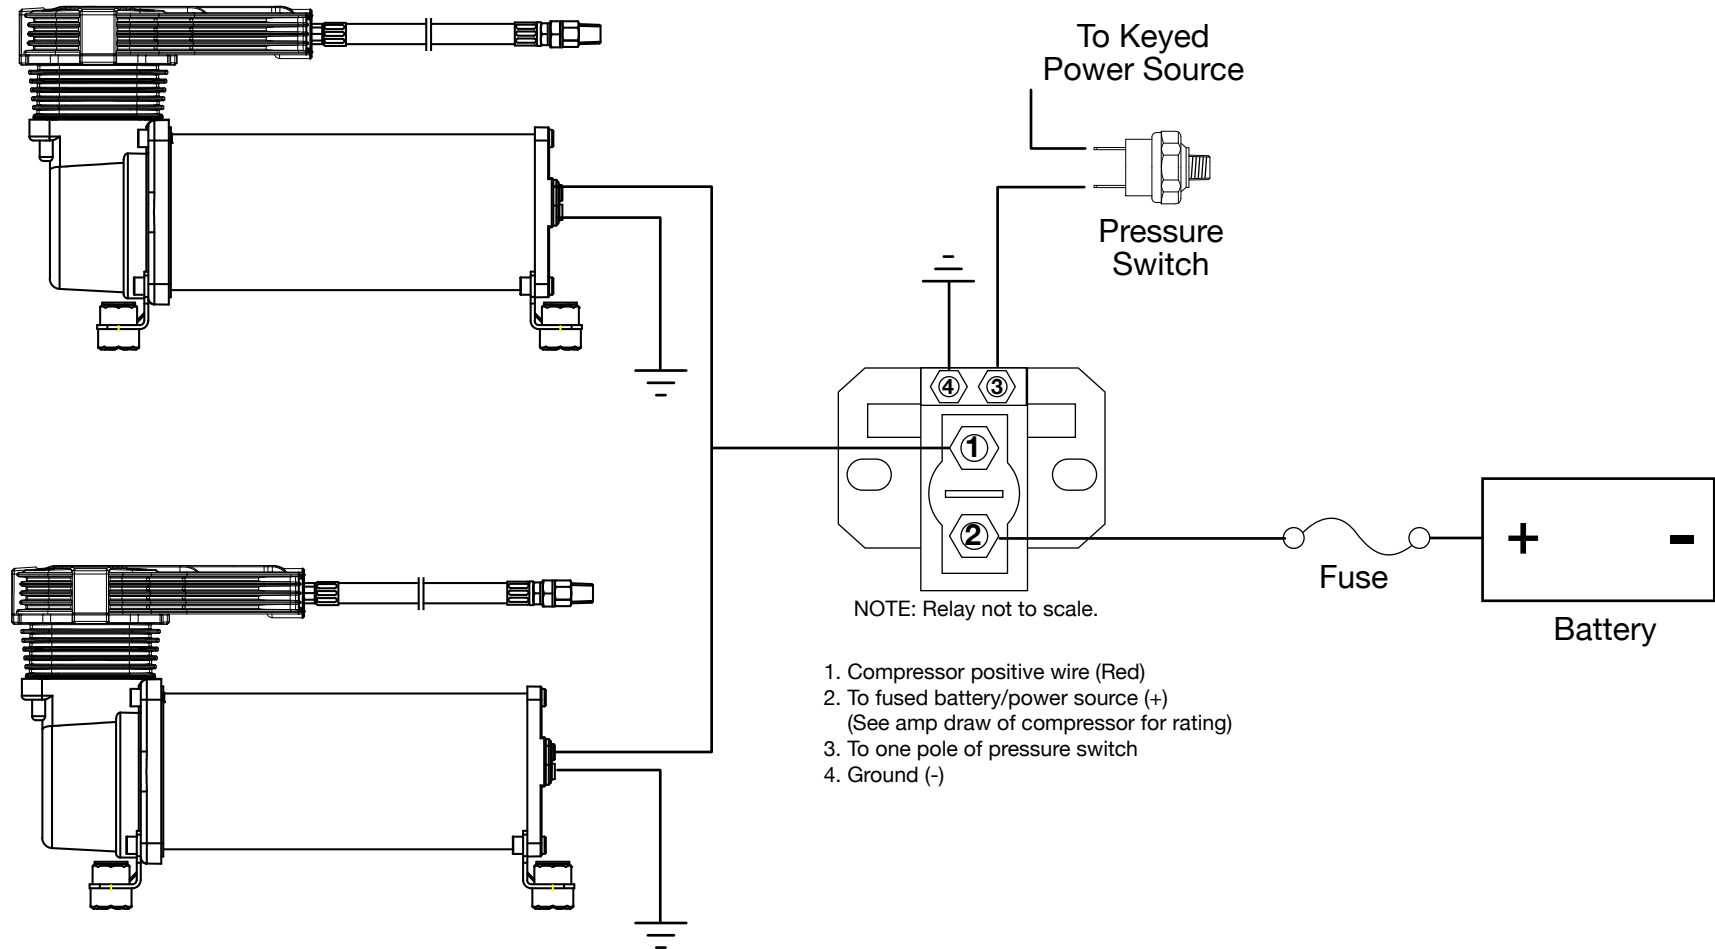

# DUAL GEN.2 MODEL COMPRESSOR WIRING DIAGRAM

15 Edelman  
Irvine, CA 92618  
949-585-0011  
www.viaircorp.com