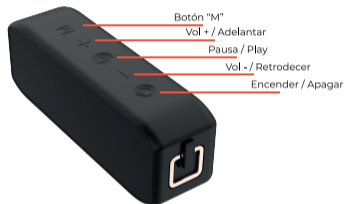

PARÁMETROS BÁSICOS

Tamaño parlante	190 * 50 * 65 mm.
Distancia Bluetooth	12 Metros
Distancia TWS	5 Metros
Bluetooth	Bluetooth 4.2
Waterproof	Waterproof IPX7
Impedancia	4Ω ± 15% a 1 V, 1200Hz
Frecuencia	80hz - 18kHz
Potencia	20W
Tiempo de Carga	3 Hora
Duración de Batería	13 Horas
Capacidad de Batería	3.7 V / 2400 mAh
Conexión	USB, AUX, TWS, Tarjeta Micro SD

Visítanos en www.lhotsestore.cl

Si posee más dudas contactar a hola@lhotsestore.cl

MANUAL DE INSTRUCCIONES

PLATAFORMAS

iOS
Android
Bluetooth 4.2

DETALLES DEL PRODUCTO

FUNCIONES

Encendido: Presione brevemente en botón de Encendido durante 3 segundos, parpadeará una luz azul.

Apagado: Presione brevemente en botón de Encendido durante 3 segundos, la luz azul se apagará.

Emparejamiento: Entre a su dispositivo, busque el Bluetooth y conecte. Cuando se enlace correctamente la luz azul dejará de parpadear.

Emparejamiento TWS: Para conectar dos parlantes, encienda ambos parlantes al mismo tiempo, mantenga presionado el botón "M", comenzará a parpadear una luz amarilla. Cuando el emparejamiento de ambos parlantes sea exitoso la luz amarilla dejará de parpadear.