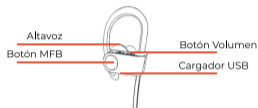

Visítanos en www.lhotsestore.cl

Si posee más dudas contactar a hola@lhotsestore.cl

MANUAL DE INSTRUCCIONES

COMPATIBILIDAD

iOS
Android
Bluetooth 4.1

DETALLES DEL PRODUCTO

FUNCIONES

Encendido/Apagado: Mantenga presionado el botón MFB por 3 segundos para prender o apagar.