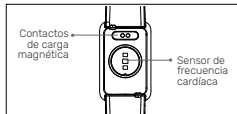

FLOW 3

Smartband

MANUAL DE INSTRUCCIONES

GUÍA DE INICIO RÁPIDO

1. Vista general del producto

2. Encendido/apagado

Encendido

Si el reloj está apagado, se enciende automáticamente al ponerlo a cargar.