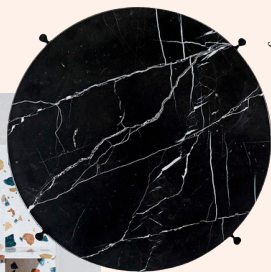

INSPIRATION FRA HIMMELRUMMET /
GO GALAXY

Inspirationen er bl.a. hentet fra rummet og det ydre rum i årets nye tendenser. Hos **DIESEL LIVING FOR SELLETTI** har man skabt de fineste tallerkner med mønstre fra rummet, og man så også flere små borde i marmor med månelandskaber. Hos de super seje og altid overraskende **DIMORE STUDIO** var et af rummene bygget op omkring to fantastisk flotte lamper med store lysende måner på tynde stænger, der sendte tanker i retning af fjerne solsystemer.

MATERIALER /
STEN OG GLAS

Terrazzo, marmor og forskellige stenarter. Glas, glashylder, glasskulpturer og samlinger af glas brugt som accessories i boligen. Der er et enormt fokus på materialer i alle afskygninger, som er med til at give personlighed og kant til indretningen. Og vi er slet ikke færdige med marmor, som nu optræder i mange fine versioner og flotte farver – både i små sideborde som hos **GAMFRATESI** og hos **SCHOLTEN & BAIJINGS** i større borde med graveringer.

STUDIO FORMAFANTASMA viste i samarbejde med Glass is More kollektionen De Natura Fossilium, der undersøger lavakulturen i de sidste aktive vulkaner i Europa, Etna og Stromboli på Sicilien.

Britiske **MAX LAMB** lancerede sit første samarbejde med **DZEK** alias Brent Dzekorius med materialet Marmoreal i centrum. Marmoreal betyder 'rigtig marmor' på italiensk og bliver brugt til at beskrive materialer eller objekter, der minder om marmor. Et materiale, der kombinerer farvet marmor med et polyester-materiale, som kan bruges til mange forskellige overflader.

Og den hollandske duo Scholten & Baijings præsenterede også en fin glasserie med sandslebne, grafiske mønstre i samarbejde med det irske glasfirma **J. HILL**.