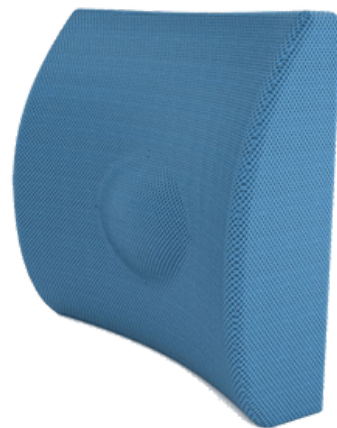

Cojín Therashape®

El Cojín Lumbar Therashape® es una opción de comodidad ultra portátil, siendo muy recomendable para el descanso de la espalda y alivio de los dolores causados por mantenerse sentado por largos periodos. Su diseño exclusivo con soporte extra en la región lumbar crea una experiencia ergonómica única al obligar una alineación perfecta entre la pelvis y la columna vertebral, aliviando la rigidez y el dolor de espalda y permitiendo una postura ideal todo el día!

| **Item** TM320

| **Dimensiones** 35 x 34 x 12 cm

Composición

CUBIERTA

Malla 3-D con zipper y banda elástica

RELLENO

Espuma Viscoelastica

Su diseño exclusivo con soporte extra en la región lumbar crea una experiencia ergonómica única al obligar una alineación perfecta entre la pelvis y la columna vertebral, permitiendo una postura ideal todo el día.

Malla tridimensional respirable que permite un contacto fresco y suave con la columna e incrementa la circulación del aire, brindando confort a la temperatura ideal.