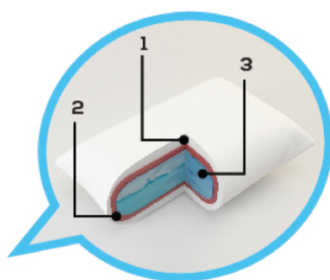

# Almohada Theraliquid®

Almohada con cámara de agua que se adapta a cada cambio de posición durante la noche, se ajusta a los contornos de la cabeza y cuello del usuario y garantiza una perfecta alineación de la columna.

| **Item** TM220

| **Dimensiones** 70 x 50 x 13.5 cm

## Composición

**ESPUMA** Espuma Viscoelastica

**FUNDA** Fibra de Polyester

Cámara de Agua

- 1. CAPA EXTERNA:** Cubierta por fibras hipoalergénicas de amortiguación y funda protectora fabricada en textil respirable que evita la acumulación de humedad.
- 2. AISLAMIENTO TÉRMICO:** Recubre la cámara de agua y mantiene una temperatura cómodamente consistente.
- 3. CÁMARA DE AGUA:** El flujo del agua acompaña sus movimientos durante toda la noche y provee el soporte donde más lo necesita.

La cámara de agua fue especialmente diseñada para adaptarse a cada cambio de posición durante la noche, ajustándose a los contornos de la cabeza y el cuello y promoviendo la alineación natural de la columna.