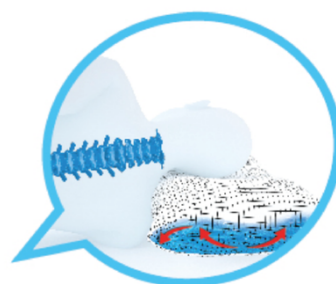

# Almohada Theraliquid®

Almohada con cámara de agua que se adapta a cada cambio de posición durante la noche, se ajusta a los contornos de la cabeza y cuello del usuario y garantiza una perfecta alineación de la columna.

| **Item** TM220

| **Dimensiones** 70 x 50 x 13.5 cm

## Composición

**ESPUMA** Espuma Viscoelastica

**FUNDA** Fibra de Polyester

Cámara de Agua

- 1. CAPA EXTERNA:** Cubierta por fibras hipoalergénicas de amortiguación y funda protectora fabricada en textil respirable que evita la acumulación de humedad.
- 2. AISLAMIENTO TÉRMICO:** Recubre la cámara de agua y mantiene una temperatura cómodamente consistente.
- 3. CÁMARA DE AGUA:** El flujo del agua acompaña sus movimientos durante toda la noche y provee el soporte donde más lo necesita.

La cámara de agua fue especialmente diseñada para adaptarse a cada cambio de posición durante la noche, ajustándose a los contornos de la cabeza y el cuello y promoviendo la alineación natural de la columna.