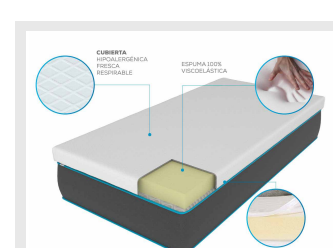

Topper para colchón THERANOVO

TM437

- ✓ Cuida tu piel gracias a su funda hipoalérgenica y textura suave
- ✓ Renueva tu colchón a solo una fracción del costo de comprar uno nuevo
- ✓ Máximo confort que se amolda a las curvaturas del cuerpo
- ✓ Descanso de calidad que recarga eficientemente tus energías diarias

[Solicitar Presupuesto >](#)

Diseño ergonómico para tu confort diario

El topper anatómico para colchón TheraNovo, ha sido diseñado para responder perfectamente a la forma, peso y curvaturas del cuerpo respetando la ergonomía de la columna vertebral.

Gracias a que está fabricado con 6 centímetros de 100% espuma viscoelástica de alto perfil y densidad, reduce significativamente los puntos de presión que causan dolor y contracturas durante el sueño, maximizando el soporte en cada área del cuerpo para que el usuario intensifique su descanso y confort diario de una forma insuperable.

[Descargar Ficha Técnica >](#)

Cuida la salud de tu piel y tu descanso

Nadie puede resistirse al descanso perfecto. Suave al tacto, con una funda resistente fácilmente lavable y de materiales completamente hipoalergénicos, el topper TheraNovo posee una fresca cubierta confeccionada de tejido respirable de máxima calidad e innovación, que permite la circulación continua de aire; eliminando el exceso de calor corporal.