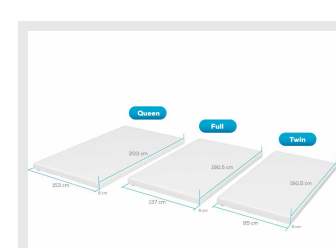

[Solicitar Presupuesto >](#)

Diseño ergonómico para tu confort diario

El topper anatómico para colchón TheraNovo, ha sido diseñado para responder perfectamente a la forma, peso y curvaturas del cuerpo respetando la ergonomía de la columna vertebral.

Gracias a que está fabricado con 6 centímetros de 100% espuma viscoelástica de alto perfil y densidad, reduce significativamente los puntos de presión que causan dolor y contracturas durante el sueño, maximizando el soporte en cada área del cuerpo para que el usuario intensifique su descanso y confort diario de una forma insuperable.

Descripción:

Topper para colchón anatómico con funda avable

Material:

Espuma 100% Viscoelástica con cubierta 40% Bamboo y 60% Poliéster.

Dimensiones de producto:

95 x 190.5 x 6 cm (Twin)
137 x 190.5 x 6 cm (Full)
153 x 203 x 6 cm (Queen)