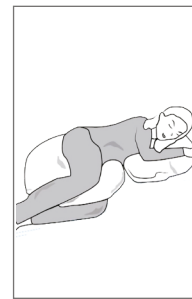

Cojín Therabody

Cubre la función de múltiples cojines en uno, pues no solo brinda soporte al vientre, sino también a la espalda, la cintura, las rodillas y hasta los tobillos, lo que permite tener un sueño reparador.

100% ESPUMA GRANULADA

CONFORT EN EL EMBARAZO

DISEÑO ERGONÓMICO EN FORMA DE ESPIRAL

CARACTERÍSTICAS

- Comodidad total para las embarazadas.
- Sirve de apoyo para el vientre durante la gestación, cubre la función de múltiples cojines en uno.
- Brinda confort a la espalda, la cintura, las rodillas y hasta los tobillos.
- Permite tener un sueño reparador.
- El cojín Therabody se adapta al contorno natural del cuerpo.
- Funda removible.
- Espuma granulada.

ESPECIFICACIONES

Item: TM800

Descripción: Cojín.

Nombre: Therabody

Color: Blanco

Peso del producto: 3.2 Kg

Dimensiones del producto: 138 X 72 X 18 cm

Dimensiones de la caja: 49 x 49 x 48 cm