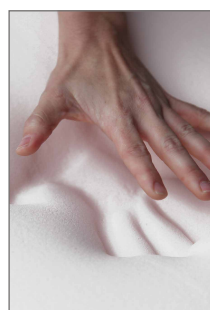

## Almohada Theragel Pink

La Almohada Theragel Pink ofrece la más avanzada tecnología en confort, permitiendo un completo relajamiento de los músculos durante el sueño y un descanso mucho más profundo.

### CARACTERÍSTICAS

- Avanzada espuma viscoelástica.
- Mantiene la superficie de la almohada en la temperatura perfecta.
- Funda protectora hipoalergénica.
- Permite la circulación del aire.
- Diseño anatómico.
- Alivia la rigidez y la presión en la región lumbar.
- Alinea correctamente la columna proporcionando una postura ideal.
- Increíble soporte amortiguador para tu espalda.