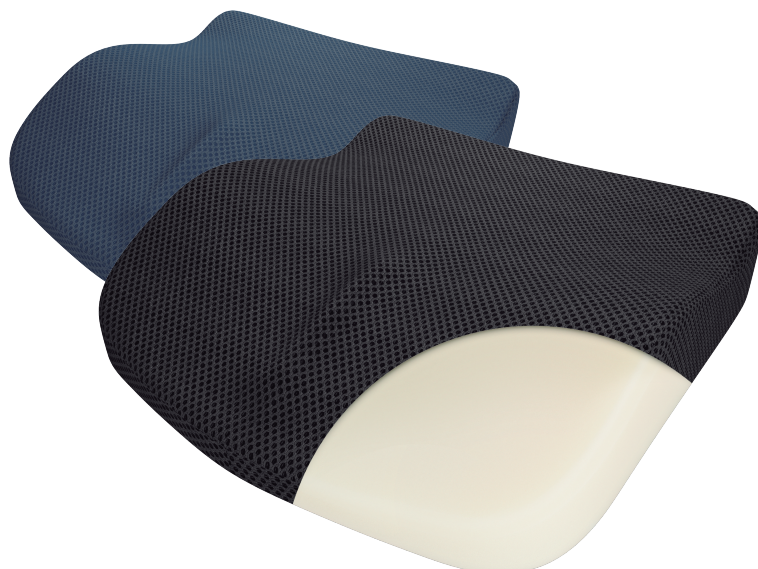

COJÍN DE ASIENTO Y ESPALDA 2 EN 1 **THERAPLUS**

ESPECIFICACIONES DEL PRODUCTO

SKU:

Blue | TM340

Black | TM342

Nombre:

TheraPlus

Descripción:

Cojín de asiento y espalda 2 en 1

Dimensiones del producto:

43 x 43 x 10 cm

Peso del producto:

0,69 kg

Dimensiones del empaque:

43 x 43 x 10 cm

Peso bruto:

1,2 kg

CARACTERÍSTICAS

Convierte tu silla en ergonómica.

Mejora tu postura aliviando el dolor.

Soporte para tu espalda, cintura y coxis.

Extra durabilidad, con funda extraíble y lavable.

ESPECIFICACIONES POR LOTE

Espuma HD 50D

Cubierta:

Malla 3D con cierre y correa ajustable