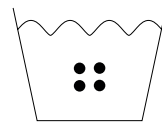

MASKINVASK
MAX 60°