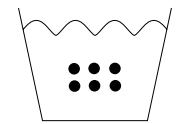

MASKINVASK
MAX 95°