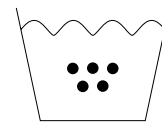

MASKINVASK
MAX 70°