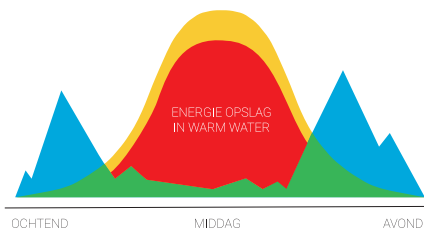

Met Water Accu

- OPWEK ZONNE - ENERGIE
- EIGEN GEBRUIK ZONNE - ENERGIE
- VERBRUIK VAN ENERGIE
- OPSLAG ZONNE - ENERGIE IN WARM WATER