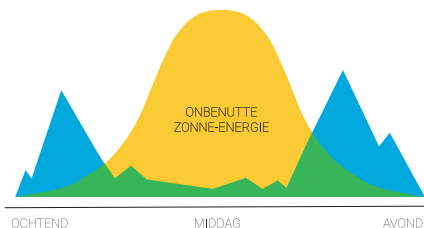

Zonder Water Accu