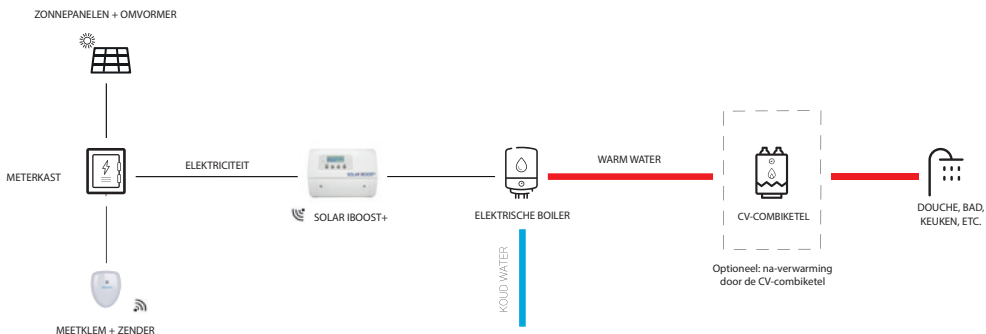

De kracht van eenvoud

Solyx Energy maakt verduurzamen niet onnodig ingewikkeld. Wij bieden betaalbare producten die opgewekte zonne-energie stroomlijnen.

Hoe werkt het?

Vier eenvoudige stappen:

(Al aanwezige) zonnepanelen wekken energie op

Niet geleverd door Solyx

Sensor in meterkast meet onbenutte zonne-energie, en stuurt meting draadloos

Solar iBoost ontvangt meting en stuurt boiler aan met exact deze hoeveelheid energie

Elektrische boiler slaat warmte op in tapwater

Optioneel geleverd door Solyx

De Water Accu opstelling

Voor enkelfase zonne-systemen (omvormers)