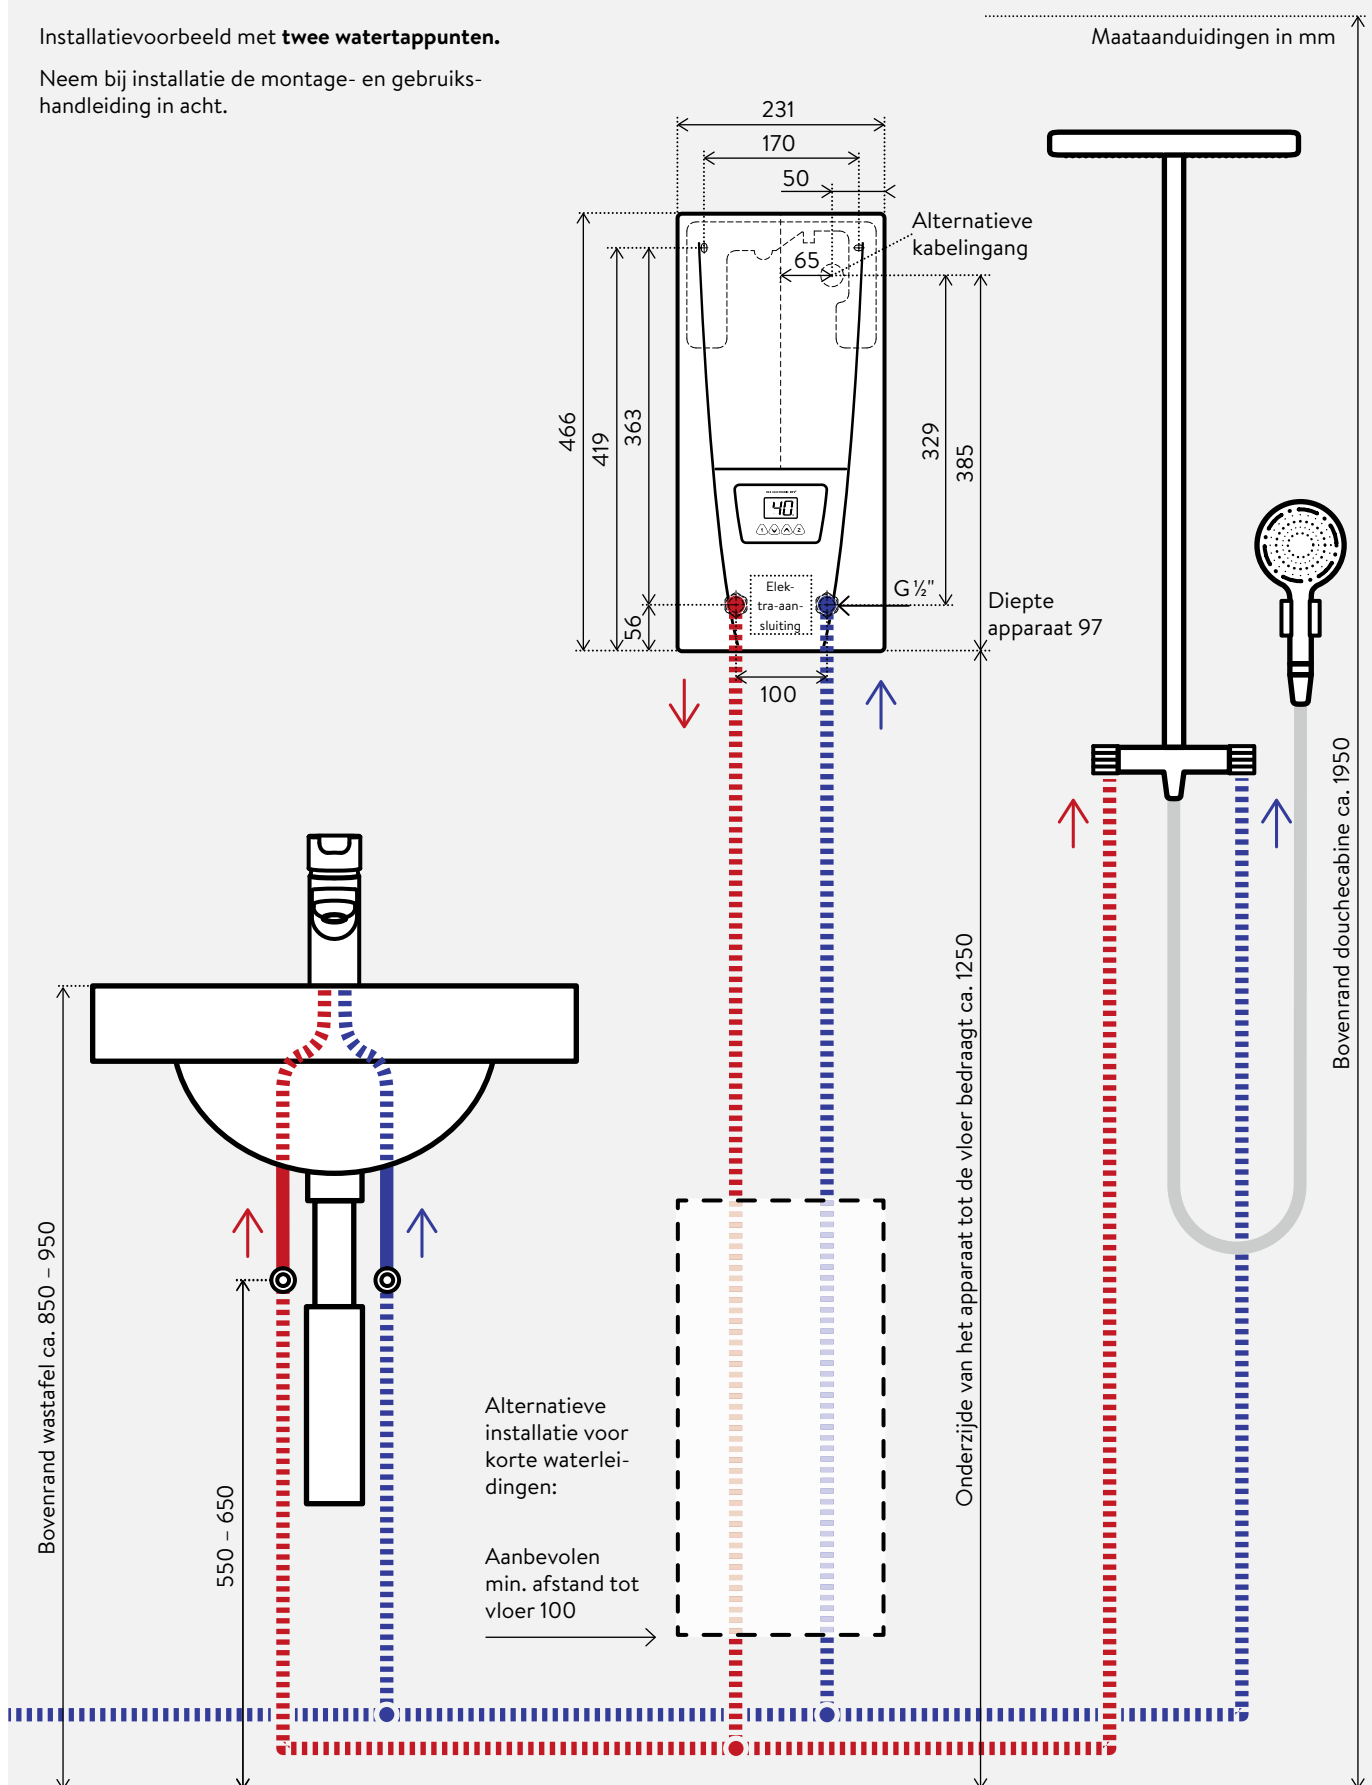

Installatievoorbeeld met **twee watertappunten**.

Neem bij installatie de montage- en gebruikshandleiding in acht.

FX (optioneel)

De draadloze afstandsbediening maakt het mogelijk op een afstand van ca. 10 meter binnen het gebouw de temperatuur van de doorstroomverwarmer in te stellen. Veilige, bidirectionele draadloze overdracht, traploze temperatuurkeuze via twee toetsen, twee toetsen met individuele instellingen en een LCD-display, magnetische wandhouder en batterijen (bijgeleverd).

IP 20. Afmetingen (h x b x d): 5,8 x 12,5 x 1,9 cm

FX: Art.nr. 2400-26090

Montageframe RDX voor meer ruimte (optioneel)

Zo nodig is als toebehoren het universele montageframe RDX verkrijgbaar, waarmee de elektra op de gewenste plaats achter het apparaat kan worden aangesloten.

RDX: Art.nr. 3200-34100

Leidingenset UDX, Montagetoehoren (optioneel)

Leidingenset voor de onderbouwinstallatie met wateraansluitingen opbouw G 3/8-inch boven (montageframe RDX vereist).

UDX: Art.nr. 3200-34110