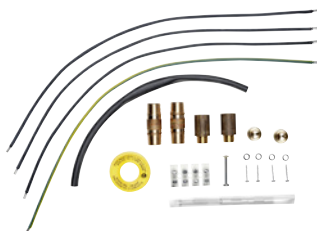

IP 20. Afmetingen (h x b x d): 5,8 x 12,5 x 1,9 cm

FX: Art.nr. 2400-26090

Montageframe RDX voor meer ruimte (optioneel)

Zo nodig is als toebehoren het universele montageframe RDX verkrijgbaar, waarmee de elektra op de gewenste plaats achter het apparaat kan worden aangesloten.

RDX: Art.nr. 3200-34100

Leidingenset UDX, Montagetoehoren (optioneel)

Leidingenset voor de onderbouwinstallatie met wateraansluitingen opbouw G 3/8-inch boven (montageframe RDX vereist).

UDX: Art.nr. 3200-34110