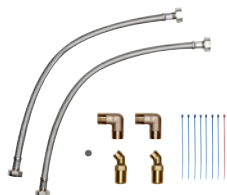

IP 20. Afmetingen (h x b x d): 5,8 x 12,5 x 1,9 cm

FX: Art.nr. 2400-26090

Montageframe RDX voor meer ruimte (optioneel)

Zo nodig is als toebehoren het universele montageframe RDX verkrijgbaar, waarmee de elektra op de gewenste plaats achter het apparaat kan worden aangesloten.

- > Met elektrische bedrading en kraanverlengstukken
- > Voor moeilijke montagesituaties, zoals bij het vervangen van een doorstroomverwarmer met afwijkende aansluitingen
- > Egaliseert schouwen of oneffenheden in de muur
- > Montage uitsluitend uit te voeren door een vakman

RDX: Art.nr. 3200-34100

Leidingenset UDX, Montagetoehoren (optioneel)

Leidingenset voor de onderbouwinstallatie met wateraansluitingen opbouw G 3/8-inch boven (montageframe RDX vereist).

UDX: Art.nr. 3200-34110

Leidingenset VDX, Montagetoehoren (optioneel)

Leidingenset voor het verplaatsen of omwisselen van de wateraansluitingen bij het vervangen van gasgeisers (montageframe RDX vereist).

VDX: Art.nr. 3200-34120