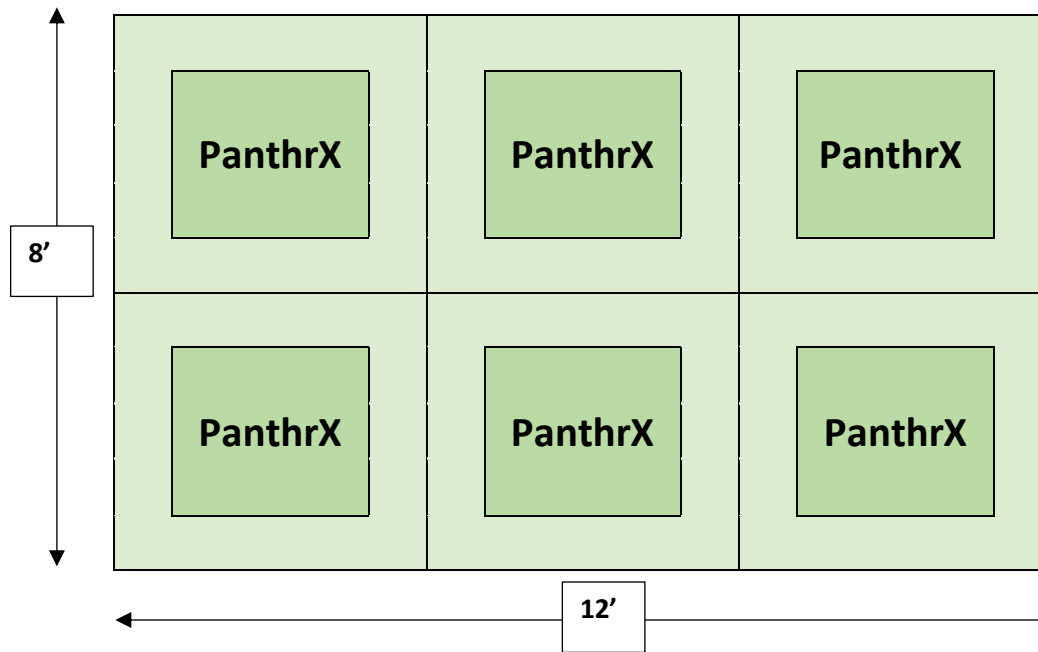

# Design Guide

## Model: PanthrX Mini

Recommended Mounting Height: 30 Inches from Canopy

Total Coverage Area : 8' x 12' Grow Room Flower

Total Qty : 6 x PanthrX Mini

Average PPFD 8' x 12' = 450 umol/m<sup>2</sup>/s

Product Name	Total Grow Area	Total Required Fixtures
PanthrX Mini	4' x 12'	3
PanthrX Mini	12' x 12'	9
PanthrX Mini	8' x 24'	12
PanthrX Mini	16' x 24'	24
PanthrX Mini	24' x 24'	36