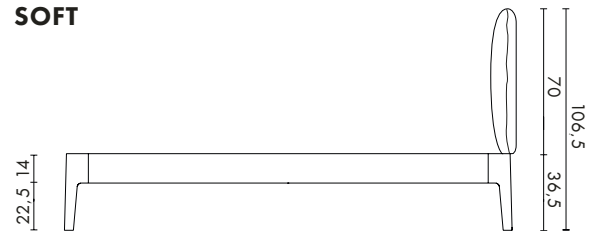

2 METER BEDS

Size overview:

90x200

140x200

160x200

180x200

200x200

2,20 METER BEDS

Size overview:

160x220

180x220

200x220

FRAME

SOLID

SOFT

SOFT FLEX

BED TABLE