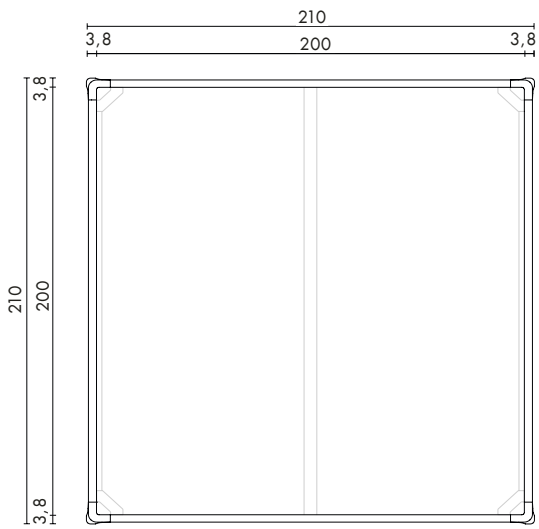

2 METER BEDS