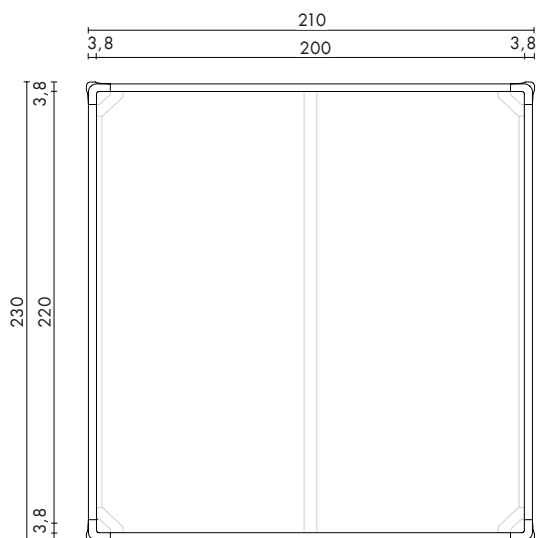

200x200

**2,20 METER BEDS**

Size overview:

160x220

180x220

200x220

**FRAME**

**SOLID**