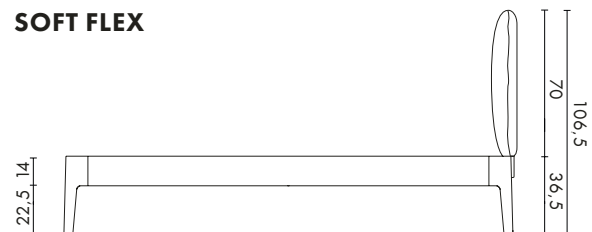

200x200

**2,20 METER BEDS**

Size overview:

160x220

180x220

200x220

**FRAME**

**SOLID**

**SOFT**

**SOFT FLEX**

**BED TABLE**