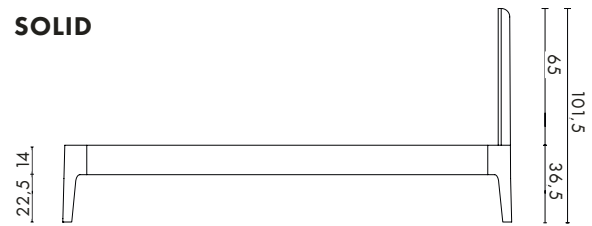

200x200

**2,20 METER BEDS**

Size overview:

160x220

180x220

200x220

**FRAME**

**SOLID**