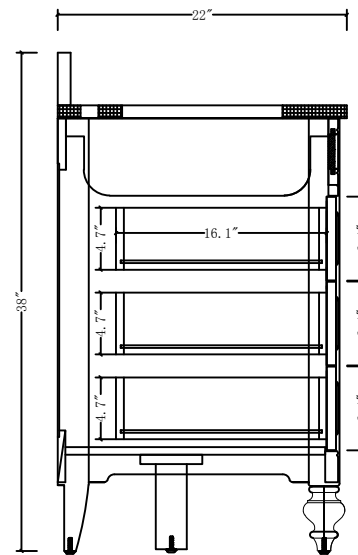

# MODEL: POTENZA60

MODEL: POTENZA60

MODEL: POTENZA60

WATER CREATION

MODEL: RET-M-2136

MODEL: F2-0009