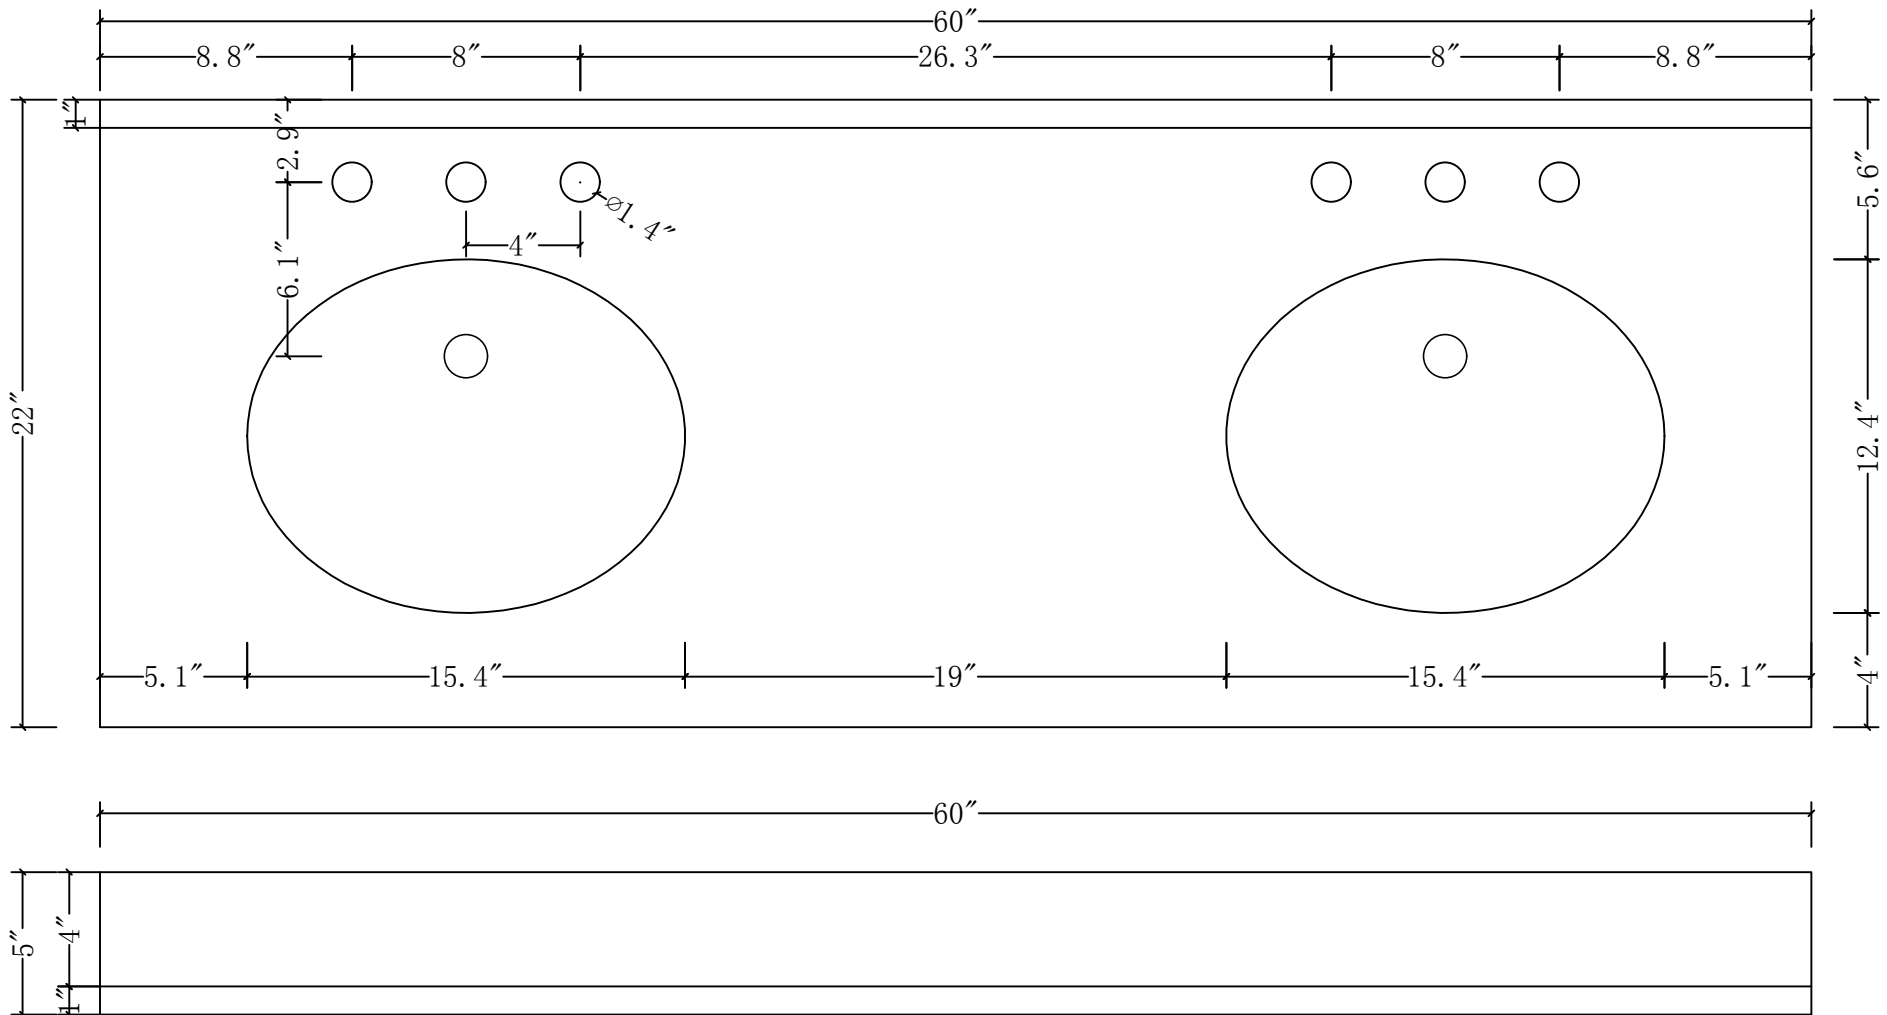

# MODEL: POTENZA60

MODEL: POTENZA60

MODEL: POTENZA60

WATER CREATION

MODEL: RET-M-2136

MODEL: F2-0009