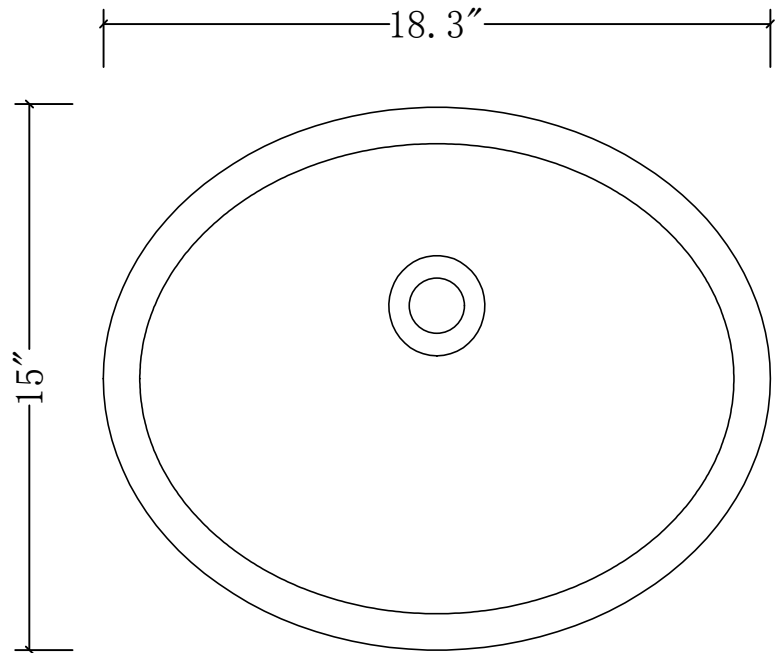

# MODEL: POTENZA60

MODEL: POTENZA60

MODEL: POTENZA60

WATER CREATION

MODEL: RET-M-2136

MODEL: F2-0009