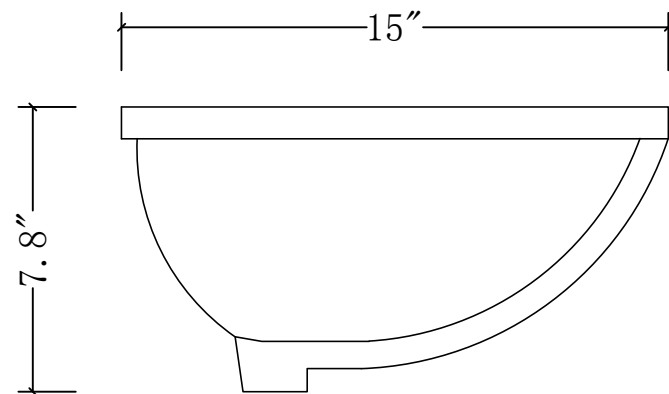

# MODEL: POTENZA60

MODEL: POTENZA60

MODEL: POTENZA60

WATER CREATION

MODEL: RET-M-2136

MODEL: F2-0009