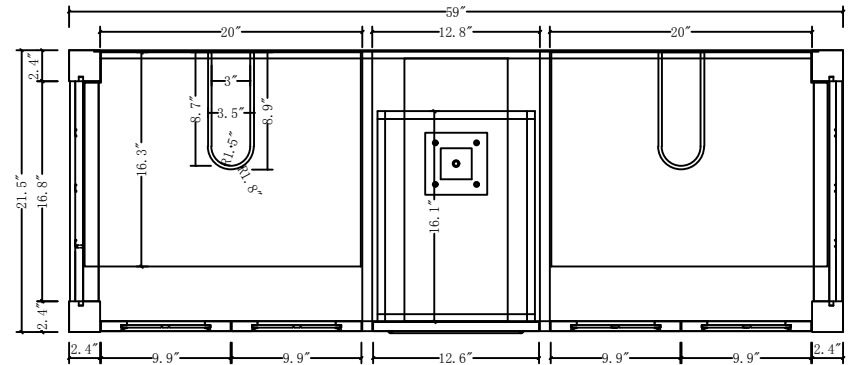

# MODEL: POTENZA60

MODEL: POTENZA60

MODEL: POTENZA60

WATER CREATION

MODEL: RET-M-2136

MODEL: F2-0009