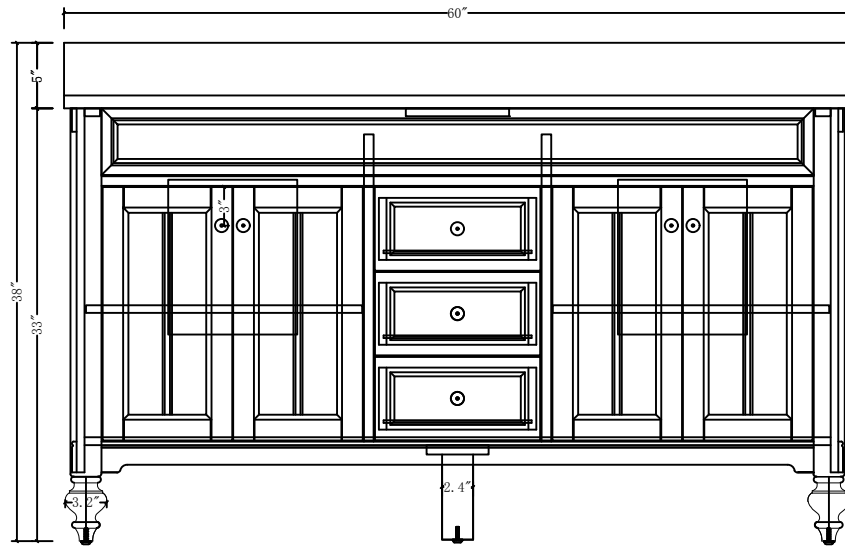

# MODEL: POTENZA60

MODEL: POTENZA60

MODEL: POTENZA60

WATER CREATION

MODEL: RET-M-2136

MODEL: F2-0009