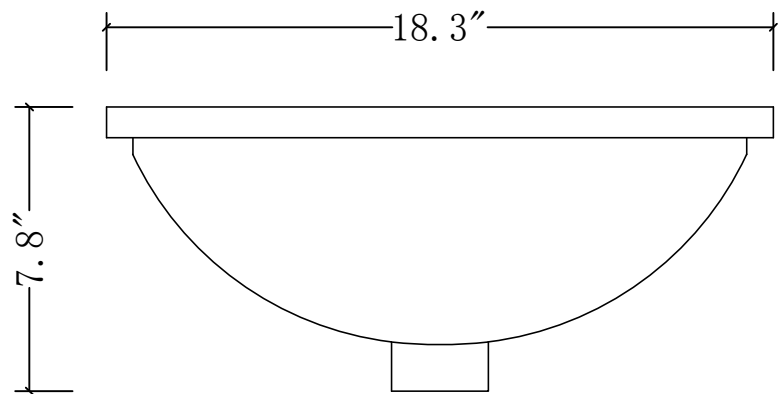

# MODEL: POTENZA60

MODEL: POTENZA60

MODEL: POTENZA60

WATER CREATION

MODEL: RET-M-2136

MODEL: F2-0009