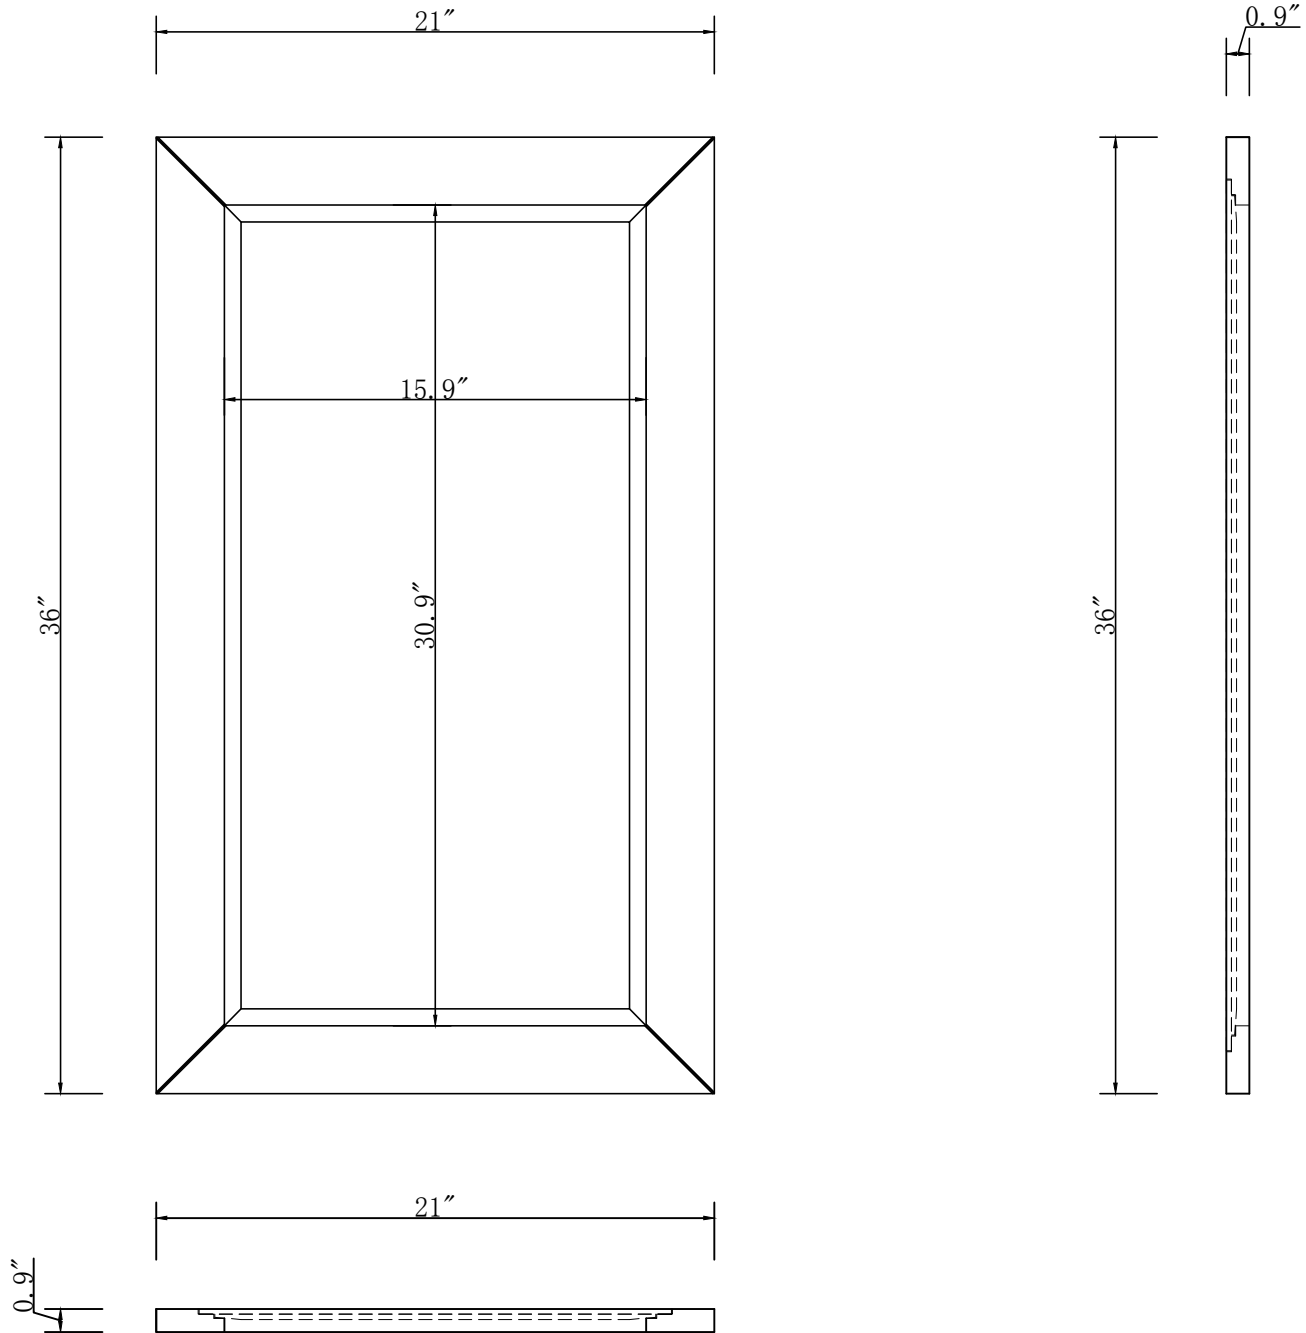

# MODEL: POTENZA60

MODEL: POTENZA60

MODEL: POTENZA60

WATER CREATION

MODEL: RET-M-2136

MODEL: F2-0009