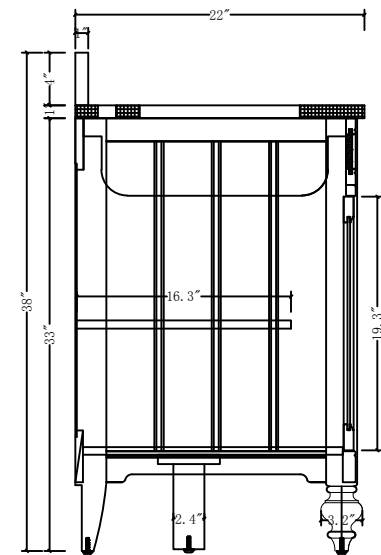

# MODEL: POTENZA60

MODEL: POTENZA60

MODEL: POTENZA60

WATER CREATION

MODEL: RET-M-2136

MODEL: F2-0009