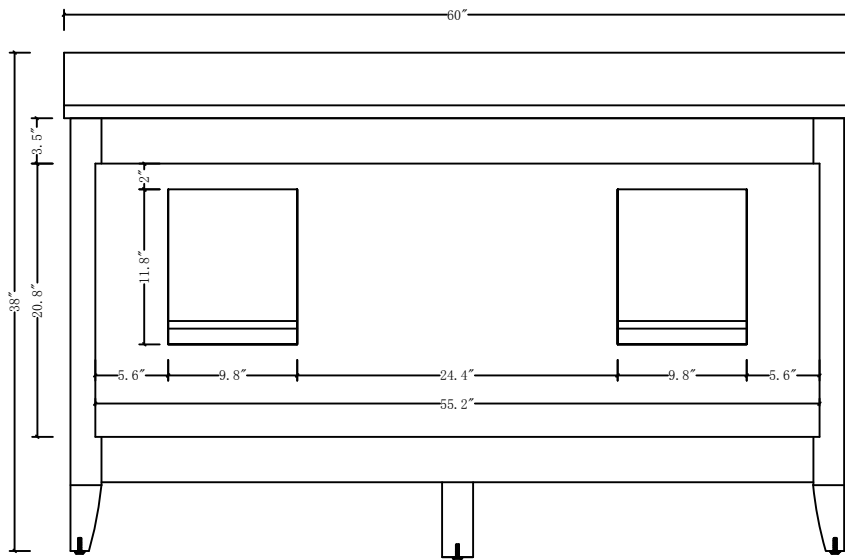

# MODEL: POTENZA60

MODEL: POTENZA60

MODEL: POTENZA60

WATER CREATION

MODEL: RET-M-2136

MODEL: F2-0009