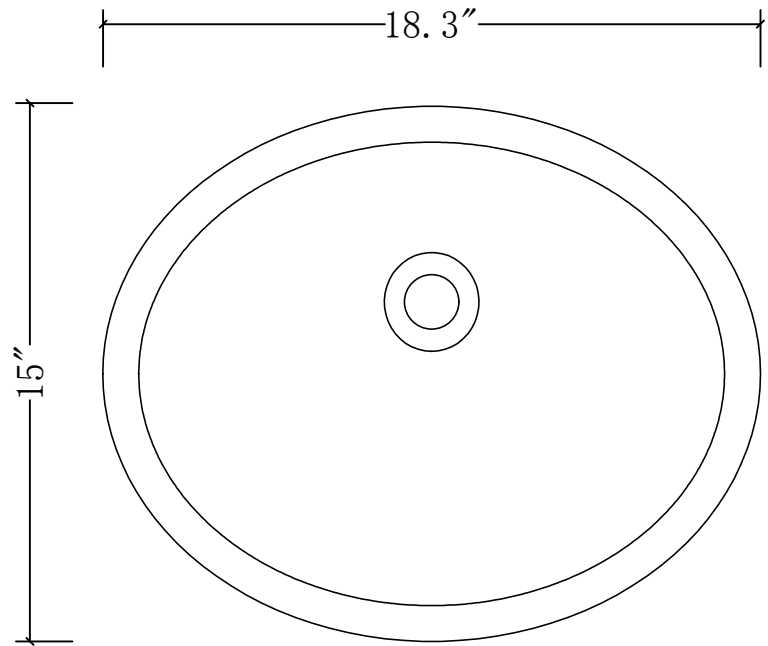

MODEL: POTENZA48

MODEL: POTENZA48

MODEL: POTENZA48

MODEL: RET-M-2436

MODEL: F2-0009