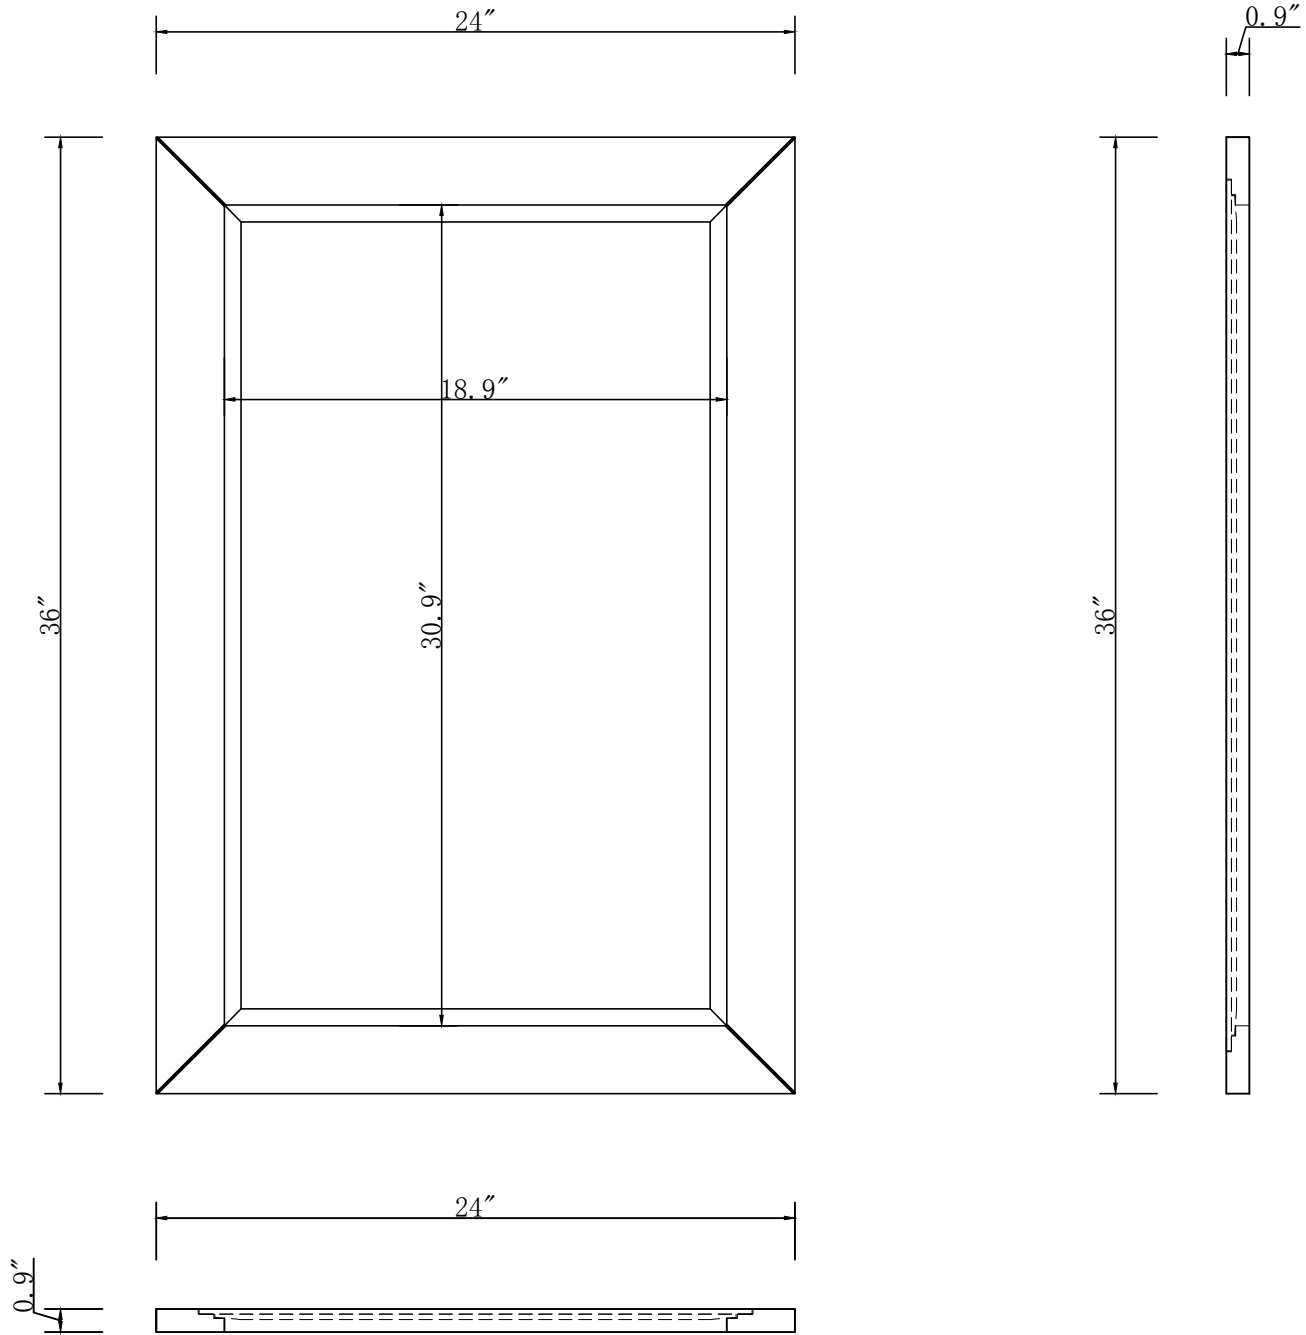

MODEL: POTENZA48

MODEL: POTENZA48

MODEL: POTENZA48

MODEL: RET-M-2436

MODEL: F2-0009