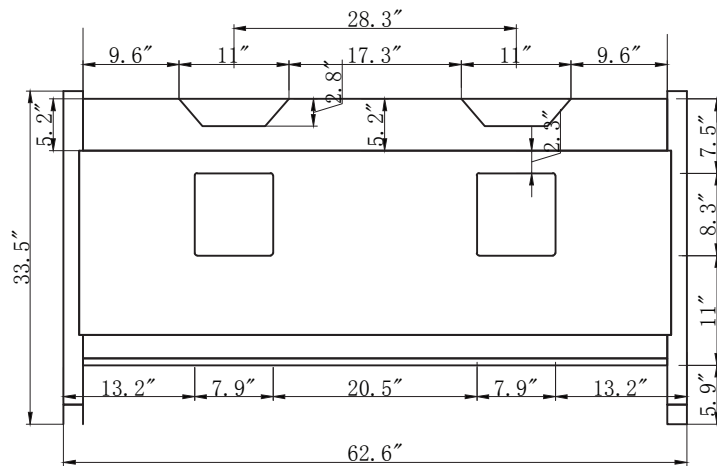

TOP

SIDE

BACK

AVANT
STYLES

SPECIFICATIONS

www.avant-styles.com

SKU: MD-499

REV1.13.18