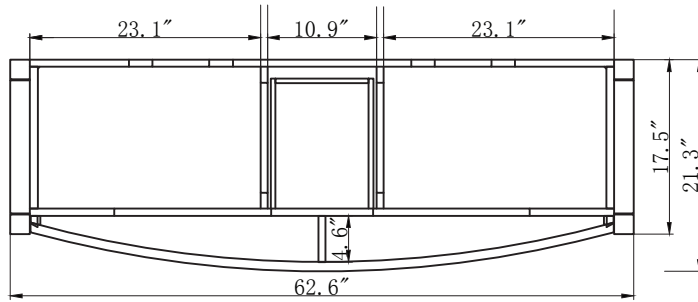

TOP

SIDE

BACK

AVANT
STYLES

SPECIFICATIONS

www.avant-styles.com

SKU: MD-499

REV1.13.18