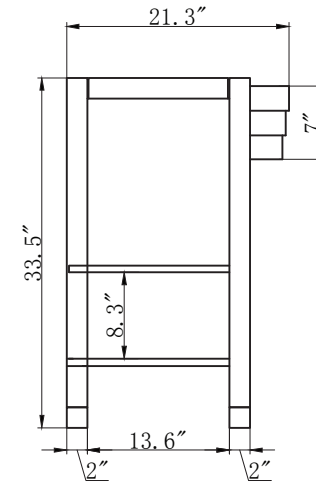

TOP

SIDE

BACK

AVANT
STYLES

SPECIFICATIONS

www.avant-styles.com

SKU: MD-499

REV1.13.18