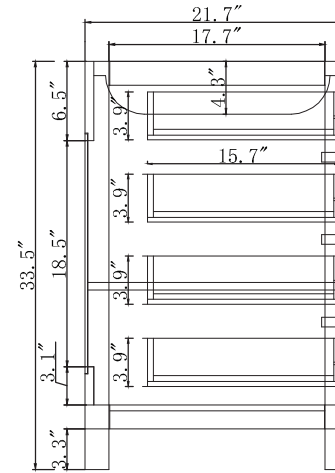

TOP

SIDE

BACK

AVANT
STYLES

SPECIFICATIONS

www.avant-styles.com

SKU: MD-2178

REV1.13.18