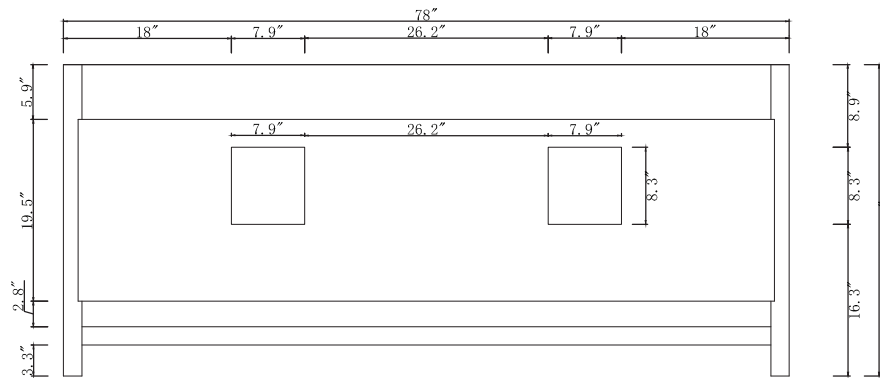

TOP

SIDE

BACK

AVANT
STYLES

SPECIFICATIONS

www.avant-styles.com

SKU: MD-2178

REV1.13.18