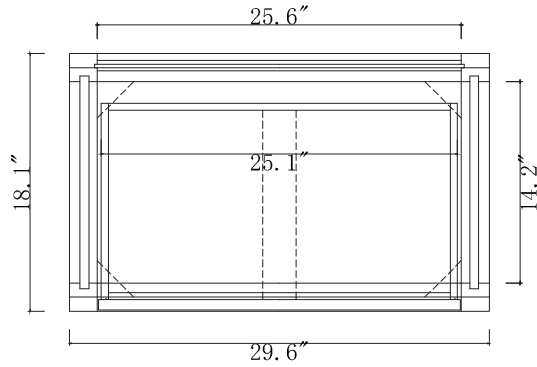

TOP

SIDE

BACK

AVANT
STYLES

SPECIFICATIONS

www.avant-styles.com

SKU: KS-70030

REV1.13.18