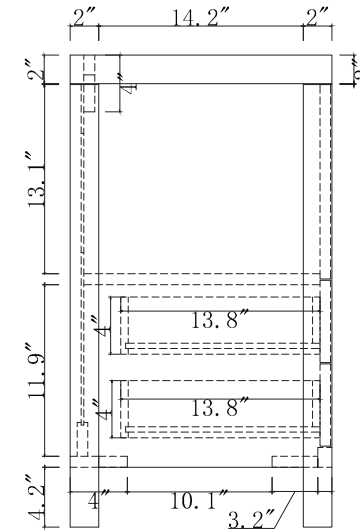

TOP

SIDE

BACK

AVANT
STYLES

SPECIFICATIONS

www.avant-styles.com

SKU: KS-70030

REV1.13.18