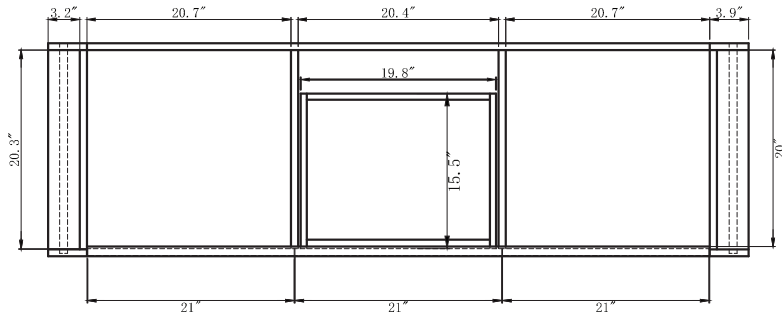

TOP

SIDE

BACK

AVANT
STYLES

SPECIFICATIONS

www.avant-styles.com

SKU: KD-90072

REV1.13.18