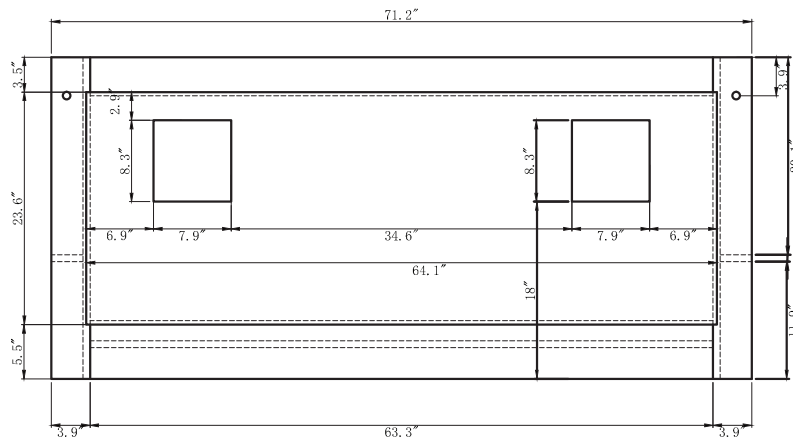

TOP

SIDE

BACK

AVANT
STYLES

SPECIFICATIONS

www.avant-styles.com

SKU: KD-90072

REV1.13.18