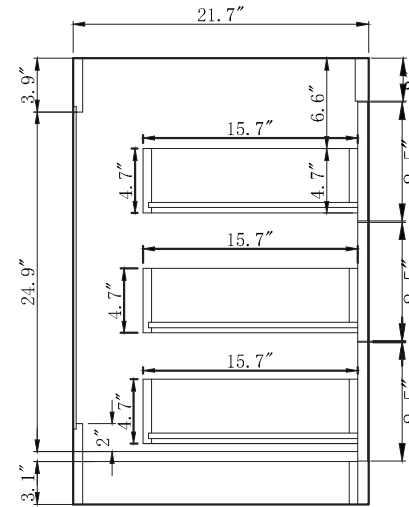

TOP

SIDE

BACK

AVANT
STYLES

SPECIFICATIONS

www.avant-styles.com

SKU: KD-90072

REV1.13.18