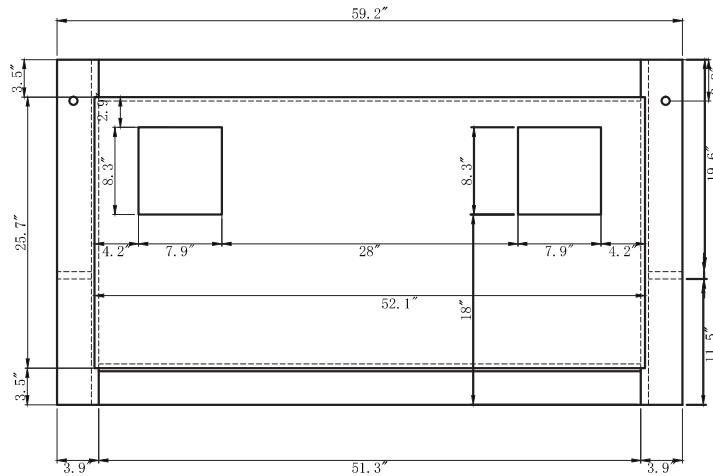

TOP

SIDE

BACK

AVANT
STYLES

SPECIFICATIONS

www.avant-styles.com

SKU: KD-90060

REV1.13.18