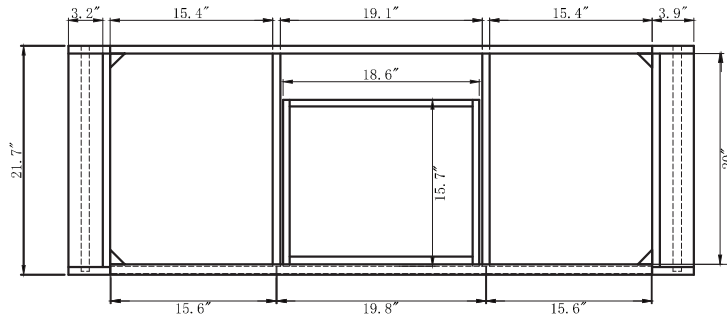

TOP

SIDE

BACK

AVANT
STYLES

SPECIFICATIONS

www.avant-styles.com

SKU: KD-90060

REV1.13.18