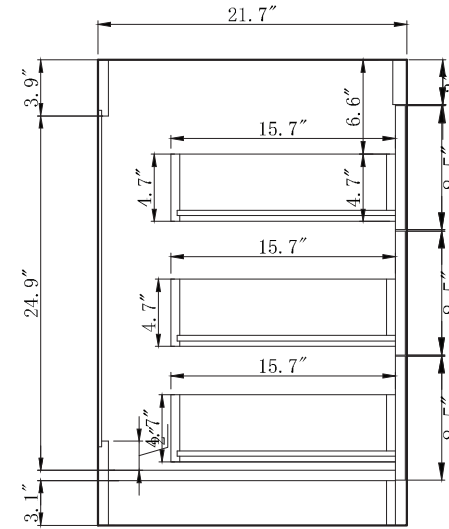

TOP

SIDE

BACK

AVANT
STYLES

SPECIFICATIONS

www.avant-styles.com

SKU: KD-90060

REV1.13.18