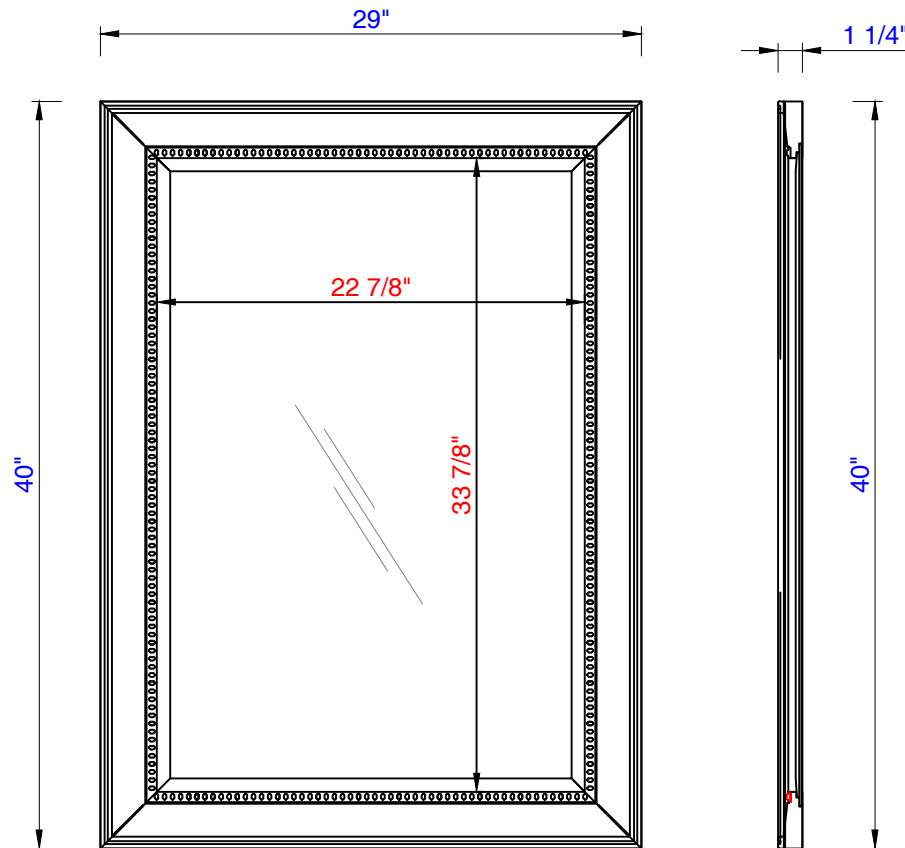

29"

Item Number:
157-M29-BNM
157-M29-BW
157-M29-GW
157-M29-SBR
157-M29-GR
157-M29-SL
157-M29-VV
157-M29-WW

JAMES MARTIN

VANITIES™

Bristol 29" Mirror
Diagrams with Dimensions
page 01 of 01

736mm

Item Number:
157-M29-BNM
157-M29-BW
157-M29-GW
157-M29-SBR
157-M29-SGR
157-M29-SL
157-M29-VV
157-M29-WW

JAMES MARTIN

VANITIES™

Bristol 736mm Mirror
Diagrams with Dimensions
page 01 of 01