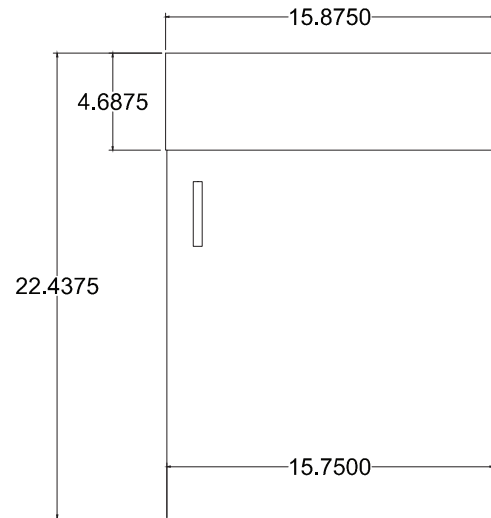

FRONT

BACK

SIDE

TOP

AVANT
STYLES

SPECIFICATIONS

www.avant-styles.com

SKU: JS-50416