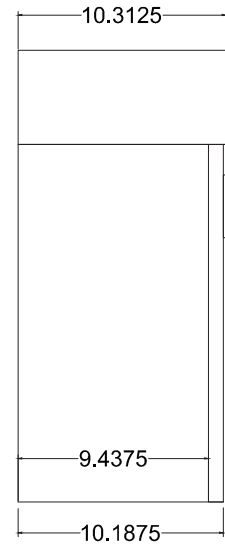

FRONT

BACK

SIDE

TOP

AVANT
STYLES

SPECIFICATIONS

www.avant-styles.com

SKU: JS-50416