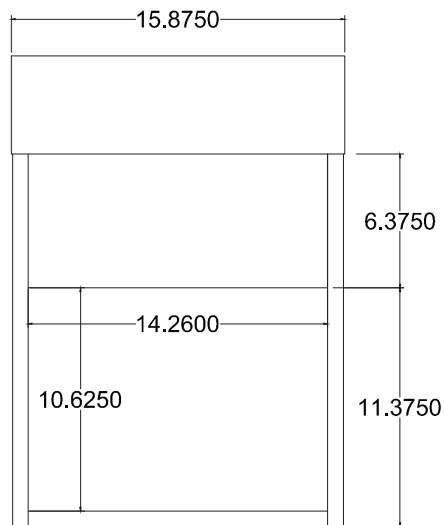

FRONT

BACK

SIDE

TOP

AVANT
STYLES

SPECIFICATIONS

www.avant-styles.com

SKU: JS-50416